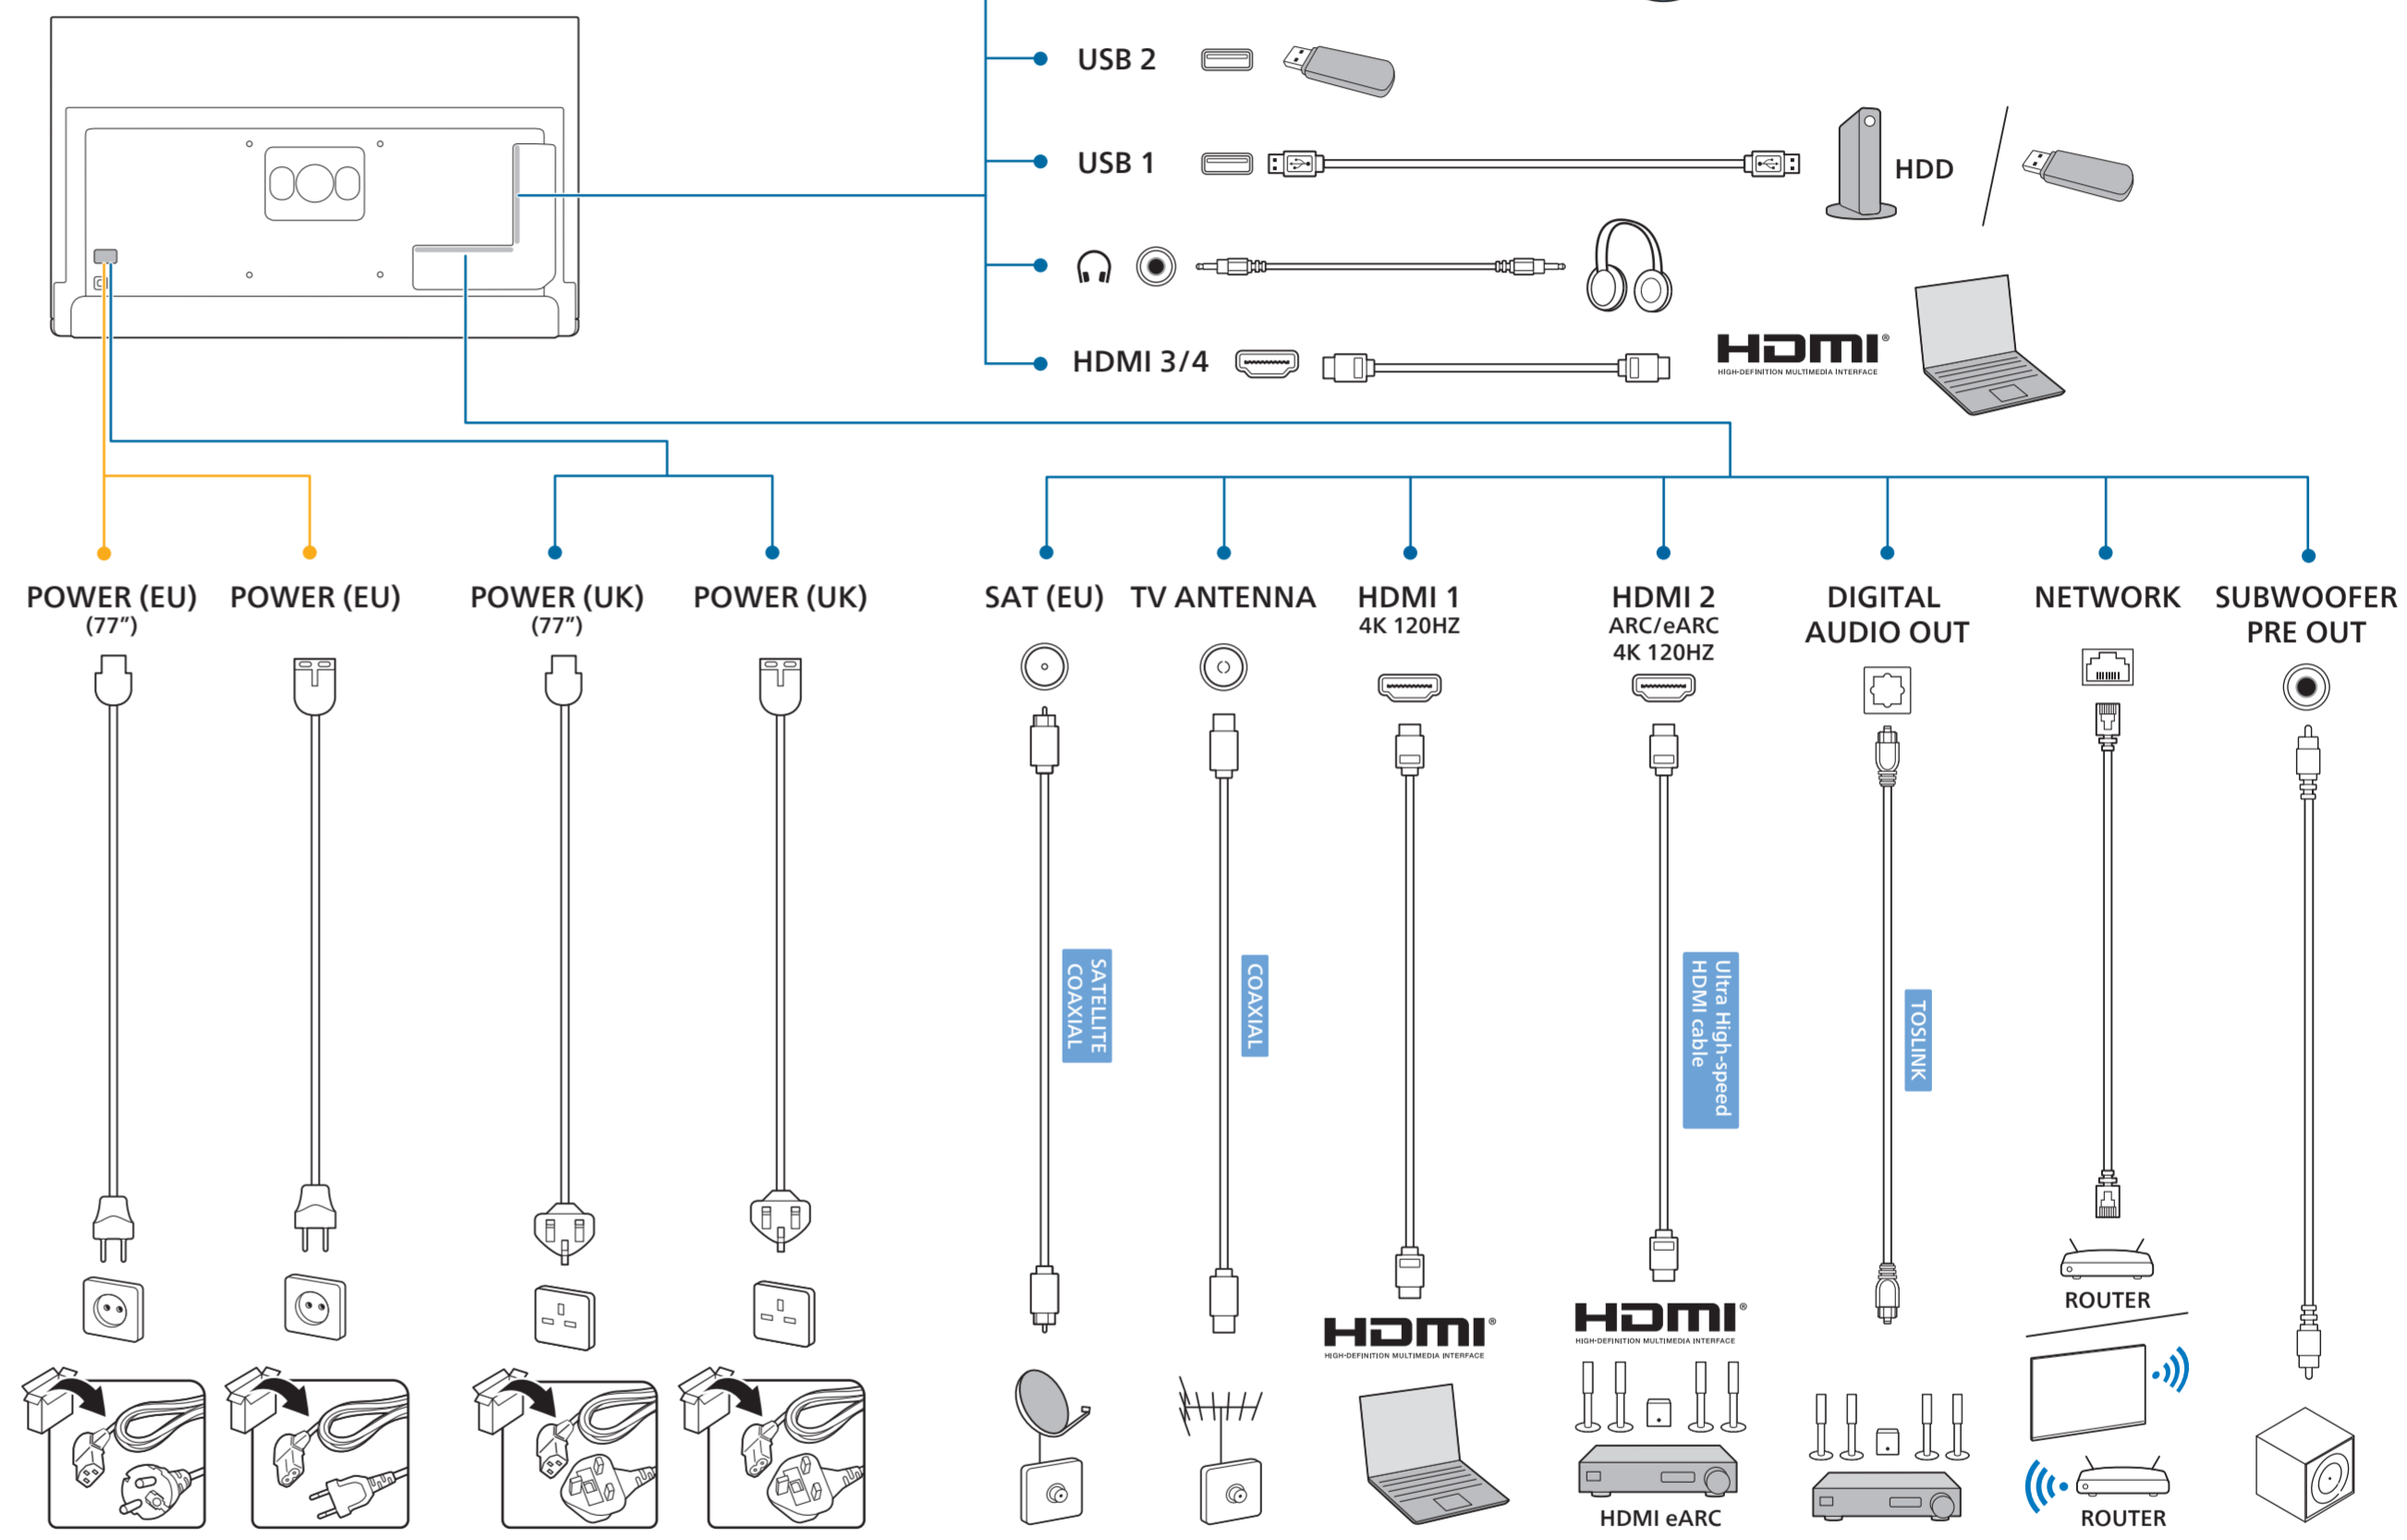

Polski Zapoznaj się z instrukcjami bezpieczeństwa.
Português Leia as instruções de segurança.
Română Citiți instrucțiunile de siguranță.
Русский Читайте инструкции по технике безопасности.
Srpski Pročitajte bezbednosna uputstva.
Slovenščina Preberite varnostna navodila.
Slovenský Prečítajte si bezpečnostné pokyny.
Suomi Lue turvaohjeet.

Svenska Läs säkerhetsinstruktionerna.
ไทย โปรดอ่านคำแนะนำด้านความปลอดภัย
Türkçe Güvenlik talimatlarını okuyun.
Українська Читайте інструкції з техніки безпеки.
العربية قراءة تعليمات السلامة.
עברית קרא את הוראות הבטיחות

FSC Logo
H:12mm