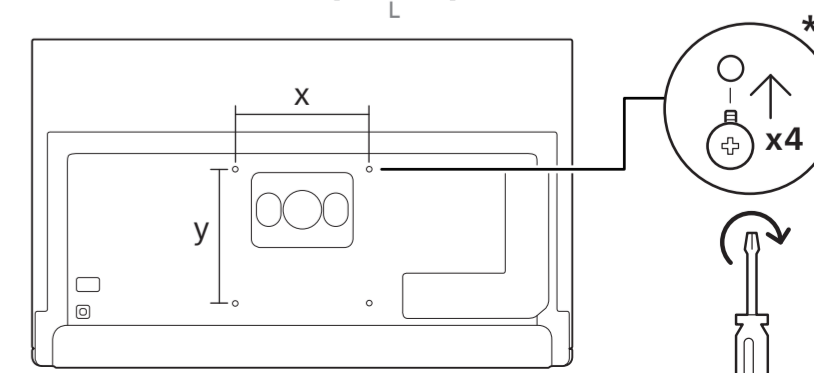

R + L

55"/65"

77"

1

2 Wall Mount dimensions (x, y)
Dimensioni del montaggio a parete (x, y)

55" 300x300mm M6 (L: 10mm~15mm) 139 cm

65" 300x300mm M6 (L: 10mm~15mm) 164 cm

77" 400x300mm M6 (L: 10mm~22mm) 194 cm

4

55"/65"

R + L

55"/65"

77"

5

English Read the safety instructions.
Български Прочетете инструкциите за безопасност.
Čeština Přečtěte si bezpečnostní pokyny.
Hrvatski Pročitajte sigurnosne upute.
Dansk Læs sikkerhedsforskrifterne.
Deutsch Lesen Sie die Sicherheitshinweise.
Ελληνικά Διαβάστε τις οδηγίες ασφαλείας.
Eesti Lugege ohutusõudeid.