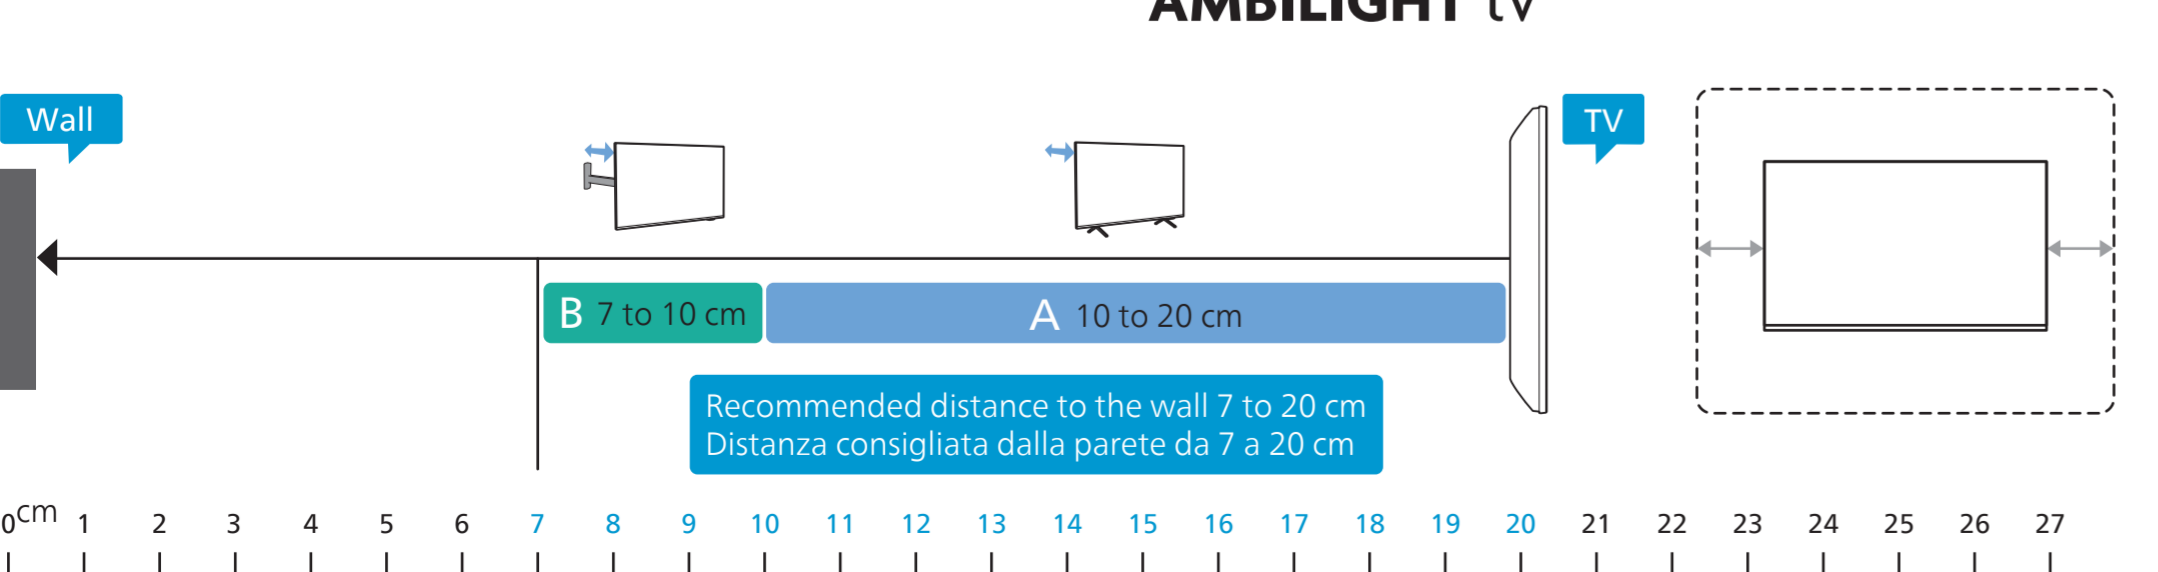

Polski Zapoznaj się z instrukcjami bezpieczeństwa.
Português Leia as instruções de segurança.
Română Citiți instrucțiunile de siguranță.
Русский Читайте инструкции по технике безопасности.
Srpski Pročitajte bezbednosna uputstva.
Slovenščina Preberite varnostna navodila.
Slovenský Prečítajte si bezpečnostné pokyny.
Suomi Lue turvaohjeet.

Svenska Läs säkerhetsinstruktionerna.
ไทย โปรดอ่านคำแนะนำด้านความปลอดภัย
Türkçe Güvenlik talimatlarını okuyun.
Українська Читайте інструкції з техніки безпеки.
العربية قراءة تعليمات السلامة.
עברית קרא את הוראות הבטיחות

FSC Logo
H:12mm