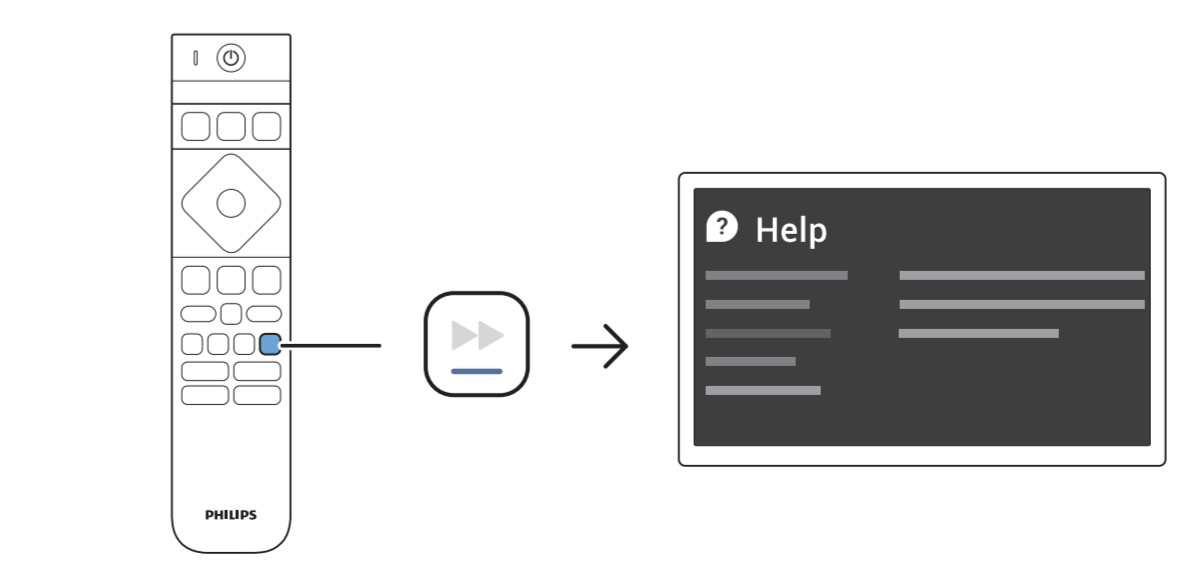

Polski Zapoznaj się z instrukcjami bezpieczeństwa.
Português Leia as instruções de segurança.
Română Citiți instrucțiunile de siguranță.
Русский Читайте инструкции по технике безопасности.
Srpski Pročitajte bezbednosna uputstva.
Slovenščina Preberite varnostna navodila.
Slovenský Prečítajte si bezpečnostné pokyny.
Suomi Lue turvaohjeet.

Svenska Läs säkerhetsinstruktionerna.
ไทย โปรดอ่านคำแนะนำด้านความปลอดภัย
Türkçe Güvenlik talimatlarını okuyun.
Українська Читайте інструкції з техніки безпеки.
العربية قراءة تعليمات السلامة.
עברית קרא את הוראות הבטיחות

FSC Logo
H:12mm