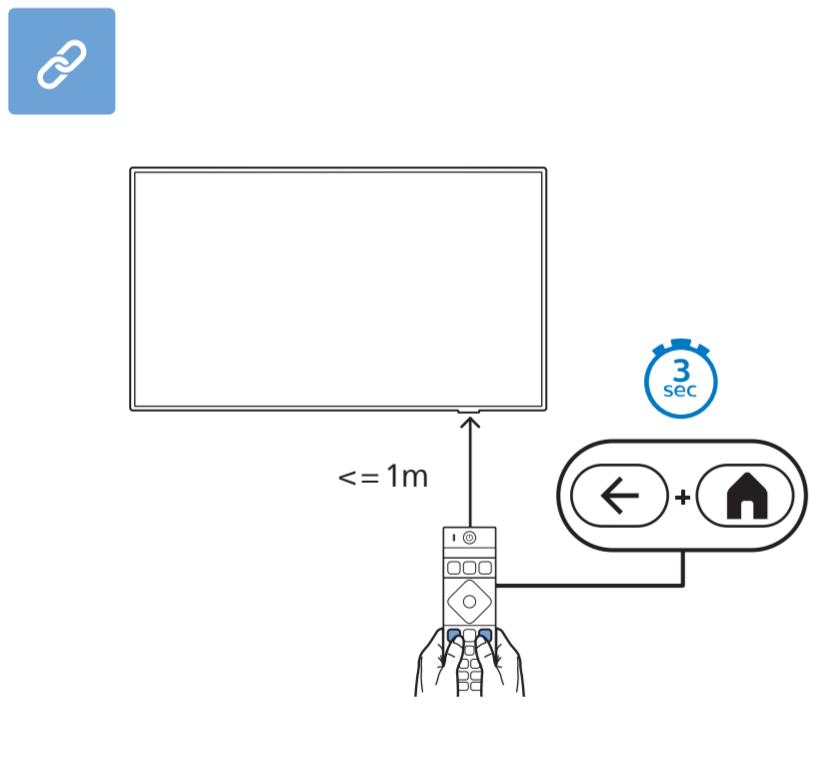

Polski Zapoznaj się z instrukcjami bezpieczeństwa.
Português Leia as instruções de segurança.
Română Citiți instrucțiunile de siguranță.
Русский Читайте инструкции по технике безопасности.
Srpski Pročitajte bezbednosna uputstva.
Slovenščina Preberite varnostna navodila.
Slovenský Prečítajte si bezpečnostné pokyny.
Suomi Lue turvaohjeet.

Svenska Läs säkerhetsinstruktionerna.
ไทย โปรดอ่านคำแนะนำด้านความปลอดภัย
Türkçe Güvenlik talimatlarını okuyun.
Українська Читайте інструкції з техніки безпеки.
العربية قراءة تعليمات السلامة.
עברית קרא את הוראות הבטיחות

FSC Logo
H:12mm

All registered and unregistered trademarks are property of their respective owners. Specifications are subject to change without notice. Philips and the Philips Shield Emblem are registered trademarks of Koninklijke Philips N.V. and are used under license. This product has been manufactured by and is sold under the responsibility of TP Vision Europe B.V. and TP Vision Europe B.V. is the warrantor in relation to this product. 2024 © TP Vision Europe B.V. All rights reserved. www.philips.com/welcome