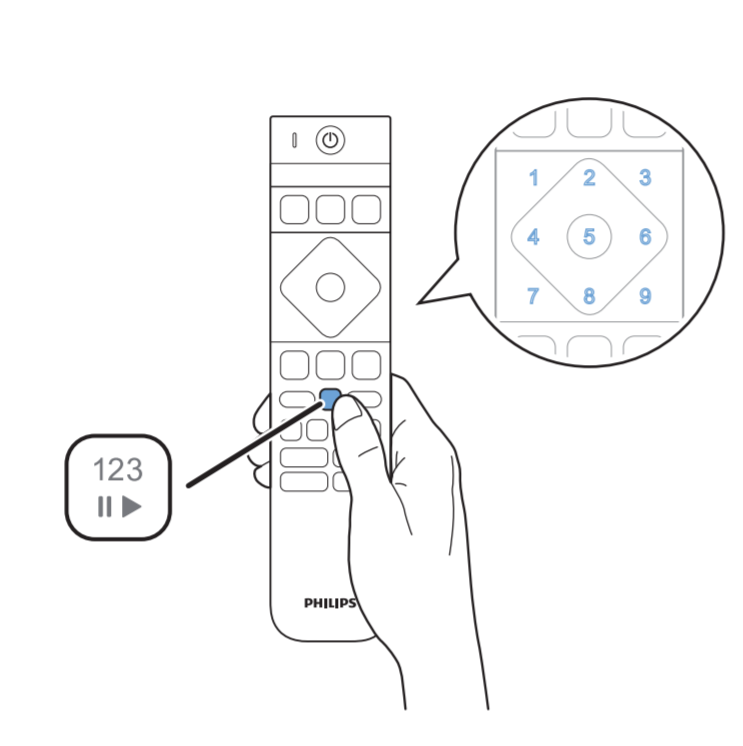

Polski Zapoznaj się z instrukcjami bezpieczeństwa.
Português Leia as instruções de segurança.
Română Citiți instrucțiunile de siguranță.
Русский Читайте инструкции по технике безопасности.
Srpski Pročitajte bezbednosna uputstva.
Slovenščina Preberite varnostna navodila.
Slovenský Prečítajte si bezpečnostné pokyny.
Suomi Lue turvaohjeet.

Svenska Läs säkerhetsinstruktionerna.
ไทย โปรดอ่านคำแนะนำด้านความปลอดภัย
Türkçe Güvenlik talimatlarını okuyun.
Українська Читайте інструкції з техніки безпеки.
العربية قراءة تعليمات السلامة.
עברית קרא את הוראות הבטיחות

FSC Logo
H:12mm

All registered and unregistered trademarks are property of their respective owners. Specifications are subject to change without notice. Philips and the Philips Shield Emblem are registered trademarks of Koninklijke Philips N.V. and are used under license. This product has been manufactured by and is sold under the responsibility of TP Vision Europe B.V. and TP Vision Europe B.V. is the warrantor in relation to this product. 2024 © TP Vision Europe B.V. All rights reserved. www.philips.com/welcome