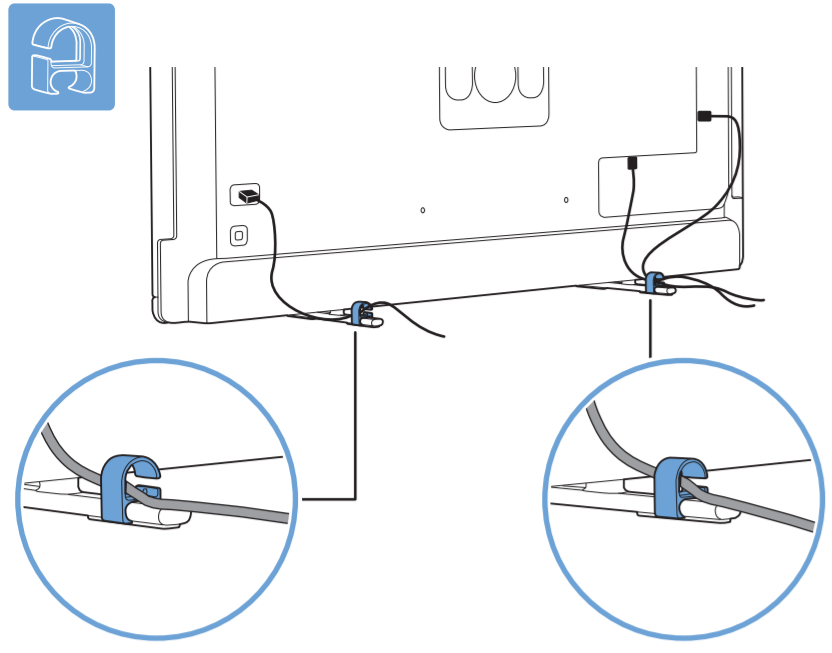

Polski Zapoznaj się z instrukcjami bezpieczeństwa.
Português Leia as instruções de segurança.
Română Citiți instrucțiunile de siguranță.
Русский Читайте инструкции по технике безопасности.
Srpski Pročitajte bezbednosna uputstva.
Slovenščina Preberite varnostna navodila.
Slovenský Prečítajte si bezpečnostné pokyny.
Suomi Lue turvaohjeet.

Svenska Läs säkerhetsinstruktionerna.
ไทย โปรดอ่านคำแนะนำด้านความปลอดภัย
Türkçe Güvenlik talimatlarını okuyun.
Українська Читайте інструкції з техніки безпеки.
العربية قراءة تعليمات السلامة.
עברית קרא את הוראות הבטיחות

FSC Logo
H:12mm

All registered and unregistered trademarks are property of their respective owners. Specifications are subject to change without notice. Philips and the Philips Shield Emblem are registered trademarks of Koninklijke Philips N.V. and are used under license. This product has been manufactured by and is sold under the responsibility of TP Vision Europe B.V. and TP Vision Europe B.V. is the warrantor in relation to this product. 2024 © TP Vision Europe B.V. All rights reserved. www.philips.com/welcome