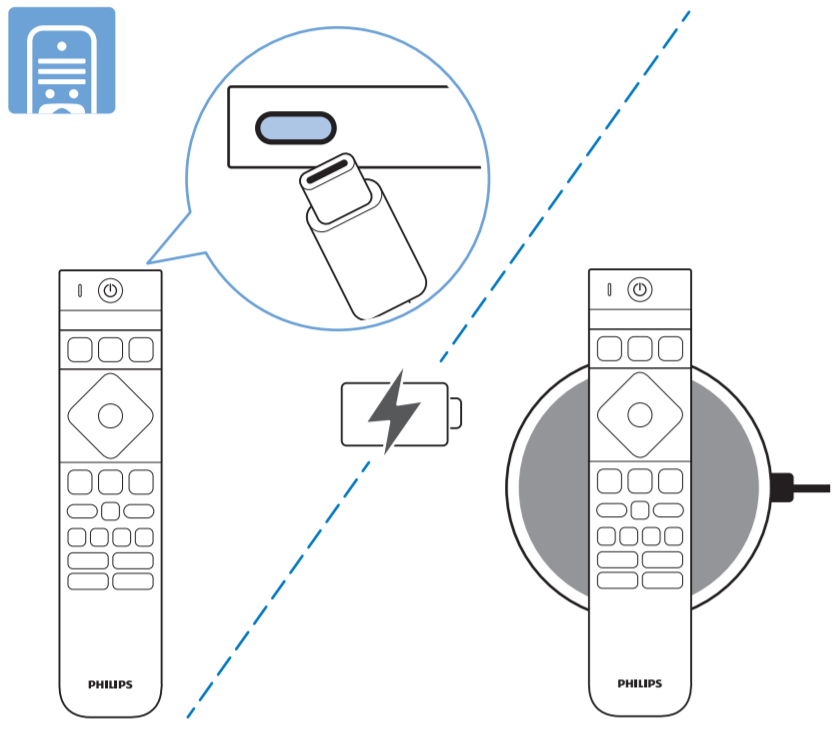

Polski Zapoznaj się z instrukcjami bezpieczeństwa.
Português Leia as instruções de segurança.
Română Citiți instrucțiunile de siguranță.
Русский Читайте инструкции по технике безопасности.
Srpski Pročitajte bezbednosna uputstva.
Slovenščina Preberite varnostna navodila.
Slovenský Prečítajte si bezpečnostné pokyny.
Suomi Lue turvaohjeet.

Svenska Läs säkerhetsinstruktionerna.
ไทย โปรดอ่านคำแนะนำด้านความปลอดภัย
Türkçe Güvenlik talimatlarını okuyun.
Українська Читайте інструкції з техніки безпеки.
العربية قراءة تعليمات السلامة.
עברית קרא את הוראות הבטיחות

FSC Logo
H:12mm

All registered and unregistered trademarks are property of their respective owners. Specifications are subject to change without notice. Philips and the Philips Shield Emblem are registered trademarks of Koninklijke Philips N.V. and are used under license. This product has been manufactured by and is sold under the responsibility of TP Vision Europe B.V. and TP Vision Europe B.V. is the warrantor in relation to this product. 2024 © TP Vision Europe B.V. All rights reserved. www.philips.com/welcome