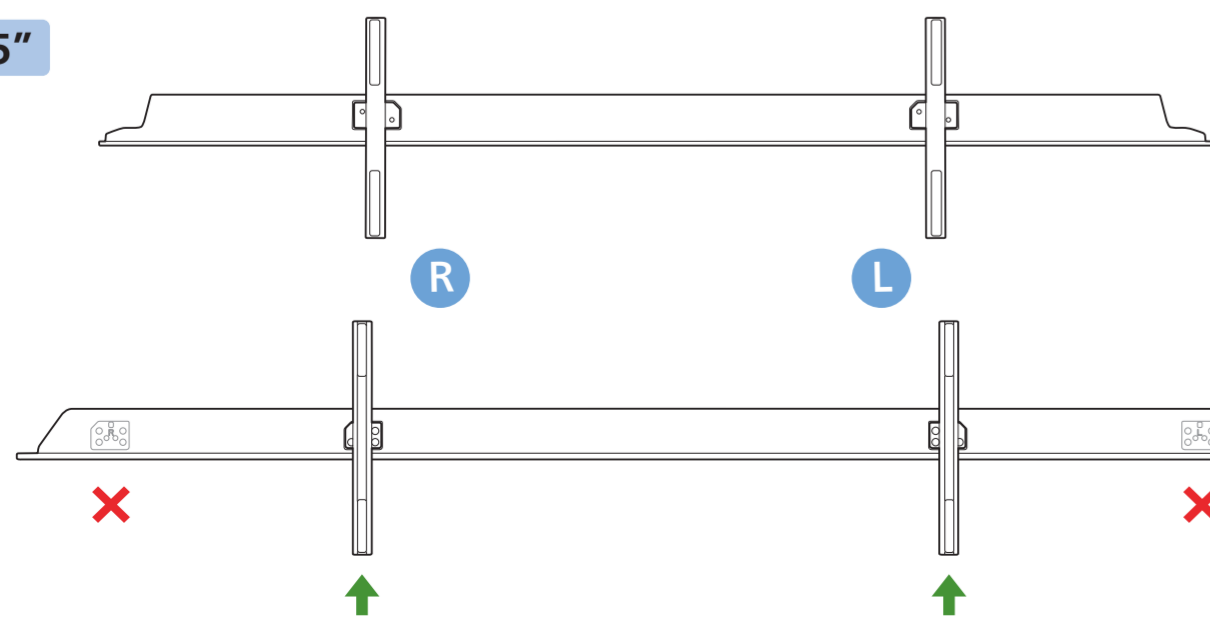

R + L

55"/65"

77"

1

2 Wall Mount dimensions (x, y)
Dimensioni del montaggio a parete (x, y)

55" 300x300mm M6 (L: 10mm~15mm) 139 cm

65" 300x300mm M6 (L: 10mm~15mm) 164 cm

77" 400x300mm M6 (L: 10mm~22mm) 194 cm

4

55"/65"

R + L

55"/65"

77"

5

English Read the safety instructions.
Български Прочетете инструкциите за безопасност.
Čeština Přečtěte si bezpečnostní pokyny.
Hrvatski Pročitajte sigurnosne upute.
Dansk Læs sikkerhedsforskrifterne.
Deutsch Lesen Sie die Sicherheitshinweise.
Ελληνικά Διαβάστε τις οδηγίες ασφαλείας.
Eesti Lugege ohutusõudeid.