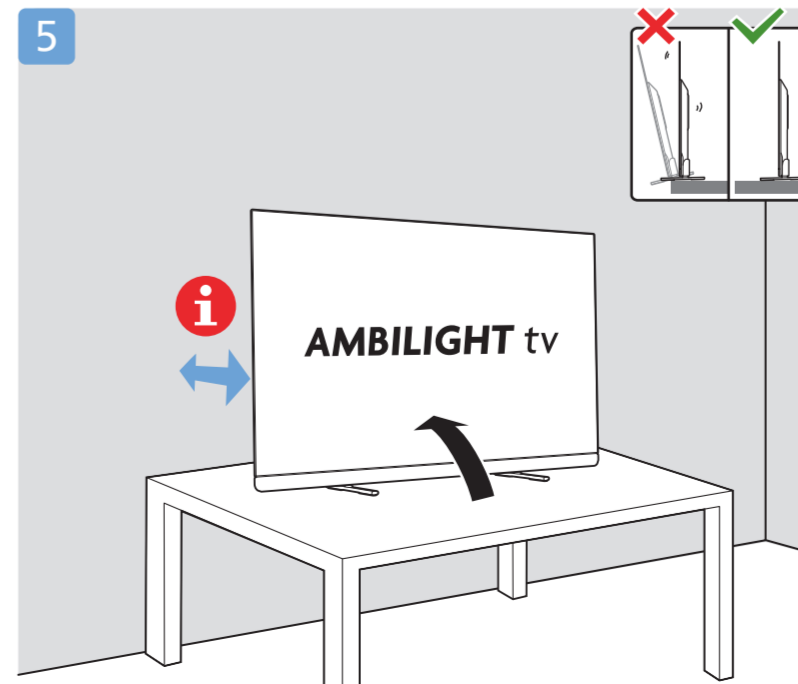

4

55"/65"

R + L

55"/65"

77"

5

English Read the safety instructions.
Български Прочетете инструкциите за безопасност.
Čeština Přečtěte si bezpečnostní pokyny.
Hrvatski Pročitajte sigurnosne upute.
Dansk Læs sikkerhedsforskrifterne.
Deutsch Lesen Sie die Sicherheitshinweise.
Ελληνικά Διαβάστε τις οδηγίες ασφαλείας.
Eesti Lugege ohutusõudeid.