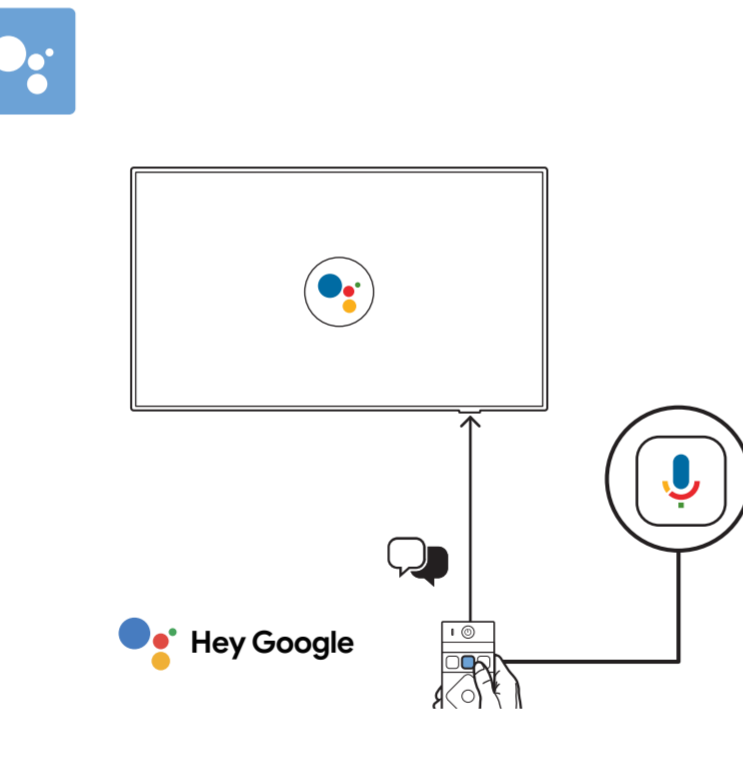

Polski Zapoznaj się z instrukcjami bezpieczeństwa.
Português Leia as instruções de segurança.
Română Citiți instrucțiunile de siguranță.
Русский Читайте инструкции по технике безопасности.
Srpski Pročitajte bezbednosna uputstva.
Slovenščina Preberite varnostna navodila.
Slovenský Prečítajte si bezpečnostné pokyny.
Suomi Lue turvaohjeet.

Svenska Läs säkerhetsinstruktionerna.
ไทย โปรดอ่านคำแนะนำด้านความปลอดภัย
Türkçe Güvenlik talimatlarını okuyun.
Українська Читайте інструкції з техніки безпеки.
العربية قراءة تعليمات السلامة.
עברית קרא את הוראות הבטיחות

FSC Logo
H:12mm

All registered and unregistered trademarks are property of their respective owners. Specifications are subject to change without notice. Philips and the Philips Shield Emblem are registered trademarks of Koninklijke Philips N.V. and are used under license. This product has been manufactured by and is sold under the responsibility of TP Vision Europe B.V. and TP Vision Europe B.V. is the warrantor in relation to this product. 2024 © TP Vision Europe B.V. All rights reserved. www.philips.com/welcome