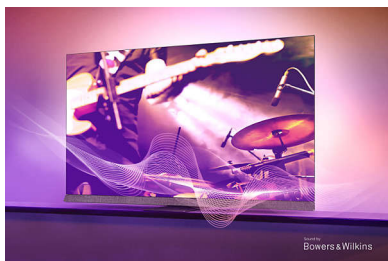

Zvok Bowers & Wilkins

Tanek integriran zvočni sistem Bowers & Wilkins ustvari zelo široko zvočno kuliso za neverjetno pristen občutek potopitve v dogajanje. Devet naprej usmerjenih gonilnikov ter namenski središčni kanal usmerja bogat zvok s kristalno čistim govorom naravnost proti vam. Nizkotonec na hrbtne strani omogoča globoke in natančne base.