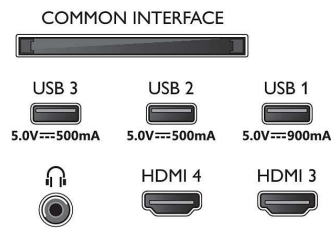

Specifikacije

Ambilight

- Funkcije Ambilight: Prilagoditev barvi stene, Način za salonsko vzdušje, Način igre, Ambilight Music, AmbiWakeup, AmbiSleep, Združljivo z brezžičnimi domačimi zvočniki Philips, Animacija Ambilighta ob zagonu televizorja
- Različica Ambilighta: 3-stranski naslednje generacije

Slika/zaslon

- Velikost diagonale zaslona (v palcih): 65 palec
- Velikost diagonale zaslona (cm): 164 cm

- Zaslon: OLED-televizor 4K Ultra HD
- Ločljivost zaslona: 3840 x 2160
- Izvorna hitrost osveževanja: 120 Hz
- Slikovni procesor: Procesor P5 Perfect Picture z umetno inteligenco
- Izboljšava slike: Perfect Natural Motion, Micro Dimming Perfect, Širok barvni razpon 99 %, DCI/P3, Dolby Vision, Način A.I. PQ, Podpora za CalMAN, Način IMAX Enhanced, HDR10+ Adaptive, Filmmaker Mode

Vhodna ločljivost zaslona

- Ločljivost – hitrost osveževanja: 576p – 50 Hz, 640 x 480 – 60 Hz, 720p – 50 Hz, 60 Hz, 1920 x 1080p – 24 Hz, 25 Hz, 30 Hz, 50 Hz, , 60 Hz, 100 Hz, 120 Hz., 2560 x 1440 – 60 Hz, 120 Hz, 3840 x 2160p – 24 Hz, 25 Hz, 30 Hz, 50 Hz, , 60 Hz,100 Hz,120 Hz.

Sprejemnik/sprejem/prenos

- Digitalni televizor: DVB-T/T2/T2-HD/C/S/S2
- Predvajanje videa: PAL, SECAM
- Programski TV-vodnik*: 8-dnevni elektronski

Connections

Side