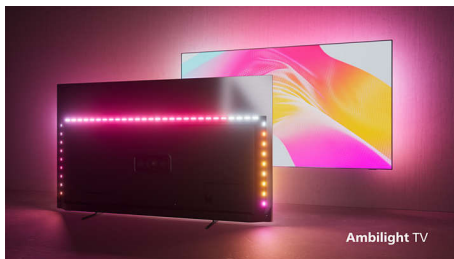

Televizor 4K Ambilight
164 cm (65") Ambilight TV Zvok Bowers & Wilkins, Procesor P5 Perfect Picture z AI, Google TV™

Značilnosti

Ambilight naslednje generacije

Pri Ambilightu naslednje generacije vas LED-sijalke za zaslonom obdajo s svetlobo vseh barv, ki je podrobnejša, bolj vidna in bolj usklajena z dogajanjem na zaslonu kot kdajkoli doslej. Poleg tega lahko prazen zaslon poživate z zbirko slik in videov iz aplikacije Aurora, ki so v siju Ambiligha še lepše.