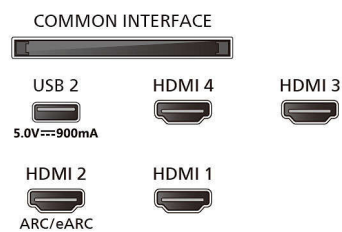

Energetska nalepka EU

- Registrske številke EPREL: 2070361
- Razred energetske učinkovitosti v načinu SDR: F
- Poraba energije v načinu SDR: 124 kWh/1000 h
- Razred energetske učinkovitosti v načinu HDR: E
- Poraba energije v načinu HDR: 107 kWh/1000 h
- Poraba energije v izklopljenem stanju: Ni na voljo
- Poraba v stanju pripravljenosti, pri vzpostavljeni mrežni povezavi: 2.0 W
- Tehnologija TV-zaslona: OLED

Napajanje

- Omrežno napajanje: OLED

77OLED769/12

- Poraba energije v stanju pripravljenosti: manj kot 0,5 W
- Funkcije varčevanja z energijo: Časovnik za samodejni izklop, Izklop slike (za radio), Način Eco, Svetlobni senzor

Dotatna oprema

- Priložena dodatna oprema: Daljinski upravljalnik, 2 bateriji AAA, Namizno stojalo, Napajalni kabel, vodnik za hiter začetek, Brošura s pravnimi in varnostnimi informacijami

Zasnova

- Barve televizorja: Okvir s kovinskim robom
- Zasnova stojala: Satinirana kromirana stojala

Dimenzije

- Teža z embalažo: 45,5 kg
- Razdalja med 2 stojaloma: 798 mm
- Višina stojala do spodnjega roba televizorja: 22 mm
- Združljiv s stenskim nosilcem: 400 x 300 mm
- Televizor brez stojala (Š x V x G): 1723 x 991 x 79 mm
- Televizor s stojalom (Š x V x G): 1723 x 1012 x 310 mm
- Kartonski paket (Š x V x G): 1950 x 1170 x 200 mm
- Teža televizorja brez stojala: 35,0 kg
- Teža televizorja s stojalom: 35,6 kg

Connections

Side