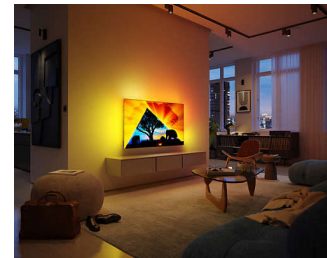

Trajnostni materiali

Televizor se ponaša z elegantnimi poliranimi kovinskimi nogami, poleg tega pa lahko z Ambilightom v hipu ustvarite razpoložensko osvetlitev, ko je zaslon izklopljen. Daljinski upravljalnik televizorja je izdelan iz reciklirane plastike, embalaža iz recikliranega kartona s potrdilom FSC in tudi priložena gradiva so natisnjena na recikliranem papirju.

AMBILIGHT tv

P AI Intelligent Picture Engine

OLED

AMD FreeSync Premium

Dolby Vision-Atmos

dts play-fi

amazon alexa built-in