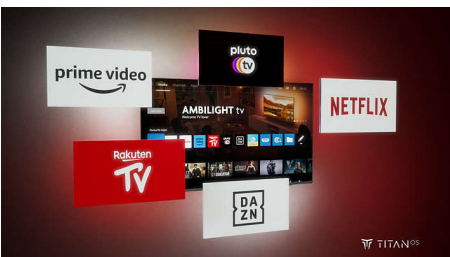

### Ambilight TV

Televizorji Ambilight so edini z vgrajenimi LED-sijalkami na hrbtni strani, ki se odzivajo na predvajano vsebino in vas obdajo s svetlobo vseh barv. To je čisto drugačno doživetje: televizor je videti večji, zato se boste globlje potopili v svoje priljubljene športne dogodke, filme in videoigre.

### Procesor P5 Perfect Picture z umetno inteligenco

Procesor P5 z umetno inteligenco skrbi za prikaz slike, ki vam pričara občutek, kot da ste tam. Algoritem globokega učenja z umetno inteligenco obdeluje slike podobno kot človeški možgani. Ne glede na gledano so podrobnosti na slikah videti resnične, barve so bogate in gibanje je gladko.

### Pametna platforma TITAN OS

S pametno platformo televizorjev TITAN OS boste hitro in zlahka našli vsebine, ki so vam

najbolj všeč. Uživate v serijah? Ogledate si jih lahko neposredno na domačem zaslonu. Če bi raje kaj novega, lahko prebrskate kategorije npr. akcijskih filmov in dram ter si preberete predloge vseh najboljših pretočnih storitev na enem mestu.