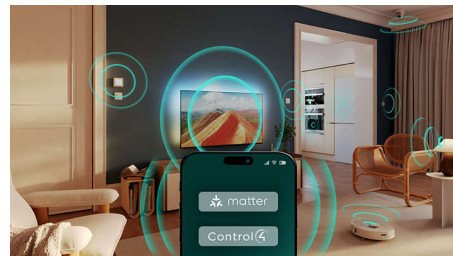

Enostavno upravljanje

Popolna združljivost s sistemoma Matter in Control4 zagotavlja preprosto povezavo televizorja 4K Ambilight z obstoječim omrežjem pametnega doma.