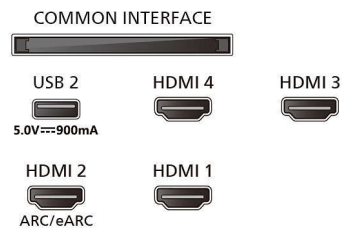

Televizor 4K QD MiniLED Ambilight

189 cm (75") televizor AMBILIGHT Procesor P5 Perfect Picture, Pametna platforma TITAN OS, Dolby Vision in Dolby Atmos

Specifikacije

Ambilight

- Funkcije Ambilight: Prilagoditev barvi stene, Način osvetlitve za salonsko vzdušje, Ambilight Music, AmbiSleep, Budilka ob sončnem vzhodu, Združljivo z brezžičnimi domačimi zvočniki Philips, Animacija FTI Ambilight
- Različica Ambiligha: 3-stranska

Slika/zaslon

- Velikost diagonale zaslona (v palcih): 75 palec

- Velikost diagonale zaslona (cm): 189 cm
- Zaslon: Mini LED-televizor 4K UHD
- Ločljivost zaslona: 3840 x 2160
- Izvorna hitrost osveževanja: 144 Hz
- Slikovni procesor: Procesor P5 Perfect Picture

Vhodna ločljivost zaslona

- Ločljivost – hitrost osveževanja: 576p – 50 Hz, 640 x 480 – 60 Hz, 720p – 50 Hz, 60 Hz, 1920 x 1080p – 24/25/30/50/60/100/120/144 Hz, 2560 x 1440 -

75PML9019/12

60/120/144 Hz, 3840 x 2160p – 24/25/30/50/60/100/120/144 Hz

Sprejemnik/sprejem/prenos

- Digitalni televizor: DVB-T/T2/T2-HD/C/S/S2
- Programski TV-vodnik*: 8-dnevni elektronski vodnik po programih
- Teletekst: 1000-stranski Hypertext

Connections

Side