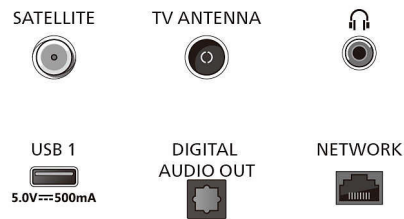

Televizor 4K QD MiniLED Ambilight

189 cm (75") televizor AMBILIGHT Procesor P5 Perfect Picture, Pametna platforma TITAN OS, Dolby Vision in Dolby Atmos

Specifikacije

Ambilight

- Funkcije Ambilight: Prilagoditev barvi stene, Način osvetlitve za salonsko vzdušje, Ambilight Music, AmbiSleep, Budilka ob sončnem vzhodu, Združljivo z brezžičnimi domačimi zvočniki Philips, Animacija FTI Ambilight
- Različica Ambiligha: 3-stranska

Slika/zaslon

- Velikost diagonale zaslona (v palcih): 75 palec

- Velikost diagonale zaslona (cm): 189 cm
- Zaslon: Mini LED-televizor 4K UHD
- Ločljivost zaslona: 3840 x 2160
- Izvorna hitrost osveževanja: 144 Hz
- Slikovni procesor: Procesor P5 Perfect Picture

Vhodna ločljivost zaslona

- Ločljivost – hitrost osveževanja: 576p – 50 Hz, 640 x 480 – 60 Hz, 720p – 50 Hz, 60 Hz, 1920 x 1080p – 24/25/30/50/60/100/120/144 Hz, 2560 x 1440 -

75PML9019/12

60/120/144 Hz, 3840 x 2160p – 24/25/30/50/60/100/120/144 Hz

Sprejemnik/sprejem/prenos

- Digitalni televizor: DVB-T/T2/T2-HD/C/S/S2
- Programski TV-vodnik*: 8-dnevni elektronski vodnik po programih
- Teletekst: 1000-stranski Hypertext

Connections

Side

Bottom