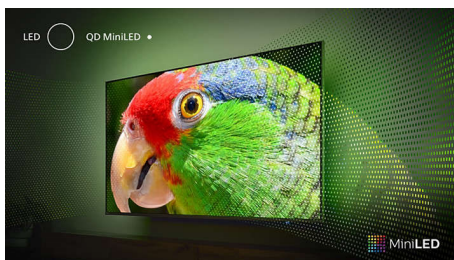

Kvantne pike Mini-LED

Živahnije barve, čistejši beli in temnejši črni odtenki. Tehnologija kvantnih pik Xtras Mini-

LED prinaša svetlo sliko, polno podrobnosti in povsem ostrega kontrasta. Na njej boste videli več barv kot doslej, hkrati pa je televizor Ambilight združljiv z vsemi najbolj razširjenimi formati HDR, zato boste videli več podrobnosti tudi na svetlih in temnih območjih slike.