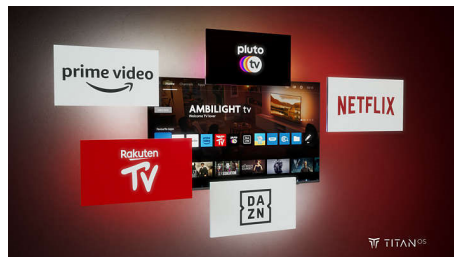

### Pametna platforma TITAN OS

S pametno platformo televizorjev TITAN OS boste hitro in zlahka našli vsebine, ki so vam najbolj všeč. Uživate v serijah? Ogledate si jih lahko neposredno na domačem zaslonu. Če bi raje kaj novega, lahko prebrskate kategorije npr. akcijskih filmov in dram ter si preberete predloge vseh najboljših pretočnih storitev na enem mestu.