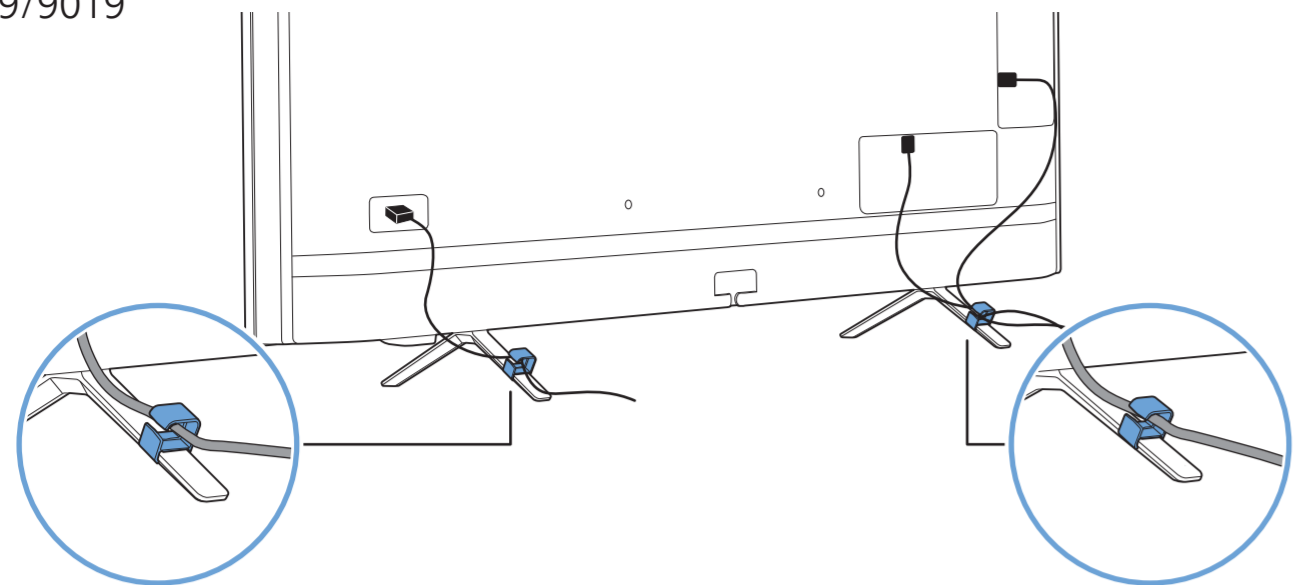

9009/9019

English Read the safety instructions.
Български Прочетете инструкциите за безопасност.
Čeština Přečtěte si bezpečnostní pokyny.
Hrvatski Pročitajte sigurnosne upute.
Dansk Læs sikkerhedsforskrifterne.
Deutsch Lesen Sie die Sicherheitshinweise.
Ελληνικά Διαβάστε τις οδηγίες ασφαλείας.
Eesti Lugege ohutusnõudeid.

Español Lea las instrucciones de seguridad.
Français Lisez les consignes de sécurité.
Italiano Leggere le istruzioni di sicurezza.
Қазақша Қорғаныстық нұсқаулар.
Latviešu Izlasiet drošības norādījumus.
Lietuvių Perskaitykite saugos instrukcijas.
Magyar Olvassa el a biztonsági utasításokat.
Nederlands Lees de veiligheidsvoorschriften.
Norsk Les sikkerhetsforskriftene.

Polski Zapoznaj się z instrukcjami bezpieczeństwa.
Português Leia as instruções de segurança.
Română Citiți instrucțiunile de siguranță.
Русский Читайте инструкции по технике безопасности.
Srpski Pročitajte bezbednosna uputstva.
Slovenščina Preberite varnostna navodila.
Slovenský Prečítajte si bezpečnostní pokyny.
Suomi Lue turvaohjeet.

Svenska Läs säkerhetsinstruktionerna.
தமிழ் பாதுகாப்பு அறிவுரைகளைப் படிக்கவும்.
Türkçe Güvenlik talimatlarını okuyun.
Українська Читайте інструкції з техніки безпеки.
العربية قراءة تعليمات السلامة.
עברית קרא את הוראות הבטיחות

FSC Logo H:12mm

AMBILIGHT tv