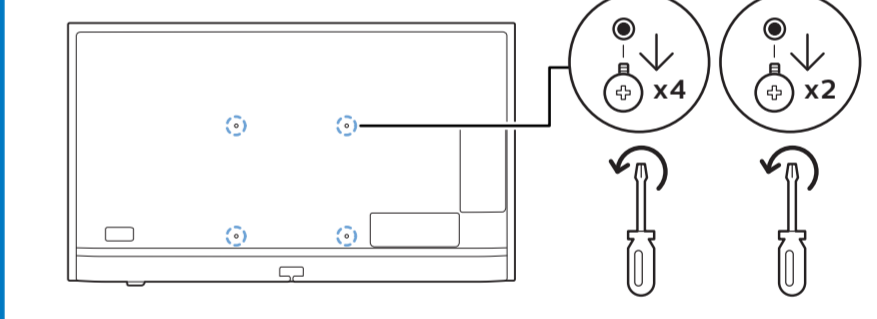

4 55"/65"/75"/85"

R + L

55"/65"
85"

75"

5

1

2 Wall Mount dimensions (x, y)
Dimensioni del montaggio a parete (x, y)

55"	300x300mm M6 (L: 14mm~18mm)	139 cm
65"	300x300mm M6 (L: 14mm~18mm)	164 cm
75"	300x300mm M8 (L: 12mm~25mm)	194 cm
85"	600x400mm M8 (L: 24mm~28mm)	215 cm