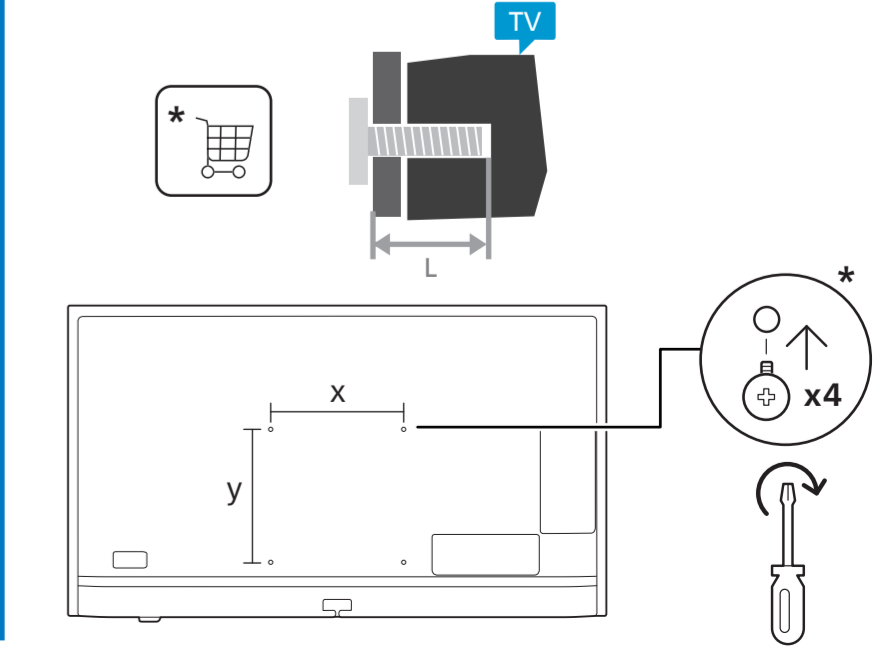

1

B

2

3

R + L

55"/65"

75"

85"

4 55"/65"/75"/85"

R + L

55"/65"
85"

75"

5

1

2 Wall Mount dimensions (x, y)
Dimensioni del montaggio a parete (x, y)

55"	300x300mm M6 (L: 14mm~18mm)	139 cm
65"	300x300mm M6 (L: 14mm~18mm)	164 cm
75"	300x300mm M8 (L: 12mm~25mm)	194 cm
85"	600x400mm M8 (L: 24mm~28mm)	215 cm