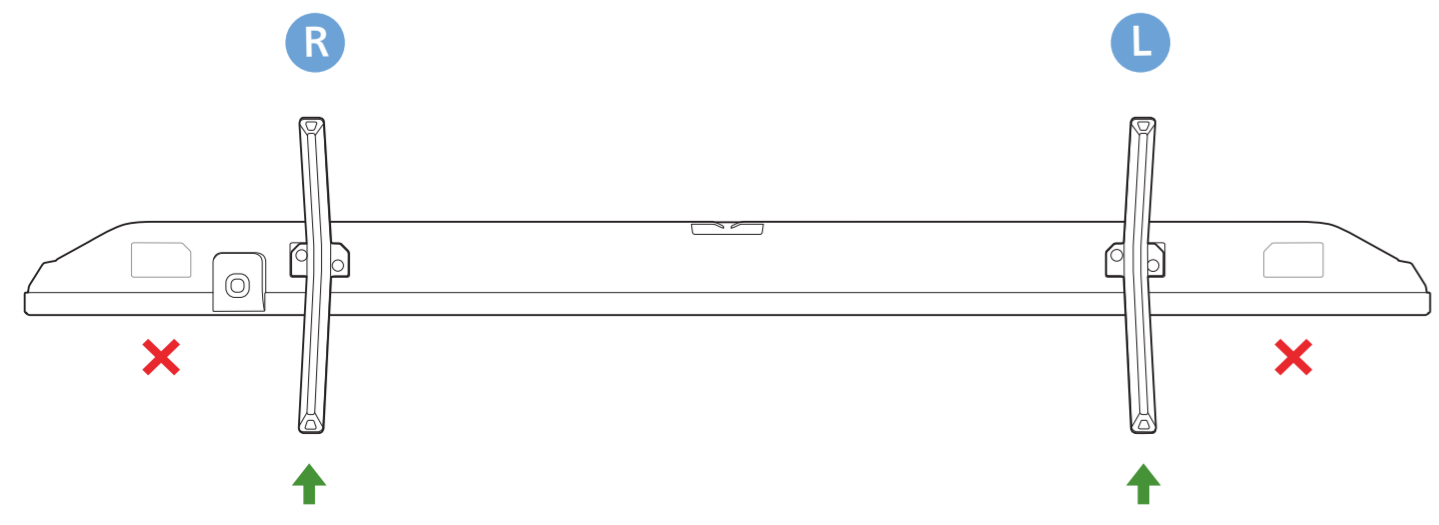

1

B

2

3

R + L

55"/65"

75"

85"

4 55"/65"/75"/85"

R + L

55"/65"
85"

75"

5

1

2 Wall Mount dimensions (x, y)
Dimensioni del montaggio a parete (x, y)

55"	300x300mm M6 (L: 14mm~18mm)	139 cm
65"	300x300mm M6 (L: 14mm~18mm)	164 cm
75"	300x300mm M8 (L: 12mm~25mm)	194 cm
85"	600x400mm M8 (L: 24mm~28mm)	215 cm