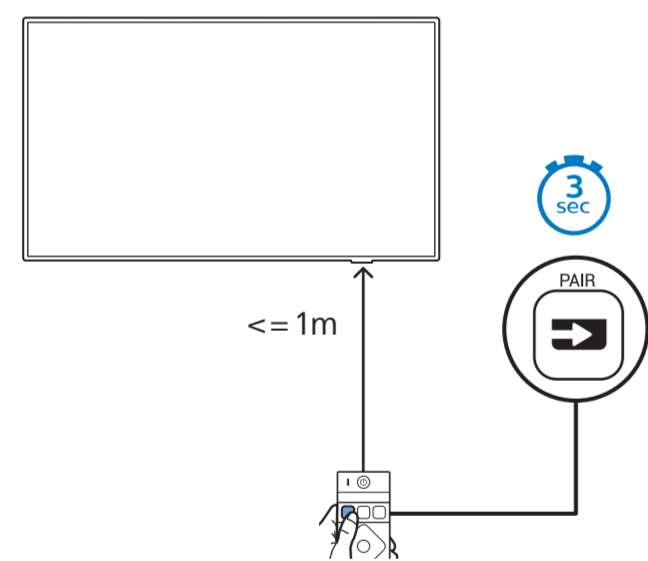

9009/9019

English Read the safety instructions.
Български Прочетете инструкциите за безопасност.
Čeština Přečtěte si bezpečnostní pokyny.
Hrvatski Pročitajte sigurnosne upute.
Dansk Læs sikkerhedsforskrifterne.
Deutsch Lesen Sie die Sicherheitshinweise.
Ελληνικά Διαβάστε τις οδηγίες ασφαλείας.
Eesti Lugege ohutusnõudeid.

Español Lea las instrucciones de seguridad.
Français Lisez les consignes de sécurité.
Italiano Leggere le istruzioni di sicurezza.
Қазақша Қорғаныстық нұсқаулар.
Latviešu Izlasiet drošības norādījumus.
Lietuvių Perskaitykite saugos instrukcijas.
Magyar Olvassa el a biztonsági utasításokat.
Nederlands Lees de veiligheidsvoorschriften.
Norsk Les sikkerhetsforskriftene.

Polski Zapoznaj się z instrukcjami bezpieczeństwa.
Português Leia as instruções de segurança.
Română Citiți instrucțiunile de siguranță.
Русский Читайте инструкции по технике безопасности.
Srpski Pročitajte bezbednosna uputstva.
Slovenščina Preberite varnostna navodila.
Slovenský Prečítajte si bezpečnostní pokyny.
Suomi Lue turvaohjeet.

Svenska Läs säkerhetsinstruktionerna.
தமிழ் பாதுகாப்பு அறிவுரைகளைப் படிக்கவும்.
Türkçe Güvenlik talimatlarını okuyun.
Українська Читайте інструкції з техніки безпеки.
العربية قراءة تعليمات السلامة.
עברית קרא את הוראות הבטיחות

FSC Logo H:12mm

AMBILIGHT tv