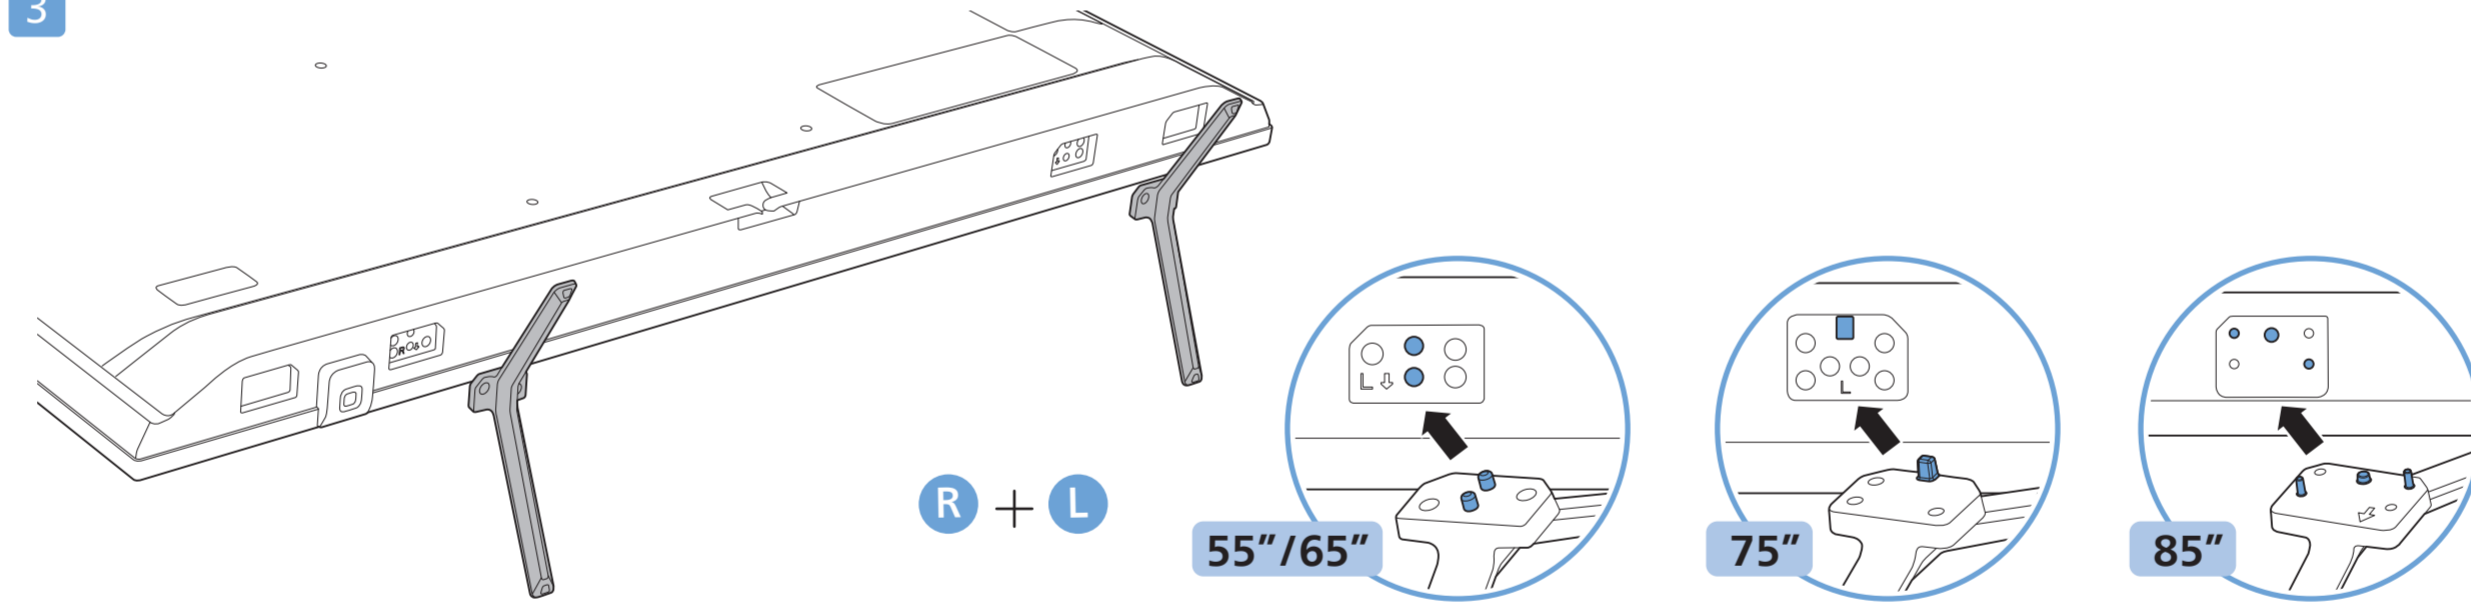

1

B

2

3

R + L

55"/65"

75"

85"

4 55"/65"/75"/85"

R + L

55"/65"
85"

75"

5

1

2 Wall Mount dimensions (x, y)
Dimensioni del montaggio a parete (x, y)

55"	300x300mm M6 (L: 14mm~18mm)	139 cm
65"	300x300mm M6 (L: 14mm~18mm)	164 cm
75"	300x300mm M8 (L: 12mm~25mm)	194 cm
85"	600x400mm M8 (L: 24mm~28mm)	215 cm