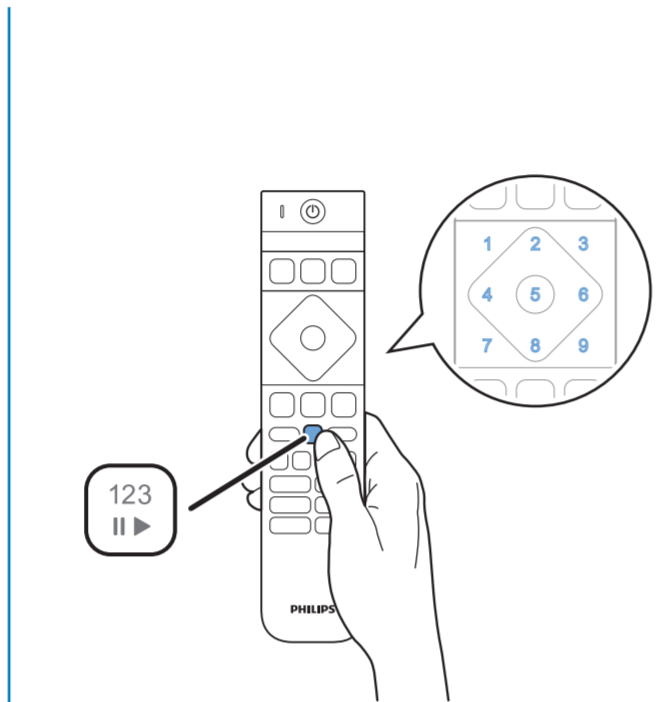

9009/9019

English Read the safety instructions.
Български Прочетете инструкциите за безопасност.
Čeština Přečtěte si bezpečnostní pokyny.
Hrvatski Pročitajte sigurnosne upute.
Dansk Læs sikkerhedsforskrifterne.
Deutsch Lesen Sie die Sicherheitshinweise.
Ελληνικά Διαβάστε τις οδηγίες ασφαλείας.
Eesti Lugege ohutusnõudeid.

Español Lea las instrucciones de seguridad.
Français Lisez les consignes de sécurité.
Italiano Leggere le istruzioni di sicurezza.
Қазақша Қорғаныстық нұсқаулар.
Latviešu Izlasiet drošības norādījumus.
Lietuvių Perskaitykite saugos instrukcijas.
Magyar Olvassa el a biztonsági utasításokat.
Nederlands Lees de veiligheidsvoorschriften.
Norsk Les sikkerhetsforskriftene.

Polski Zapoznaj się z instrukcjami bezpieczeństwa.
Português Leia as instruções de segurança.
Română Citiți instrucțiunile de siguranță.
Русский Читайте инструкции по технике безопасности.
Srpski Pročitajte bezbednosna uputstva.
Slovenščina Preberite varnostna navodila.
Slovenský Prečítajte si bezpečnostní pokyny.
Suomi Lue turvaohjeet.

Svenska Läs säkerhetsinstruktionerna.
தமிழ் பாதுகாப்பு அறிவுரைகளைப் படிக்கவும்.
Türkçe Güvenlik talimatlarını okuyun.
Українська Читайте інструкції з техніки безпеки.
العربية قراءة تعليمات السلامة.
עברית קרא את הוראות הבטיחות

FSC Logo H:12mm

AMBILIGHT tv