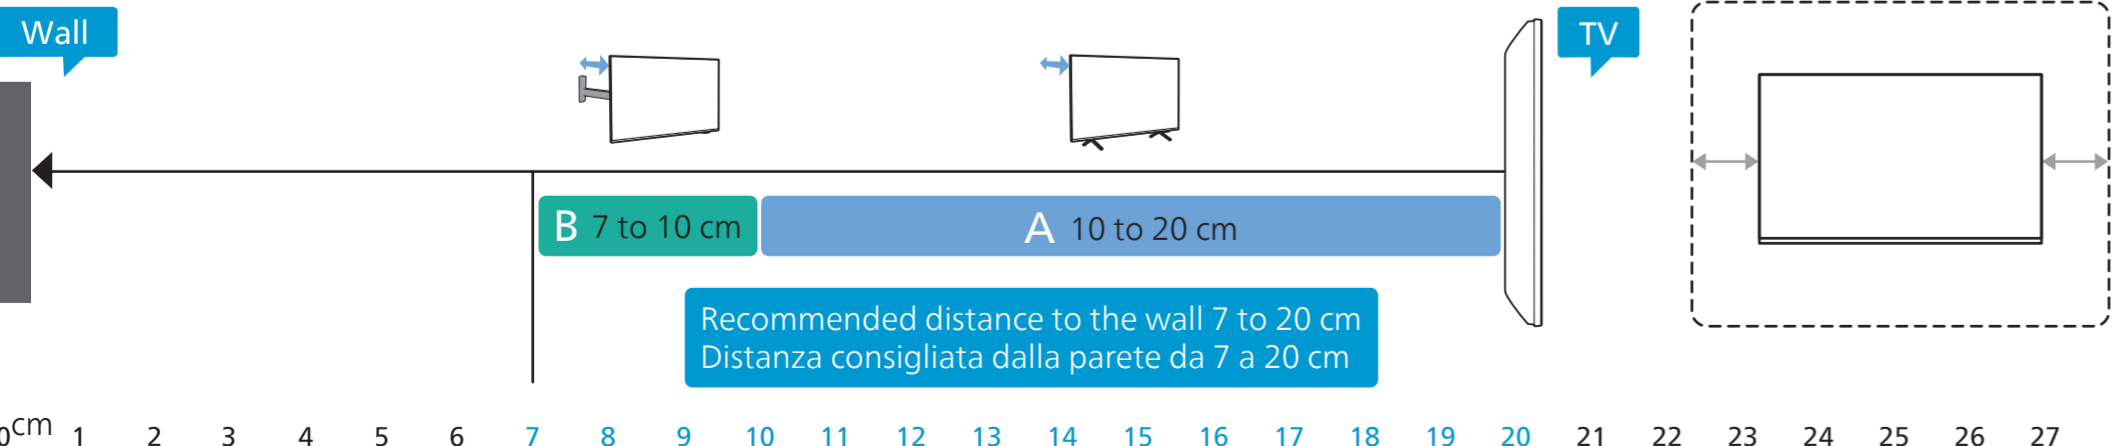

AMBILIGHT tv