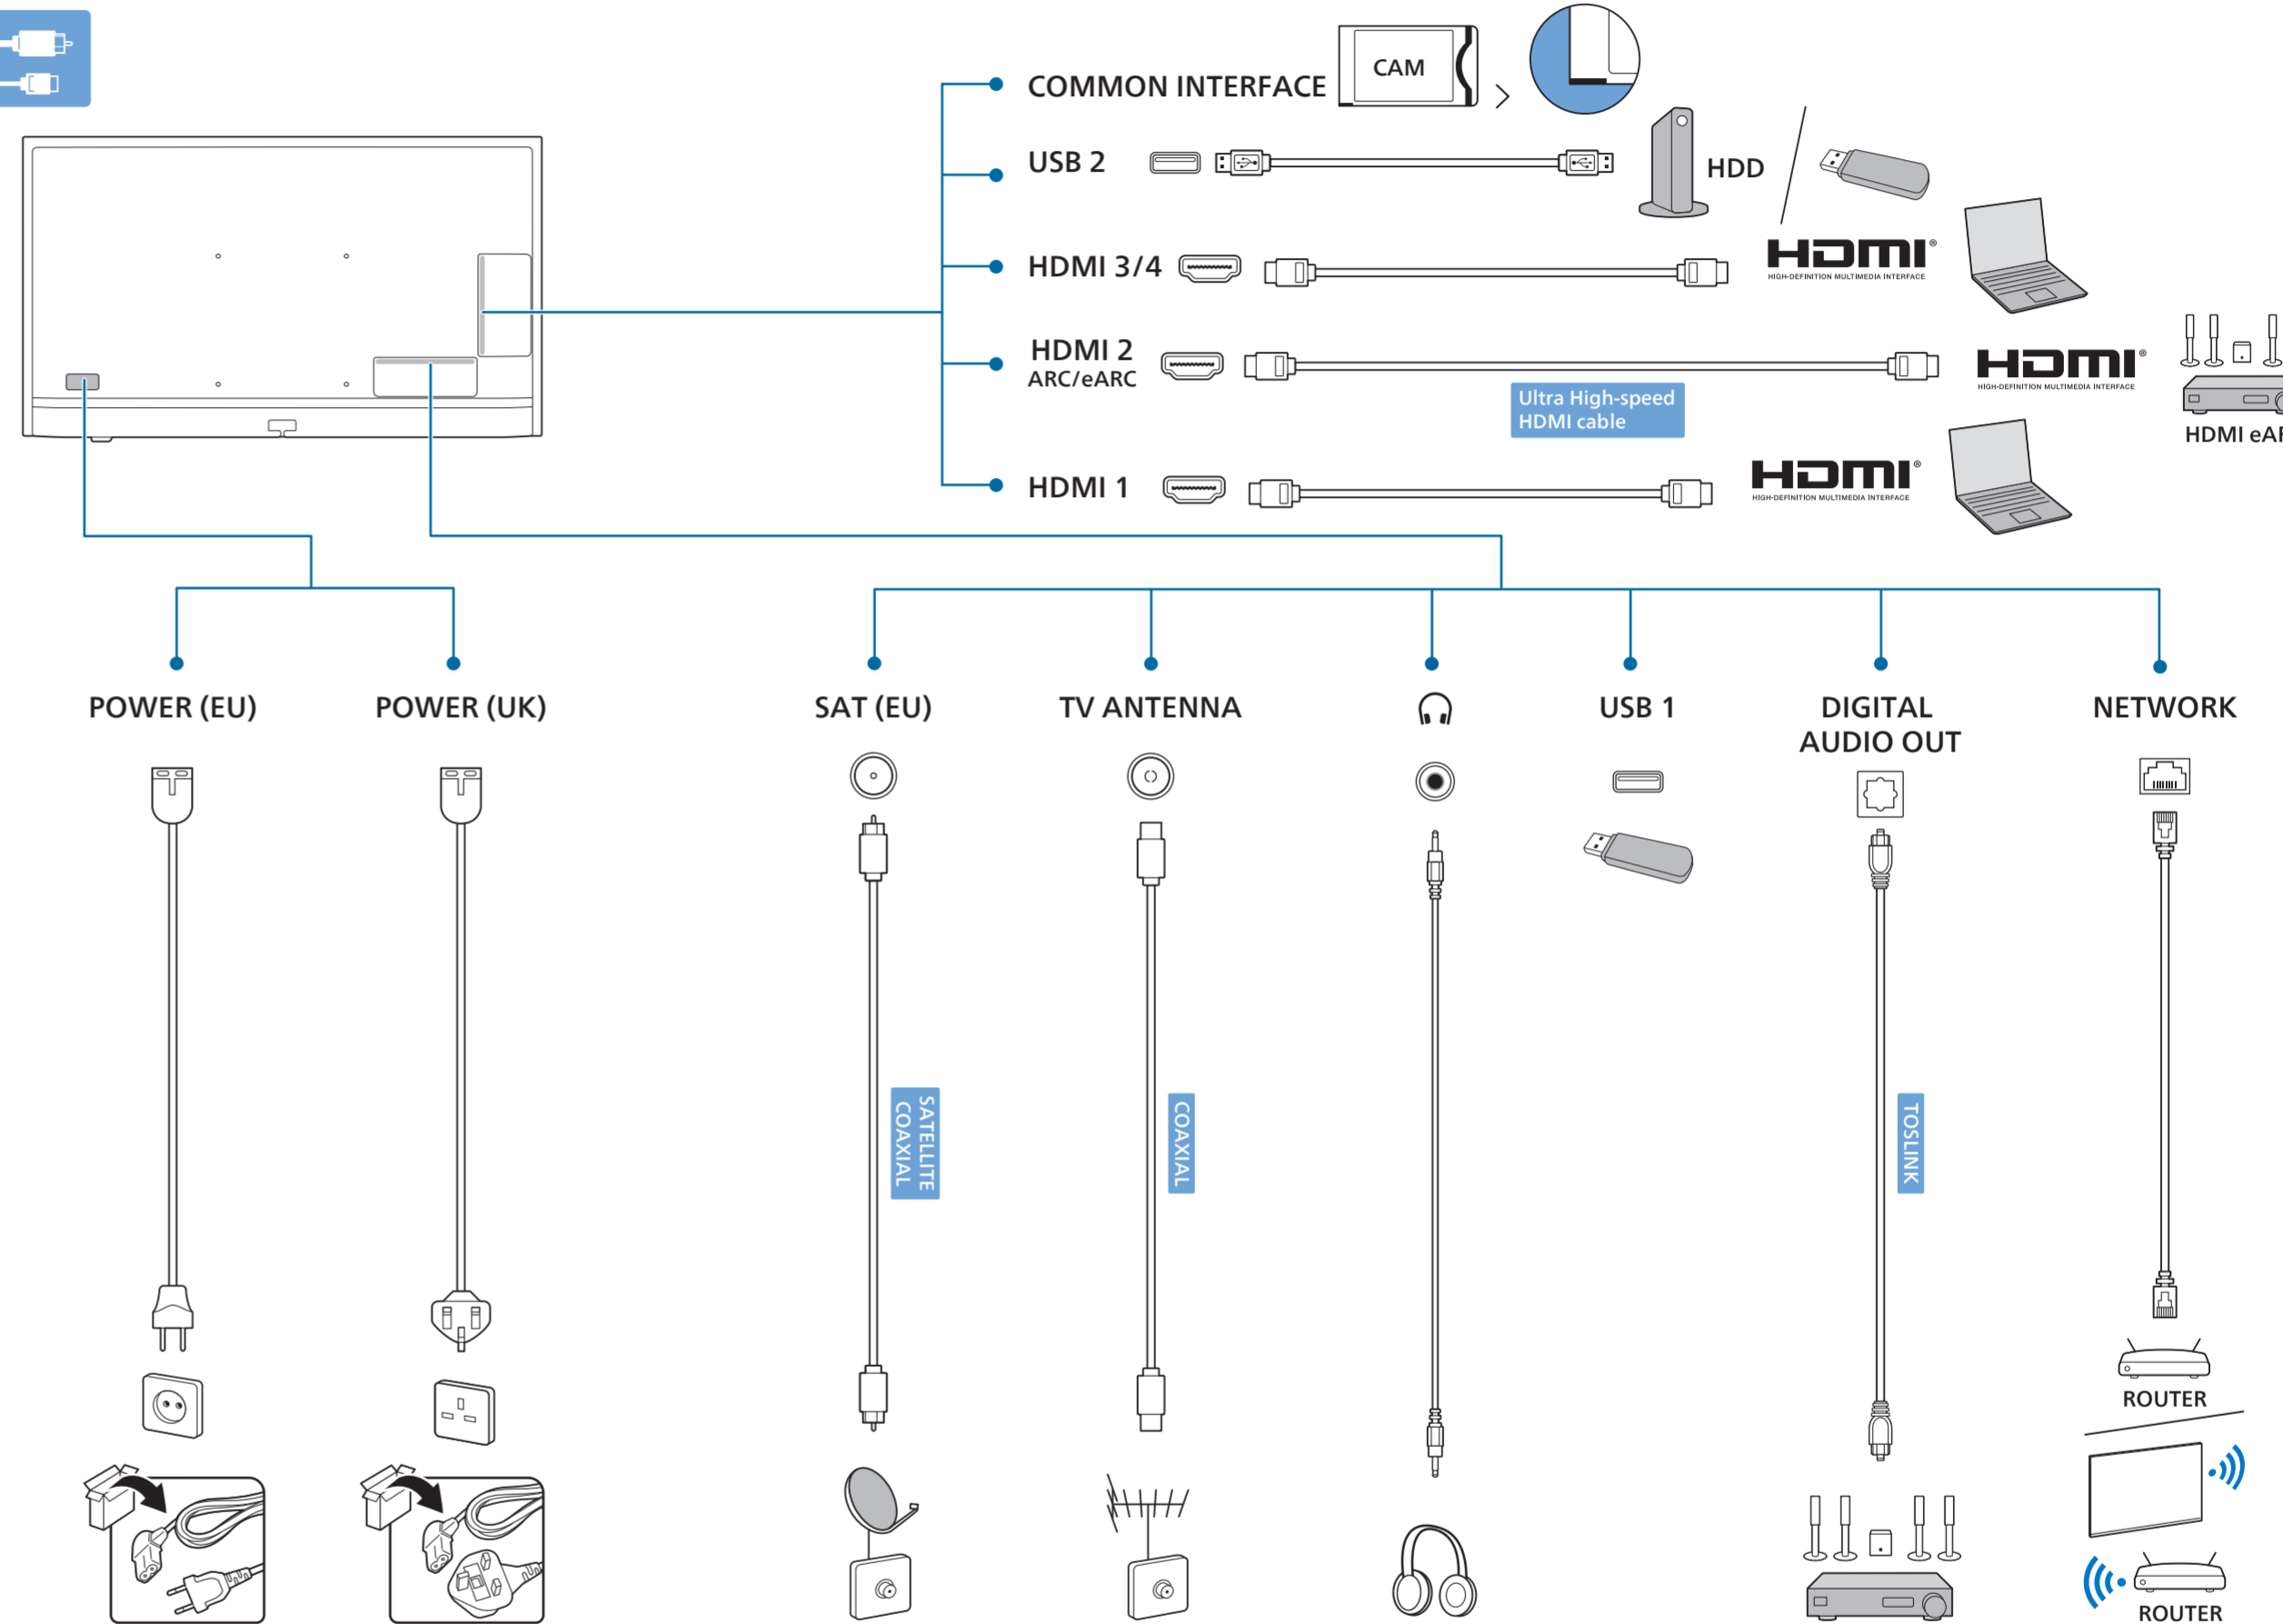

English Read the safety instructions.
Български Прочетете инструкциите за безопасност.
Čeština Přečtěte si bezpečnostní pokyny.
Hrvatski Pročitajte sigurnosne upute.
Dansk Læs sikkerhedsforskrifterne.
Deutsch Lesen Sie die Sicherheitshinweise.
Ελληνικά Διαβάστε τις οδηγίες ασφαλείας.
Eesti Lugege ohutusnõudeid.

Español Lea las instrucciones de seguridad.
Français Lisez les consignes de sécurité.
Italiano Leggere le istruzioni di sicurezza.
Қазақша Қорғаныстық нұсқаулар.
Latviešu Izlasiet drošības norādījumus.
Lietuvių Perskaitykite saugos instrukcijas.
Magyar Olvassa el a biztonsági utasításokat.
Nederlands Lees de veiligheidsvoorschriften.
Norsk Les sikkerhetsforskriftene.

Polski Zapoznaj się z instrukcjami bezpieczeństwa.
Português Leia as instruções de segurança.
Română Citiți instrucțiunile de siguranță.
Русский Читайте инструкции по технике безопасности.
Srpski Pročitajte bezbednosna uputstva.
Slovenščina Preberite varnostna navodila.
Slovenský Prečítajte si bezpečnostní pokyny.
Suomi Lue turvaohjeet.

Svenska Läs säkerhetsinstruktionerna.
தமிழ் பாதுகாப்பு அறிவுரைகளைப் படிக்கவும்.
Türkçe Güvenlik talimatlarını okuyun.
Українська Читайте інструкції з техніки безпеки.
العربية قراءة تعليمات السلامة.
עברית קרא את הוראות הבטיחות

FSC Logo H:12mm