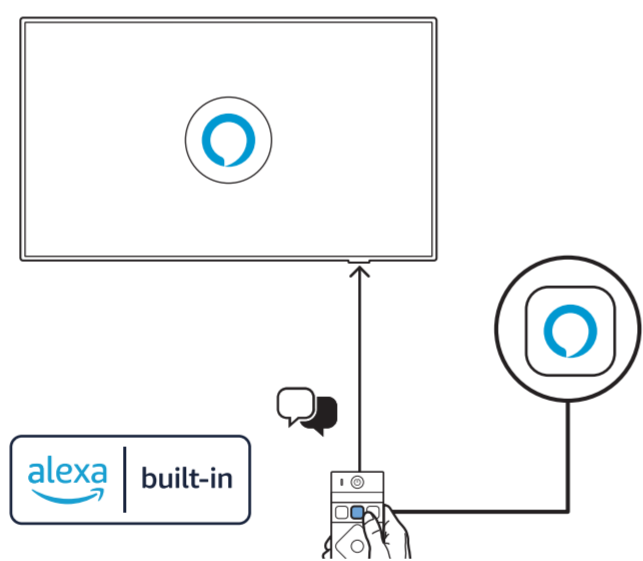

9009/9019

English Read the safety instructions.
Български Прочетете инструкциите за безопасност.
Čeština Přečtěte si bezpečnostní pokyny.
Hrvatski Pročitajte sigurnosne upute.
Dansk Læs sikkerhedsforskrifterne.
Deutsch Lesen Sie die Sicherheitshinweise.
Ελληνικά Διαβάστε τις οδηγίες ασφαλείας.
Eesti Lugege ohutusnõudeid.

Español Lea las instrucciones de seguridad.
Français Lisez les consignes de sécurité.
Italiano Leggere le istruzioni di sicurezza.
Қазақша Қорғаныстық нұсқаулар.
Latviešu Izlasiet drošības norādījumus.
Lietuvių Perskaitykite saugos instrukcijas.
Magyar Olvassa el a biztonsági utasításokat.
Nederlands Lees de veiligheidsvoorschriften.
Norsk Les sikkerhetsforskriftene.

Polski Zapoznaj się z instrukcjami bezpieczeństwa.
Português Leia as instruções de segurança.
Română Citiți instrucțiunile de siguranță.
Русский Читайте инструкции по технике безопасности.
Srpski Pročitajte bezbednosna uputstva.
Slovenščina Preberite varnostna navodila.
Slovenský Prečítajte si bezpečnostní pokyny.
Suomi Lue turvaohjeet.

Svenska Läs säkerhetsinstruktionerna.
தமிழ் பாதுகாப்பு அறிவுரைகளைப் படிக்கவும்.
Türkçe Güvenlik talimatlarını okuyun.
Українська Читайте інструкції з техніки безпеки.
العربية قراءة تعليمات السلامة.
עברית קרא את הוראות הבטיחות

FSC Logo H:12mm

AMBILIGHT tv