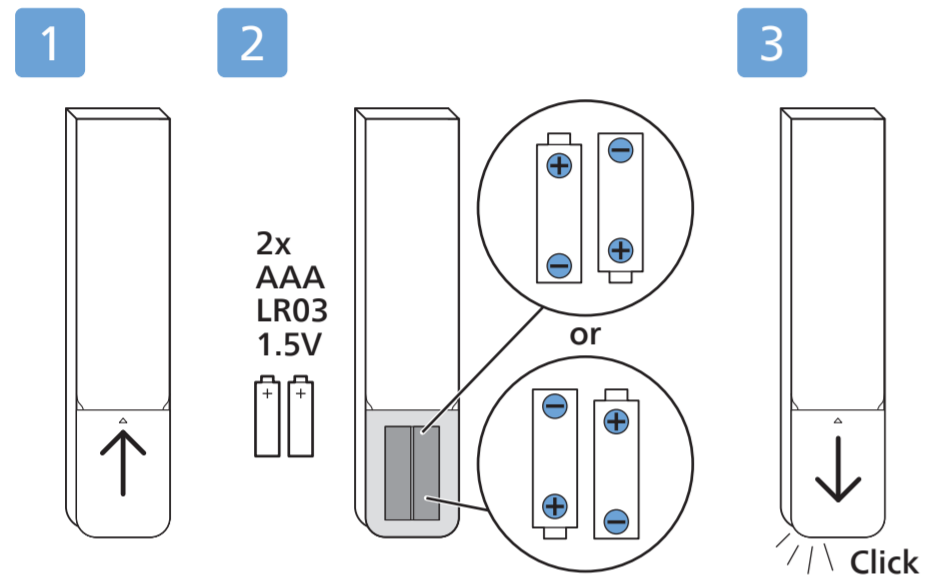

9009/9019

English Read the safety instructions.
Български Прочетете инструкциите за безопасност.
Čeština Přečtěte si bezpečnostní pokyny.
Hrvatski Pročitajte sigurnosne upute.
Dansk Læs sikkerhedsforskrifterne.
Deutsch Lesen Sie die Sicherheitshinweise.
Ελληνικά Διαβάστε τις οδηγίες ασφαλείας.
Eesti Lugege ohutusnõudeid.

Español Lea las instrucciones de seguridad.
Français Lisez les consignes de sécurité.
Italiano Leggere le istruzioni di sicurezza.
Қазақша Қорғаныстық нұсқаулар.
Latviešu Izlasiet drošības norādījumus.
Lietuvių Perskaitykite saugos instrukcijas.
Magyar Olvassa el a biztonsági utasításokat.
Nederlands Lees de veiligheidsvoorschriften.
Norsk Les sikkerhetsforskriftene.

Polski Zapoznaj się z instrukcjami bezpieczeństwa.
Português Leia as instruções de segurança.
Română Citiți instrucțiunile de siguranță.
Русский Читайте инструкции по технике безопасности.
Srpski Pročitajte bezbednosna uputstva.
Slovenščina Preberite varnostna navodila.
Slovenský Prečítajte si bezpečnostní pokyny.
Suomi Lue turvaohjeet.

Svenska Läs säkerhetsinstruktionerna.
தமிழ் பாதுகாப்பு அறிவுரைகளைப் படிக்கவும்.
Türkçe Güvenlik talimatlarını okuyun.
Українська Читайте інструкції з техніки безпеки.
العربية قراءة تعليمات السلامة.
עברית קרא את הוראות הבטיחות

FSC Logo H:12mm

AMBILIGHT tv