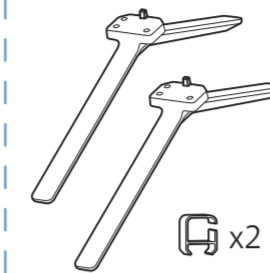

PML9009/PML9019
PML9049/PML9059
Series

9009/9019

55"/65"

75"

85"

9049/9059

55"/65"

75"

85"

A

B

Register to find out more and get support
www.philips.com/TVsupport

(EU) (UK)

55"/65" (M4xL20) : x4
75" (M5xL22) : x6
85" (M5xL20) : x4

A 55"

65"/75"/85"

1

B

2

3

R + L

55"/65"

75"

85"

4 55"/65"/75"/85"

R + L

55"/65"
85"

75"

5

1

2 Wall Mount dimensions (x, y)
Dimensioni del montaggio a parete (x, y)

55"	300x300mm M6 (L: 14mm~18mm)	139 cm
65"	300x300mm M6 (L: 14mm~18mm)	164 cm
75"	300x300mm M8 (L: 12mm~25mm)	194 cm
85"	600x400mm M8 (L: 24mm~28mm)	215 cm