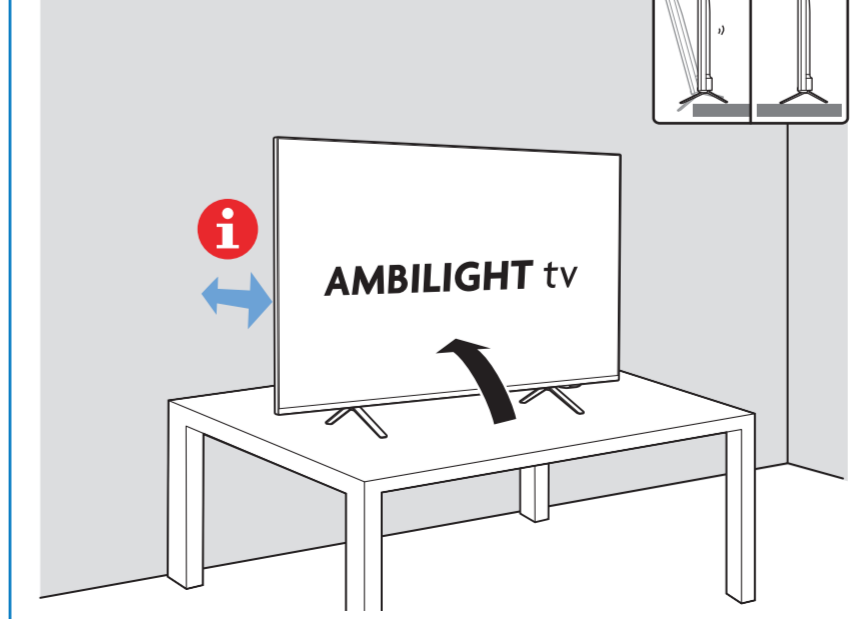

4 55"/65"/75"/85"

R + L

55"/65"
85"

75"

5

1

2 Wall Mount dimensions (x, y)
Dimensioni del montaggio a parete (x, y)

55"	300x300mm M6 (L: 14mm~18mm)	139 cm
65"	300x300mm M6 (L: 14mm~18mm)	164 cm
75"	300x300mm M8 (L: 12mm~25mm)	194 cm
85"	600x400mm M8 (L: 24mm~28mm)	215 cm