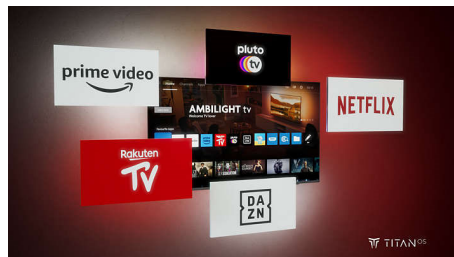

## Pametna platforma TITAN OS

S pametno platformo televizorjev TITAN OS boste hitro in zlahka našli vsebine, ki so vam najbolj všeč. Uživate v serijah? Ogledate si jih lahko neposredno na domačem zaslonu. Če bi raje kaj novega, lahko prebrskate kategorije npr. akcijskih filmov in dram ter si preberete predloge vseh najboljših pretočnih storitev na enem mestu.