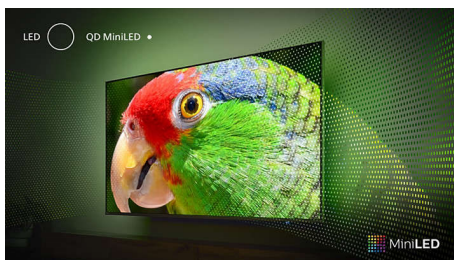

Kvantne pike Mini-LED

Živahnejše barve, čistejši beli in temnejši črni odtenki. Tehnologija kvantnih pik Xtras Mini-

LED prinaša svetlo sliko, polno podrobnosti in povsem ostrega kontrasta. Na njej boste videli več barv kot doslej, hkrati pa je televizor Ambilight združljiv z vsemi najbolj razširjenimi formati HDR, zato boste videli več podrobnosti tudi na svetlih in temnih območjih slike.