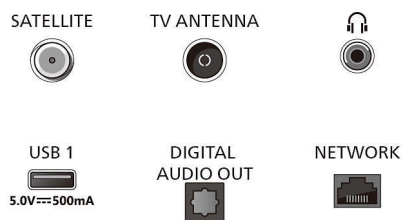

Televizor 4K QD MiniLED Ambilight

139 cm (55") televizor AMBILIGHT Procesor P5 Perfect Picture, Pametna platforma TITAN OS, Dolby Vision in Dolby Atmos

Specifikacije

Ambilight

- Funkcije Ambilight: Prilagoditev barvi stene, Način osvetlitve za salonsko vzdušje, Ambilight Music, AmbiSleep, Budilka ob sončnem vzhodu, Združljivo z brezžičnimi domačimi zvočniki Philips, Animacija FTI Ambilight
- Različica Ambiligha: 3-stranska

Slika/zaslon

- Velikost diagonale zaslona (v palcih): 55 palec

- Velikost diagonale zaslona (cm): 139 cm
- Zaslon: Mini LED-televizor 4K UHD
- Ločljivost zaslona: 3840 x 2160
- Izvorna hitrost osveževanja: 144 Hz
- Slikovni procesor: Procesor P5 Perfect Picture

Vhodna ločljivost zaslona

- Ločljivost – hitrost osveževanja: 576p – 50 Hz, 640 x 480 – 60 Hz, 720p – 50 Hz, 60 Hz, 1920 x 1080p – 24/25/30/50/60/100/120/144 Hz, 2560 x 1440 -

55PML9019/12

60/120/144 Hz, 3840 x 2160p – 24/25/30/50/60/100/120/144 Hz

Sprejemnik/sprejem/prenos

- Digitalni televizor: DVB-T/T2/T2-HD/C/S/S2
- Programski TV-vodnik*: 8-dnevni elektronski vodnik po programih
- Teletekst: 1000-stranski Hypertext

Connections

Side

Bottom