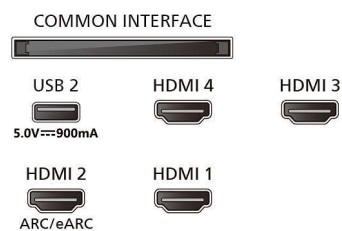

Televizor 4K QD MiniLED Ambilight

139 cm (55") televizor AMBILIGHT Procesor P5 Perfect Picture, Pametna platforma TITAN OS, Dolby Vision in Dolby Atmos

Specifikacije

Ambilight

- Funkcije Ambilight: Prilagoditev barvi stene, Način osvetlitve za salonsko vzdušje, Ambilight Music, AmbiSleep, Budilka ob sončnem vzhodu, Združljivo z brezžičnimi domačimi zvočniki Philips, Animacija FTI Ambilight
- Različica Ambiligha: 3-stranska

Slika/zaslon

- Velikost diagonale zaslona (v palcih): 55 palec

- Velikost diagonale zaslona (cm): 139 cm
- Zaslon: Mini LED-televizor 4K UHD
- Ločljivost zaslona: 3840 x 2160
- Izvorna hitrost osveževanja: 144 Hz
- Slikovni procesor: Procesor P5 Perfect Picture

Vhodna ločljivost zaslona

- Ločljivost – hitrost osveževanja: 576p – 50 Hz, 640 x 480 – 60 Hz, 720p – 50 Hz, 60 Hz, 1920 x 1080p – 24/25/30/50/60/100/120/144 Hz, 2560 x 1440 -

55PML9019/12

60/120/144 Hz, 3840 x 2160p – 24/25/30/50/60/100/120/144 Hz

Sprejemnik/sprejem/prenos

- Digitalni televizor: DVB-T/T2/T2-HD/C/S/S2
- Programski TV-vodnik*: 8-dnevni elektronski vodnik po programih
- Teletekst: 1000-stranski Hypertext

Connections

Side