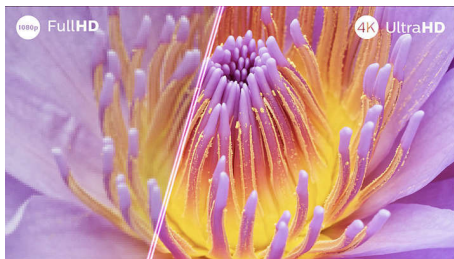

Televizor 4K QD MiniLED Ambilight
139 cm (55") televizor AMBILIGHT Procesor P5 Perfect Picture, Pametna platforma TITAN OS, Dolby Vision in Dolby Atmos

Značilnosti

Ambilight TV

Televizorji Ambilight so edini z vgrajenimi LED-sijalkami na hrbtni strani, ki se odzivajo na predvajano vsebino in vas obdajo s svetlobo vseh barv. To je čisto drugačno doživetje: televizor je videti večji, zato se boste globlje potopili v svoje priljubljene športne dogodke, filme in videoigre.