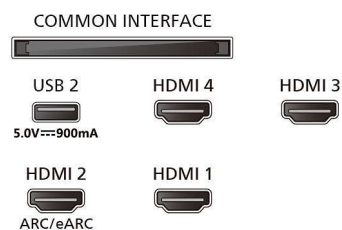

Energetska nalepka EU

- Registrske številke EPREL: 1943980
- Razred energetske učinkovitosti v načinu SDR: F
- Poraba energije v načinu SDR: 77 kWh/1000 h
- Razred energetske učinkovitosti v načinu HDR: F
- Poraba energije v načinu HDR: 72 kWh/1000 h
- Poraba energije v izklopljenem stanju: Ni na voljo
- Poraba v stanju pripravljenosti, pri vzpostavljeni mrežni povezavi: 2.0 W
- Tehnologija TV-zaslona: OLED

Napajanje

- Omrežno napajanje: OLED

55OLED769/12

- Poraba energije v stanju pripravljenosti: manj kot 0,5 W
- Funkcije varčevanja z energijo: Časovnik za samodejni izklop, Izklop slike (za radio), Način Eco, Svetlobni senzor

Dotatna oprema

- Priložena dodatna oprema: Daljinski upravljalnik, 2 bateriji AAA, Namizno stojalo, Napajalni kabel, vodnik za hiter začetek, Brošura s pravnimi in varnostnimi informacijami

Zasnova

- Barve televizorja: Okvir s kovinskim robom
- Zasnova stojala: Satinirana kromirana stojala

Dimenzije

- Teža z embalažo: 22,3 kg
- Razdalja med 2 stojaloma: 783 mm
- Višina stojala do spodnjega roba televizorja: 22 mm
- Združljiv s stenskim nosilcem: 300 x 300 mm
- Televizor brez stojala (Š x V x G): 1228 x 708 x 58 mm
- Televizor s stojalom (Š x V x G): 1228 x 724 x 240 mm
- Kartonski paket (Š x V x G): 1400 x 860 x 160 mm
- Teža televizorja brez stojala: 17,1 kg
- Teža televizorja s stojalom: 17,5 kg

Connections

Side