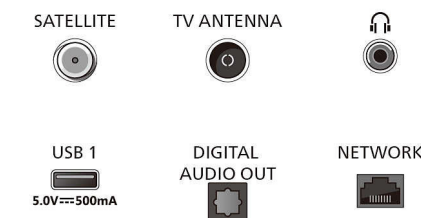

Bottom

Datum izdaje 2024-08-20

Različica: 4.4.1

EAN: 87 18863 04200 7

© 2024 Koninklijke Philips N.V.
Vse pravice pridržane.

Specifikacije se lahko spremenijo brez predhodnega obvestila. Blagovne znamke so v lasti podjetja Koninklijke Philips N.V. ali drugih lastnikov.

www.philips.com

* Ta televizor vsebuje svinec samo v določenih delih ali komponentah, kjer uporaba druge snovi ni mogoča v skladu z obstoječimi izjemami direktive RoHS.

* Televizor podpira sprejem DVB za nekodirane kanale. Določeni operaterji DVB mogoče niso podprti. Posodobljen seznam si lahko ogledate med pogostimi vprašanji na Philipsovi spletni strani za podporo. Nekateri operaterji zahtevajo pogojni dostop in naročnino. Za več informacij se obrnite na operaterja.

* Razpoložljivost aplikacije Smart TV se razlikuje glede na model televizorja in državo. Več podrobnosti si oglejte na spletni strani: www.philips.com/smarttv.

* Aplikacija Philips TV Remote in povezane funkcije se razlikujejo glede na model televizorja, državo, ponudnika storitev, model pametne naprave in OS. Več podrobnosti si oglejte na spletni strani: www.philips.com/TVRemoteapp.

* Elektronski programski vodnik in dejanska vidljivost (do 8 dni) sta odvisna od države in operaterja.

* Potrebna je naročnina na Netflix. Veljajo pogoji na <https://www.netflix.com>.

* Amazon Prime je na voljo v izbranih jezikih in državah.

* Amazon, Alexa in vsi povezani logotipi so blagovne znamke družbe Amazon.com, Inc. ali njenih povezanih družb. Amazon Alexa je na voljo v izbranih jezikih in državah.

* Gumb za medijske storitve OTT na daljinskem upravljalniku se v različnih državah razlikuje. Oglejte si dejanski izdelek v paketu.

* Razpoložljivost in delovanje storitev glasovnega upravljanja je odvisna od države in jezika.

* Storitve aplikacije HBO Max bo na voljo do avgusta 2024.

* Matter / Control4: ta funkcija bo na voljo v letu 2024 s posodobitvijo programske opreme.