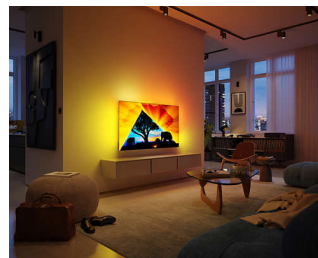

Trajnostni materiali

Televizor se ponaša z elegantnimi poliranimi kovinskimi nogami, poleg tega pa lahko z Ambilightom v hipu ustvarite razpoložensko osvetlitev, ko je zaslon izklopljen. Daljinski upravljalnik televizorja je izdelan iz reciklirane plastike, embalaža iz recikliranega kartona s potrdilom FSC in tudi priložena gradiva so natisnjena na recikliranem papirju.

AMBILIGHT tv

AI Intelligent Picture Engine

OLED

AMD FreeSync Premium

Dolby Vision-Atmos

dts play-fi

amazon alexa built-in