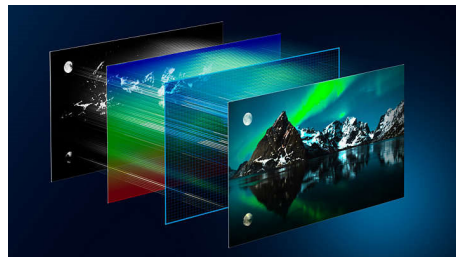

Ambilight OLED-televizor

Slika OLED-televizorja 4K (UHD) Ambilight je vedno neverjetno realna, tudi ko televizor gledate pod kotom. Črna je vedno črna, ne siva, in videli boste vsako podrobnost tako v temnih kot v svetlih predelih slike. Podprti so vsi glavni formati HDR, zato boste vsak prizor občutili, kot je bil zamišljen.