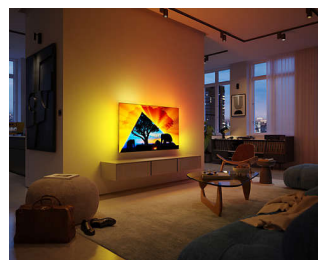

Trajnostni materiali

Televizor se ponaša z elegantnimi poliranimi kovinskimi nogami, poleg tega pa lahko z Ambilightom v hipu ustvarite razpoložensko osvetlitev, ko je zaslon izklopljen. Daljinski upravljalnik televizorja je izdelan iz reciklirane plastike, embalaža iz recikliranega kartona s potrdilom FSC in tudi priložena gradiva so natisnjena na recikliranem papirju.

AMBILIGHT tv

AI Intelligent Picture Engine

OLED

AMD FreeSync Premium

Dolby Vision-Atmos

dts play-fi

amazon alexa built-in