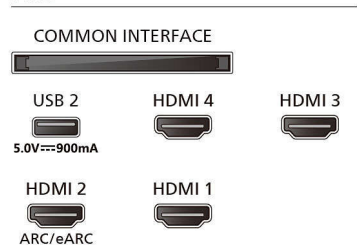

Energetska nalepka EU

- Registrske številke EPREL: 1933314
- Razred energetske učinkovitosti v načinu SDR: F
- Poraba energije v načinu SDR: 60 kWh/1000 h
- Razred energetske učinkovitosti v načinu HDR: G
- Poraba energije v načinu HDR: 63 kWh/1000 h
- Poraba energije v izklopljenem stanju: Ni na voljo
- Poraba v stanju pripravljenosti, pri vzpostavljeni mrežni povezavi: 2.0 W
- Tehnologija TV-zaslona: OLED

Napajanje

- Omrežno napajanje: OLED

48OLED769/12

- Poraba energije v stanju pripravljenosti: manj kot 0,5 W
- Funkcije varčevanja z energijo: Časovnik za samodejni izklop, Izklop slike (za radio), Način Eco, Svetlobni senzor

Dotatna oprema

- Priložena dodatna oprema: Daljinski upravljalnik, 2 bateriji AAA, Namizno stojalo, Napajalni kabel, vodnik za hiter začetek, Brošura s pravnimi in varnostnimi informacijami

Zasnova

- Barve televizorja: Okvir s kovinskim robom
- Zasnova stojala: Satinirana kromirana stojala

Dimenzije

- Teža z embalažo: 16,8 kg
- Razdalja med 2 stojaloma: 783 mm
- Združljiv s stenskim nosilcem: 300 x 300 mm
- Televizor brez stojala (Š x V x G): 1069 x 618 x 58 mm
- Televizor s stojalom (Š x V x G): 1069 x 636 x 210 mm
- Kartonski paket (Š x V x G): 1214 x 770 x 150 mm
- Teža televizorja brez stojala: 13,1 kg
- Teža televizorja s stojalom: 13,3 kg

Connections

Side