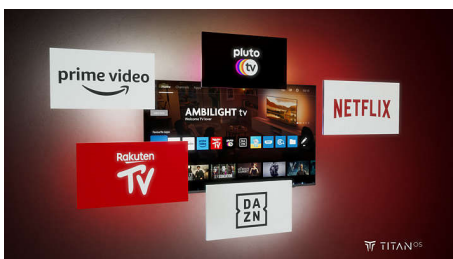

### Ambilight TV

Televizorji Ambilight so edini z vgrajenimi LED-sijalkami na hrbtni strani, ki se odzivajo na predvajano vsebino in vas obdajo s svetlobo vseh barv. To je čisto drugačno doživetje: televizor je videti večji, zato se boste globlje potopili v svoje priljubljene športne dogodke, filme in videoigre.

### Procesor P5 Perfect Picture z umetno inteligenco

Procesor P5 z umetno inteligenco skrbi za prikaz slike, ki vam pričara občutek, kot da ste tam. Algoritem globokega učenja z umetno inteligenco obdeluje slike podobno kot človeški možgani. Ne glede na gledano so podrobnosti na slikah videti resnične, barve so bogate in gibanje je gladko.

### Pametna platforma TITAN OS

S pametno platformo televizorjev TITAN OS boste hitro in zlahka našli vsebine, ki so vam

najbolj všeč. Uživate v serijah? Ogledate si jih lahko neposredno na domačem zaslonu. Če bi raje kaj novega, lahko prebrskate kategorije npr. akcijskih filmov in dram ter si preberete predloge vseh najboljših pretočnih storitev na enem mestu.