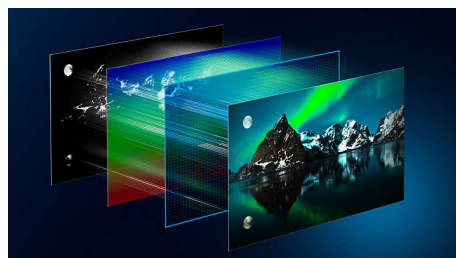

Ambilight OLED-televizor

Slika OLED-televizorja 4K (UHD) Ambilight je vedno neverjetno realna, tudi ko televizor gledate pod kotom. Črna je vedno črna, ne siva, in videli boste vsako podrobnost tako v temnih kot v svetlih predelih slike. Podprti so vsi glavni formati HDR, zato boste vsak prizor občutili, kot je bil zamišljen.