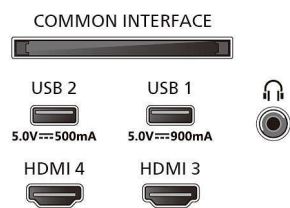

Televizor: 4K Ambilight

139 cm (55") televizor AMBILIGHT Procesor P5 Perfect Picture z umetno inteligenco, Google TV™, Dolby Vision in Dolby Atmos

Specifikacije

Ambilight

- Funkcije Ambilight: Prilagoditev barvi stene, Način osvetlitve za salonsko vzdušje, Način igre, Ambilight Music, Budilka ob sončnem vzhodu, AmbiSleep, Animacija FTI Ambilight, Združljivo z brezžičnimi domačimi zvočniki Philips
- Različica Ambiligha: 3-stranska

Slika/zaslon

- Velikost diagonale zaslona (v palcih): 55 palec

- Velikost diagonale zaslona (cm): 139 cm
- Zaslon: OLED-televizor 4K Ultra HD
- Ločljivost zaslona: 3840 x 2160
- Izvorna hitrost osveževanja: 120 Hz
- Slikovni procesor: Procesor P5 Perfect Picture z umetno inteligenco
- Izboljšava slike: Perfect Natural Motion, Micro Dimming Perfect, Dolby Vision, HLG (Hybrid Log Gamma), Podpora za CalMAN, Način IMAX Enhanced, HDR10+ Adaptive, Filmmaker Mode

55OLED819/12

Vhodna ločljivost zaslona

- Ločljivost – hitrost osveževanja: 576p – 50 Hz, 640 x 480 – 60 Hz, 720p – 50 Hz, 60 Hz, 1920 x 1080p – 24/25/30/50/60/100/120/144 Hz, 2560 x 1440 – 60/120/144 Hz, 3840 x 2160p – 24/25/30/50/60/100/120/144 Hz

Sprejemnik/sprejem/prenos

- Digitalni televizor: DVB-T/T2/T2-HD/C/S/S2
- Programski TV-vodnik*: 8-dnevni elektronski

Connections

Side