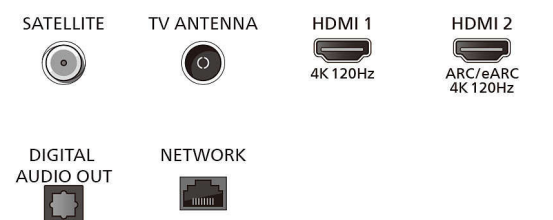

Televizor: 4K Ambilight

139 cm (55") televizor AMBILIGHT Procesor P5 Perfect Picture z umetno inteligenco, Google TV™, Dolby Vision in Dolby Atmos

Specifikacije

Ambilight

- Funkcije Ambilight: Prilagoditev barvi stene, Način osvetlitve za salonsko vzdušje, Način igre, Ambilight Music, Budilka ob sončnem vzhodu, AmbiSleep, Animacija FTI Ambilight, Združljivo z brezžičnimi domačimi zvočniki Philips
- Različica Ambiligha: 3-stranska

Slika/zaslon

- Velikost diagonale zaslona (v palcih): 55 palec

- Velikost diagonale zaslona (cm): 139 cm
- Zaslon: OLED-televizor 4K Ultra HD
- Ločljivost zaslona: 3840 x 2160
- Izvorna hitrost osveževanja: 120 Hz
- Slikovni procesor: Procesor P5 Perfect Picture z umetno inteligenco
- Izboljšava slike: Perfect Natural Motion, Micro Dimming Perfect, Dolby Vision, HLG (Hybrid Log Gamma), Podpora za CalMAN, Način IMAX Enhanced, HDR10+ Adaptive, Filmmaker Mode

55OLED819/12

Vhodna ločljivost zaslona

- Ločljivost – hitrost osveževanja: 576p – 50 Hz, 640 x 480 – 60 Hz, 720p – 50 Hz, 60 Hz, 1920 x 1080p – 24/25/30/50/60/100/120/144 Hz, 2560 x 1440 – 60/120/144 Hz, 3840 x 2160p – 24/25/30/50/60/100/120/144 Hz

Sprejemnik/sprejem/prenos

- Digitalni televizor: DVB-T/T2/T2-HD/C/S/S2
- Programski TV-vodnik*: 8-dnevni elektronski

Connections

Side

Bottom