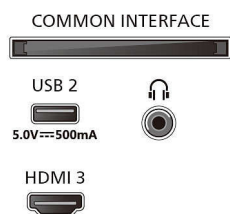

- mrežni povezavi: manj kot 0,3 W
- Tehnologija TV-zaslona: LED-LCD

Dodatna oprema

- Priložena dodatna oprema: Daljinski upravljalnik, 2 bateriji AAA, Namizno stojalo, Napajalni kabel, Hitra navodila za uporabo, Brošura s pravnimi in varnostnimi informacijami

Zasnova

- Barve televizorja: Mat črn rob
- Zasnova stojala: Črne nogice

Dimenzije

- Razdalja med 2 stojalom: 810 mm
- Združljiv s stenskim nosilcem: 300 x 300 mm

AMBILIGHT tv

4K UltraHD

TITAN OS

Dolby Atmos

Ready for gaming

Connections

Side

Bottom

Datum izdaje 2024-05-24

Različica: 1.1.1

EAN: 87 18863 04122 2

© 2024 Koninklijke Philips N.V.
Vse pravice pridržane.