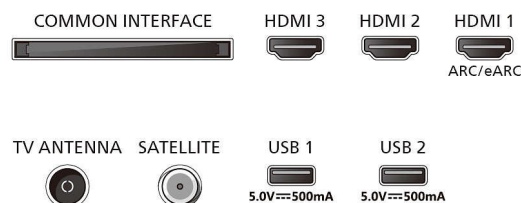

Podprte funkcije videa HDMI

- Igranje iger: ALLM, HDMI VRR
- HDR: HLG, HDR10, Združljivo s HDR10+

Energetska nalepka EU

- Registrske številke EPREL: 1887638
- Razred energetske učinkovitosti v načinu SDR: F
- Poraba energije v načinu SDR: 90 kWh/1000 h
- Razred energetske učinkovitosti v načinu HDR: G
- Poraba energije v načinu HDR: 177 kWh/1000 h
- Poraba energije v izklopljenem stanju: Ni na voljo
- Poraba v stanju pripravljenosti, pri vzpostavljeni mrežni povezavi: 2.0 W
- Tehnologija TV-zaslona: LED-LCD

Napajanje

- Omrežno napajanje: 220–240 V AC, 50/60 Hz
- Poraba energije v stanju pripravljenosti: manj kot 0,5 W
- Funkcije varčevanja z energijo: Časovnik za samodejni izklop, Izklop slike (za radio), Način Eco, Svetlobni senzor

Dodatna oprema

- Priložena dodatna oprema: Daljinski upravljalnik, 2 bateriji AAA, Namizno stojalo, Napajalni kabel, Hitra navodila za uporabo, Brošura s pravnimi in varnostnimi informacijami

Zasnova

- Barve televizorja: Mat črn rob
- Zasnova stojala: Črna lokasta stojala

Dimenzije

- Razdalja med 2 stojalom: 1133 mm
- Združljiv s stenskim nosilcem: 400 x 200 mm
- Televizor brez stojala (Š x V x G): 1445 x 837 x 97 mm
- Televizor s stojalom (Š x V x G): 1445 x 901 x 300 mm
- Kartonski paket (Š x V x G): 1620 x 981 x 200 mm
- Teža televizorja brez stojala: 17,4 kg
- Teža televizorja s stojalom: 17,5 kg
- Teža z embalažo: 29,2 kg

Connections

Side

Rear

Datum izdaje 2024-05-24

Različica: 5.5.1

EAN: 87 18863 04105 5

© 2024 Koninklijke Philips N.V.
Vse pravice pridržane.

Specifikacije se lahko spremenijo brez predhodnega obvestila. Blagovne znamke so v lasti podjetja Koninklijke Philips N.V. ali drugih lastnikov.

www.philips.com

* Ta televizor vsebuje svinec samo v določenih delih ali komponentah, kjer uporaba druge snovi ni mogoča v skladu s obstoječimi izjemami direktive RoHS.

* Televizor podpira sprejem DVB za nekodirane kanale. Določeni operaterji DVB mogoče niso podprti. Posodobljen seznam si lahko ogledate med pogostimi vprašanji na Philipsovi spletni strani za podporo. Nekateri operaterji zahtevajo pogojni dostop in naročnino. Za več informacij se obrnite na operaterja.

* Razpoložljivost aplikacije Smart TV se razlikuje glede na model televizorja in državo. Več podrobnosti si oglejte na spletni strani: www.philips.com/smarttv.

* Aplikacija Philips TV Remote in povezane funkcije se razlikujejo glede na model televizorja, državo, ponudnika storitev, model pametne naprave in OS. Več podrobnosti si oglejte na spletni strani: www.philips.com/TVRemoteapp.

* Elektronski programski vodnik in dejanska vidljivost (do 8 dni) sta odvisna od države in operaterja.

* Potrebna je naročnina na Netflix. Veljajo pogoji na <https://www.netflix.com>.

* Amazon Prime je na voljo v izbranih jezikih in državah.

* Amazon, Alexa in vsi povezani logotipi so blagovne znamke družbe Amazon.com, Inc. ali njenih povezanih družb. Amazon Alexa je na voljo v izbranih jezikih in državah.

* Gumb za medijske storitve OTT na daljinskem upravljalniku se v različnih državah razlikuje. Oglejte si dejanski izdelek v paketu.

* Pomočnik Google je na voljo v različnih jezikih in državah glede na posamezne vrste izdelkov.

* Storitev aplikacije HBO Max bo na voljo do avgusta 2024.