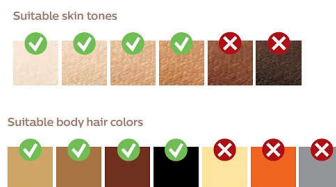

Senzor barve kože

Izberite eno od 5 nastavitv intenzivnosti za udobno izkušnjo. Senzor odtenka kože preprečuje, da bi tretma IPL izvajali na predelih kože, ki so pretemni za to.

Zelo dolg kabel

Priročen za uporabo, saj njegov zelo dolg kabel omogoča preprost dostop in več manevrskega prostora.

Za številne vrste kože in dlavic

Tehnologija IPL izkorišča kontrast med pigmentom v odtenku dlavic in pigmentom v odtenku kože, zato najbolje deluje na naravno temnih dlavicah svetle, rjave in črne barve ter na odtenkih kože od svetlega do srednje rjavega (I-IV).