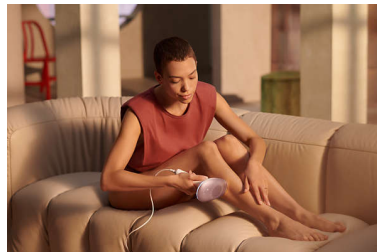

Zelo dolg kabel

Priročen za uporabo, saj njegov zelo dolg kabel omogoča preprost dostop in več manevrskega prostora.