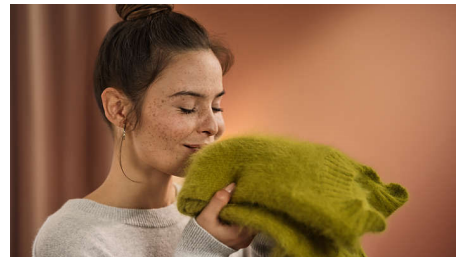

Uniči 99,9 % bakterij*

Serija 7000 poleg glajenja gumb tudi osvežuje oblačila (in mehko pohištvo, zavese, igrače) ter odstranjuje vonjave tako, da uniči do 99,9 % bakterij*.