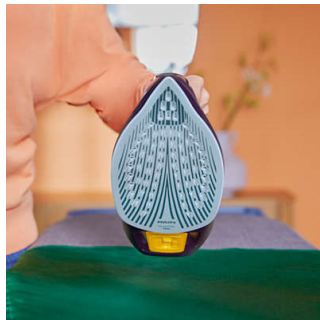

Ekskluzivna likalna plošča SteamGlide Elite z izboljšano odpornostjo proti praskam in funkcijo hitrega odstranjevanja vodnega kamna Quick Calc Release za dolgotrajno učinkovito delovanje.

Hitro in zmogljivo delovanje

DST7061/30

Značilnosti

Dodaten izpust pare do 250 g

Globlje prodre v tkanino in tako enostavneje odstrani najtrdozratnejše gube

Likalna plošča SteamGlide Elite

Ekskluzivna likalna plošča SteamGlide Elite je Philipsova najboljša likalna plošča za izjemno gladko drsenje in največjo odpornost proti praskam.

Hitro odstranjevanje vodnega kamna

Hitro odstranjevanje vodnega kamna za preprosto čiščenje likalnika in dolgotrajen izpust pare.

Preprečevanje kapljanja

Naš sistem za preprečevanje kapljanja onemogoča iztekanje in nastanek madežev zaradi vodnih kapljic, zato lahko brez skrbi likate pri kateri koli temperaturi.

Neprekinjen izpust pare do 55 g/min

Pri močnem in enakomernem izpustu pare v tkanino prodre do 50 % več pare za hitrejše glajenje gub.

Navpična para

S funkcijo navpične pare lahko osvežite oblačila kar na obešalniku in odstranite gube z visečih tkanin, na primer zaves. Brez likalne deske.