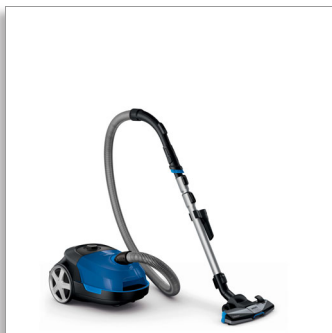

Philips Performer Active
Sesalnik z vrečko

99,9 % odstranjenega prahu
900 W
4 l

FC8575/09

Najzmogljivejši Philipsov sesalnik z vrečko.

Pobere več kot 99,9 % prahu, 50 % daljša uporaba vrečke

Philipsov sesalnik Performer prinaša neverjetne rezultate čiščenja z energijsko nalepko za nizko porabo. Poskrbi tudi za čist in zdrav zrak v vašem domu, saj ima protialergijski filter, ki ujame več kot 99,9 % škodljivih delcev.

Enostavno čiščenje

- Spoji ActiveLock za enostavno prilagoditev vsakemu opravilu
- Vrečke za dolgotrajno in preprosto uporabo za veliko, 4-litrsko komoro za prah
- V ročaj je vgrajena mehka krtača, ki je vedno pripravljena na uporabo

PHILIPS

Sesalnik z vrečko
99,9 % odstranjenega prahu 900 W, 4 l

Značilnosti

Tehnologija AirflowMax

Edinstveno zasnovana komora za prah poveča zmogljivost in pretok zraka v vrečko za prah, ki se ne maši, kar omogoča veliko moč sesanja, vse dokler ni vrečka polna.