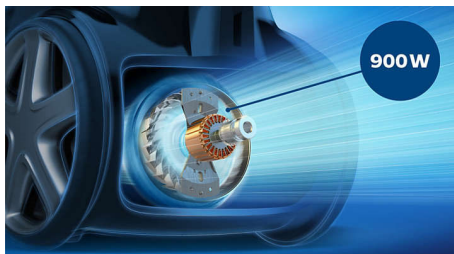

Philips Performer Active
Sesalnik z vrečko

99,9 % odstranjenega prahu
900 W
4 l

FC8575/09

Najzmogljivejši Philipsov sesalnik z vrečko.

Pobere več kot 99,9 % prahu, 50 % daljša uporaba vrečke

Philipsov sesalnik Performer prinaša neverjetne rezultate čiščenja z energijsko nalepko za nizko porabo. Poskrbi tudi za čist in zdrav zrak v vašem domu, saj ima protialergijski filter, ki ujame več kot 99,9 % škodljivih delcev.

PHILIPS

Sesalnik z vrečko
99,9 % odstranjenega prahu 900 W, 4 l

Značilnosti

Tehnologija AirflowMax

Edinstveno zasnovana komora za prah poveča zmogljivost in pretok zraka v vrečko za prah, ki se ne maši, kar omogoča veliko moč sesanja, vse dokler ni vrečka polna.

Visokoučinkovit 900-vatni motor

Visokoučinkovit 900 W motor zagotavlja veliko moč sesanja za globinsko čiščenje.

Prestreže 99,9 % prašnih delcev*

Nastavek TriActive+ in velika moč sesanja zagotavljata, da lahko posesate 99,9 % finega prahu*.