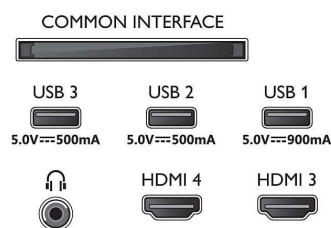

Specifikacije

Ambilight

- Funkcije Ambilight: Prilagoditev barvi stene, Način za salonsko vzdušje, Način igre, Ambilight Music, AmbiWakeup, AmbiSleep, Združljivo z brezžičnimi domačimi zvočniki Philips, Animacija Ambilighta ob zagonu televizorja
- Različica Ambilighta: 3-stranski naslednje generacije

Slika/zaslon

- Velikost diagonale zaslona (v palcih): 65 palec
- Velikost diagonale zaslona (cm): 164 cm

- Zaslon: OLED-televizor 4K Ultra HD
- Ločljivost zaslona: 3840 x 2160
- Izvorna hitrost osveževanja: 120 Hz
- Slikovni procesor: Procesor P5 Perfect Picture z umetno inteligenco
- Izboljšava slike: Perfect Natural Motion, Micro Dimming Perfect, Širok barvni razpon 99 %, DCI/P3, Dolby Vision, Način A.I. PQ, Podpora za CalMAN, Način IMAX Enhanced, HDR10+ Adaptive, Filmmaker Mode

Vhodna ločljivost zaslona

- Ločljivost – hitrost osveževanja: 576p – 50 Hz, 640 x 480 – 60 Hz, 720p – 50 Hz, 60 Hz, 1920 x 1080p – 24 Hz, 25 Hz, 30 Hz, 50 Hz, 60 Hz, 100 Hz, 120 Hz, 2560 x 1440 – 60 Hz, 120 Hz, 3840 x 2160p – 24 Hz, 25 Hz, 30 Hz, 50 Hz, 60 Hz, 100 Hz, 120 Hz.

Sprejemnik/sprejem/prenos

- Digitalni televizor: DVB-T/T2/T2-HD/C/S/S2
- Predvajanje videa: PAL, SECAM
- Programski TV-vodnik*: 8-dnevni elektronski

Connections

Side