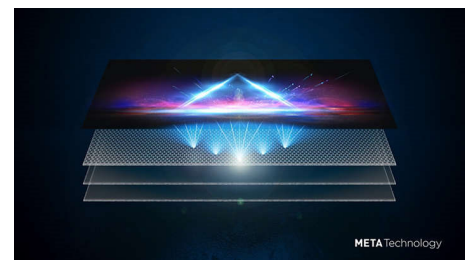

Tehnologija zaslona OLED META

Svetel zaslon OLED META. Televizor podpira vse glavne formate HDR