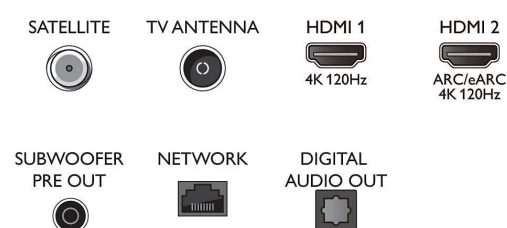

Specifikacije

Ambilight

- Funkcije Ambilight: Prilagoditev barvi stene, Način za salonsko vzdušje, Način igre, Ambilight Music, AmbiWakeup, AmbiSleep, Združljivo z brezžičnimi domačimi zvočniki Philips, Animacija Ambilighta ob zagonu televizorja
- Različica Ambilighta: 3-stranski naslednje generacije

Slika/zaslon

- Velikost diagonale zaslona (v palcih): 65 palec
- Velikost diagonale zaslona (cm): 164 cm

- Zaslon: OLED-televizor 4K Ultra HD
- Ločljivost zaslona: 3840 x 2160
- Izvorna hitrost osveževanja: 120 Hz
- Slikovni procesor: Procesor P5 Perfect Picture z umetno inteligenco
- Izboljšava slike: Perfect Natural Motion, Micro Dimming Perfect, Širok barvni razpon 99 %, DCI/P3, Dolby Vision, Način A.I. PQ, Podpora za CalMAN, Način IMAX Enhanced, HDR10+ Adaptive, Filmmaker Mode

Vhodna ločljivost zaslona

- Ločljivost – hitrost osveževanja: 576p – 50 Hz, 640 x 480 – 60 Hz, 720p – 50 Hz, 60 Hz, 1920 x 1080p – 24 Hz, 25 Hz, 30 Hz, 50 Hz, 60 Hz, 100 Hz, 120 Hz, 2560 x 1440 – 60 Hz, 120 Hz, 3840 x 2160p – 24 Hz, 25 Hz, 30 Hz, 50 Hz, 60 Hz, 100 Hz, 120 Hz.

Sprejemnik/sprejem/prenos

- Digitalni televizor: DVB-T/T2/T2-HD/C/S/S2
- Predvajanje videa: PAL, SECAM
- Programski TV-vodnik*: 8-dnevni elektronski

Connections

Side

Bottom