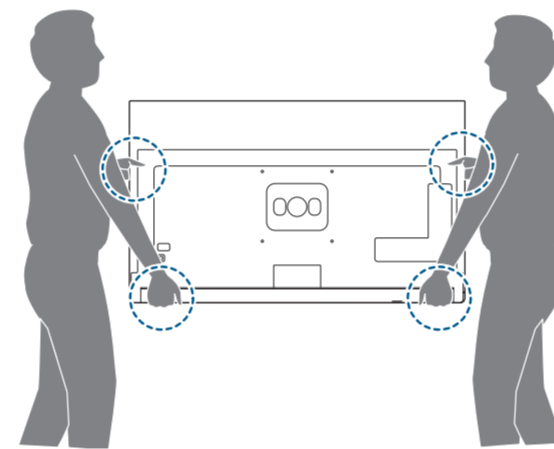

55"/65" (M5xL14) : x7
77" (M5xL18) : x8

Register to find out more and get support
www.philips.com/TVsupport

Sound by
Bowers & Wilkins

A 1a 55"

1b 65"/77"

2

3

4 55"/65"/77"

1

2 Wall Mount dimensions (x, y)

- 55" 300x300mm M6 (L: 10mm~15mm) 139 cm
- 65" 300x300mm M6 (L: 10mm~15mm) 164 cm
- 77" 400x300mm M6 (L: 10mm~22mm) 194 cm

English Read the safety instructions.
Български Прочетете инструкциите за безопасност.
Čeština Přečtěte si bezpečnostní pokyny.
Hrvatski Pročitajte sigurnosne upute.
Dansk Læs sikkerhedsforskrifterne.
Deutsch Lesen Sie die Sicherheitshinweise.
Ελληνικά Διαβάστε τις οδηγίες ασφαλείας.
Eesti Lugege ohutusnõudeid.