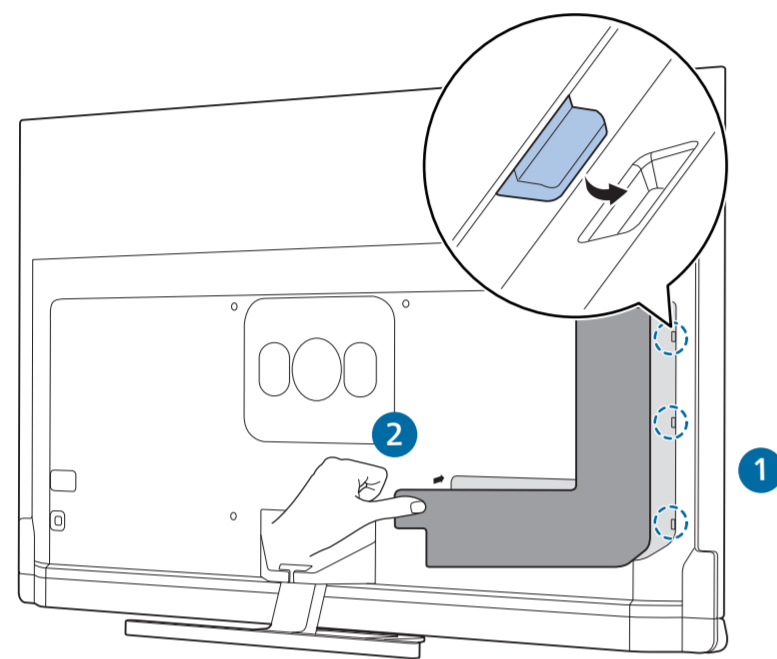

1

2 Wall Mount dimensions (x, y)

- 55" 300x300mm M6 (L: 10mm~15mm) 139 cm
- 65" 300x300mm M6 (L: 10mm~15mm) 164 cm
- 77" 400x300mm M6 (L: 10mm~22mm) 194 cm

English Read the safety instructions.
Български Прочетете инструкциите за безопасност.
Čeština Přečtěte si bezpečnostní pokyny.
Hrvatski Pročitajte sigurnosne upute.
Dansk Læs sikkerhedsforskrifterne.
Deutsch Lesen Sie die Sicherheitshinweise.
Ελληνικά Διαβάστε τις οδηγίες ασφαλείας.
Eesti Lugege ohutusnõudeid.