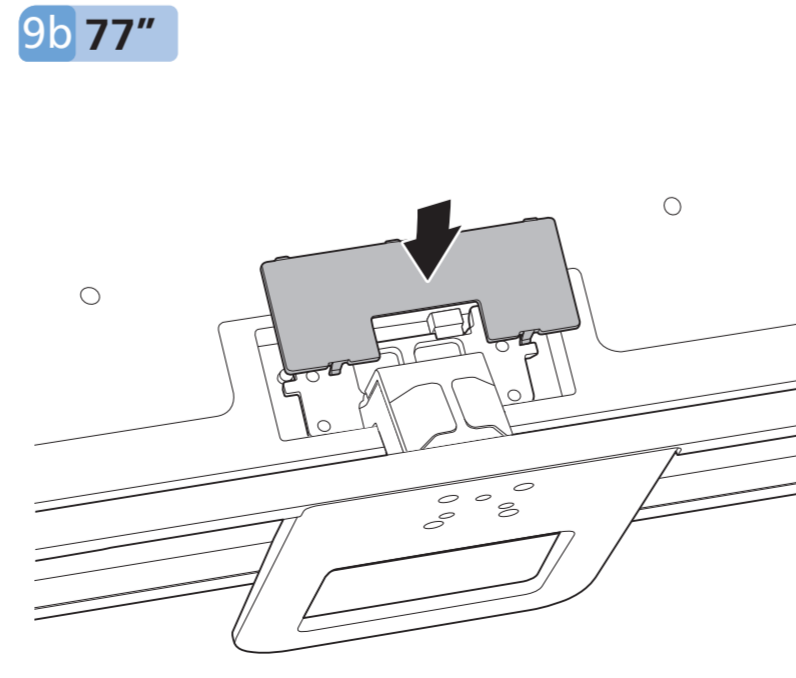

5

6

7

8

9a 55"/65"

9b 77"

10

B

1

2 Wall Mount dimensions (x, y)

- 55" 300x300mm M6 (L: 10mm~15mm) 139 cm
- 65" 300x300mm M6 (L: 10mm~15mm) 164 cm
- 77" 400x300mm M6 (L: 10mm~22mm) 194 cm

English Read the safety instructions.
Български Прочетете инструкциите за безопасност.
Čeština Přečtěte si bezpečnostní pokyny.
Hrvatski Pročitajte sigurnosne upute.
Dansk Læs sikkerhedsforskrifterne.
Deutsch Lesen Sie die Sicherheitshinweise.
Ελληνικά Διαβάστε τις οδηγίες ασφαλείας.
Eesti Lugege ohutusnõudeid.