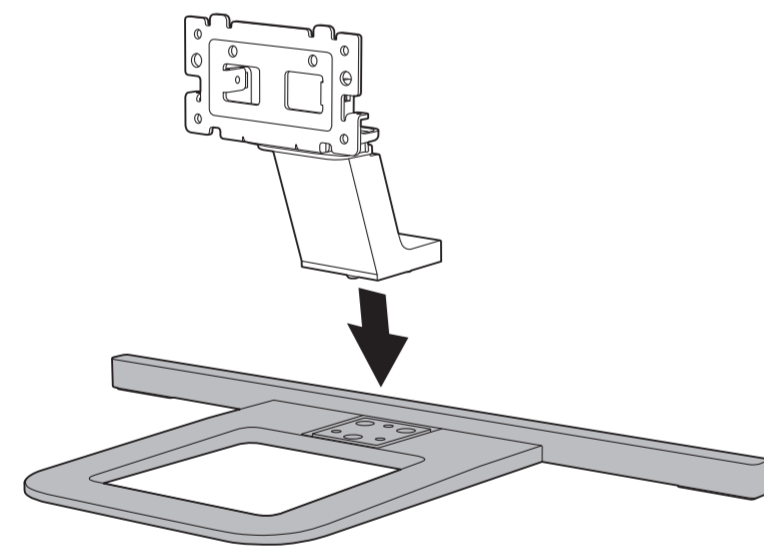

55"/65" (M5xL14) : x7
77" (M5xL18) : x8

Register to find out more and get support
www.philips.com/TVsupport

Sound by
Bowers & Wilkins

A 1a 55"

1b 65"/77"

2

3

4 55"/65"/77"

1

2 Wall Mount dimensions (x, y)

- 55" 300x300mm M6 (L: 10mm~15mm) 139 cm
- 65" 300x300mm M6 (L: 10mm~15mm) 164 cm
- 77" 400x300mm M6 (L: 10mm~22mm) 194 cm

English Read the safety instructions.
Български Прочетете инструкциите за безопасност.
Čeština Přečtěte si bezpečnostní pokyny.
Hrvatski Pročitajte sigurnosne upute.
Dansk Læs sikkerhedsforskrifterne.
Deutsch Lesen Sie die Sicherheitshinweise.
Ελληνικά Διαβάστε τις οδηγίες ασφαλείας.
Eesti Lugege ohutusnõudeid.