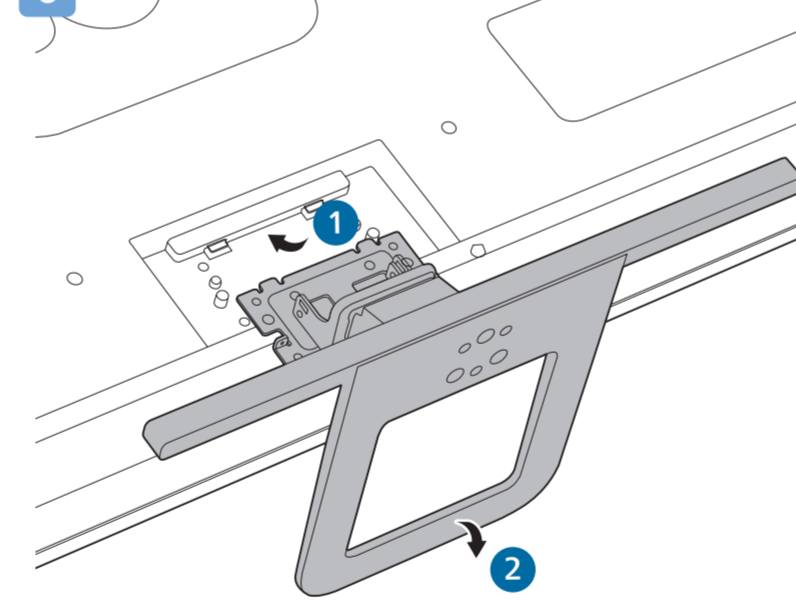

55"/65" (M5xL14) : x7
77" (M5xL18) : x8

Register to find out more and get support
www.philips.com/TVsupport

Sound by
Bowers & Wilkins

A 1a 55"

1b 65"/77"

2

3

4 55"/65"/77"

5

6

7

8

9a 55"/65"

9b 77"

10

B

1

2 Wall Mount dimensions (x, y)

- 55" 300x300mm M6 (L: 10mm~15mm) 139 cm
- 65" 300x300mm M6 (L: 10mm~15mm) 164 cm
- 77" 400x300mm M6 (L: 10mm~22mm) 194 cm

English Read the safety instructions.
Български Прочетете инструкциите за безопасност.
Čeština Přečtěte si bezpečnostní pokyny.
Hrvatski Pročitajte sigurnosne upute.
Dansk Læs sikkerhedsforskrifterne.
Deutsch Lesen Sie die Sicherheitshinweise.
Ελληνικά Διαβάστε τις οδηγίες ασφαλείας.
Eesti Lugege ohutusnõudeid.