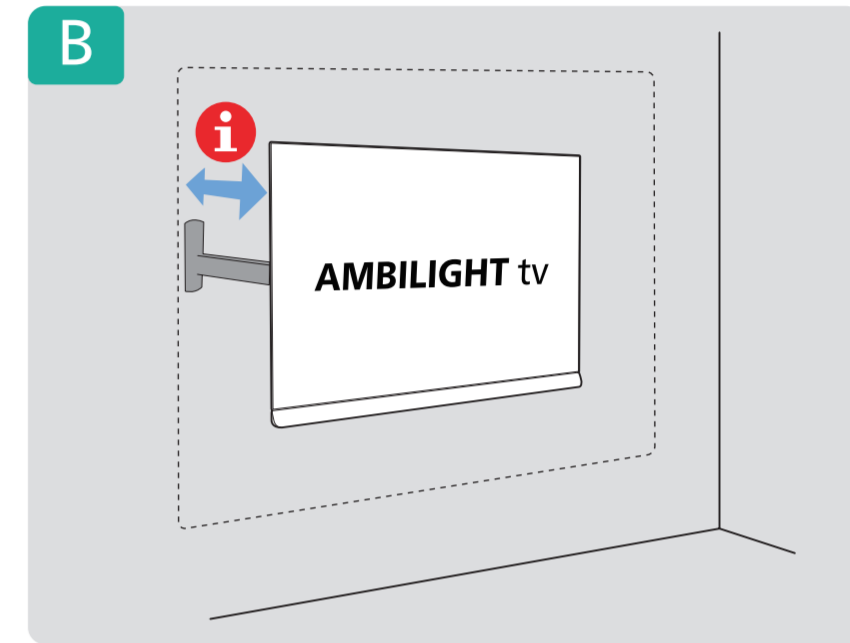

5

6

7

8

9a 55"/65"

9b 77"

10

B

1

2 Wall Mount dimensions (x, y)

- 55" 300x300mm M6 (L: 10mm~15mm) 139 cm
- 65" 300x300mm M6 (L: 10mm~15mm) 164 cm
- 77" 400x300mm M6 (L: 10mm~22mm) 194 cm

English Read the safety instructions.
Български Прочетете инструкциите за безопасност.
Čeština Přečtěte si bezpečnostní pokyny.
Hrvatski Pročitajte sigurnosne upute.
Dansk Læs sikkerhedsforskrifterne.
Deutsch Lesen Sie die Sicherheitshinweise.
Ελληνικά Διαβάστε τις οδηγίες ασφαλείας.
Eesti Lugege ohutusnõudeid.