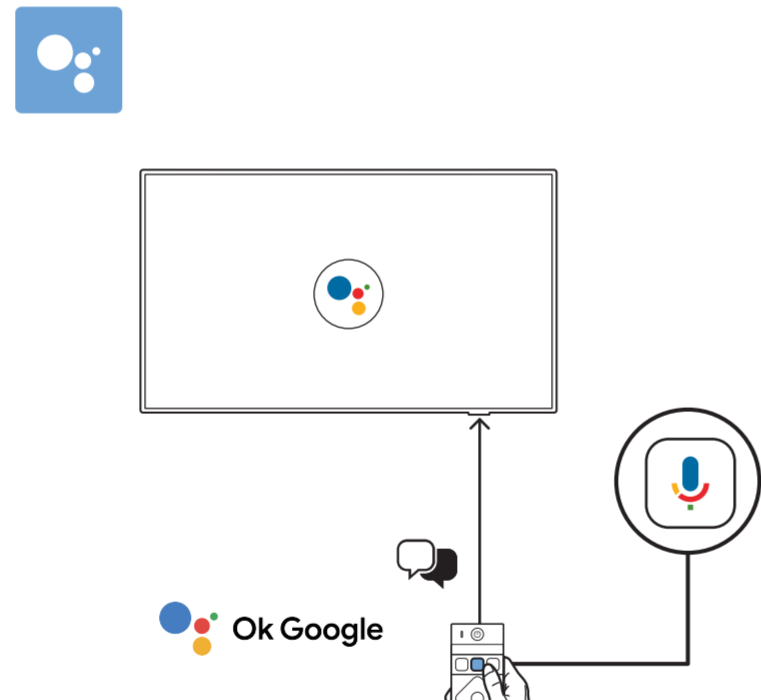

1

2 Wall Mount dimensions (x, y)

- 55" 300x300mm M6 (L: 10mm~15mm) 139 cm
- 65" 300x300mm M6 (L: 10mm~15mm) 164 cm
- 77" 400x300mm M6 (L: 10mm~22mm) 194 cm

English Read the safety instructions.
Български Прочетете инструкциите за безопасност.
Čeština Přečtěte si bezpečnostní pokyny.
Hrvatski Pročitajte sigurnosne upute.
Dansk Læs sikkerhedsforskrifterne.
Deutsch Lesen Sie die Sicherheitshinweise.
Ελληνικά Διαβάστε τις οδηγίες ασφαλείας.
Eesti Lugege ohutusnõudeid.