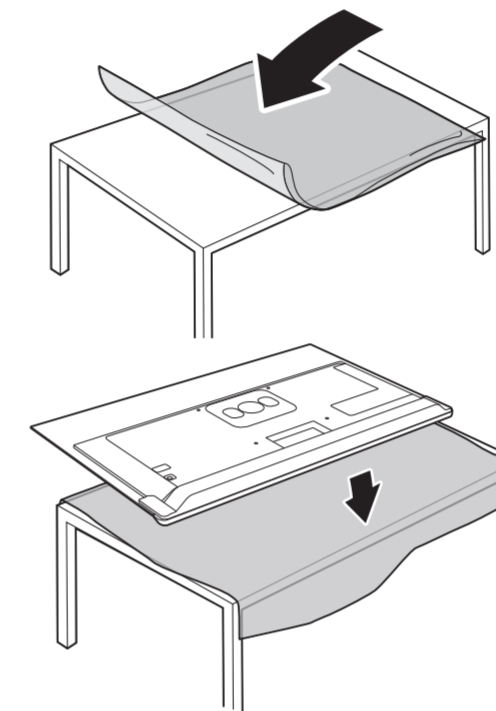

55"/65" (M5xL14) : x7
77" (M5xL18) : x8

Register to find out more and get support
www.philips.com/TVsupport

Sound by
Bowers & Wilkins

A 1a 55"

1b 65"/77"

2

3

4 55"/65"/77"

1

2 Wall Mount dimensions (x, y)

- 55" 300x300mm M6 (L: 10mm~15mm) 139 cm
- 65" 300x300mm M6 (L: 10mm~15mm) 164 cm
- 77" 400x300mm M6 (L: 10mm~22mm) 194 cm

English Read the safety instructions.
Български Прочетете инструкциите за безопасност.
Čeština Přečtěte si bezpečnostní pokyny.
Hrvatski Pročitajte sigurnosne upute.
Dansk Læs sikkerhedsforskrifterne.
Deutsch Lesen Sie die Sicherheitshinweise.
Ελληνικά Διαβάστε τις οδηγίες ασφαλείας.
Eesti Lugege ohutusnõudeid.