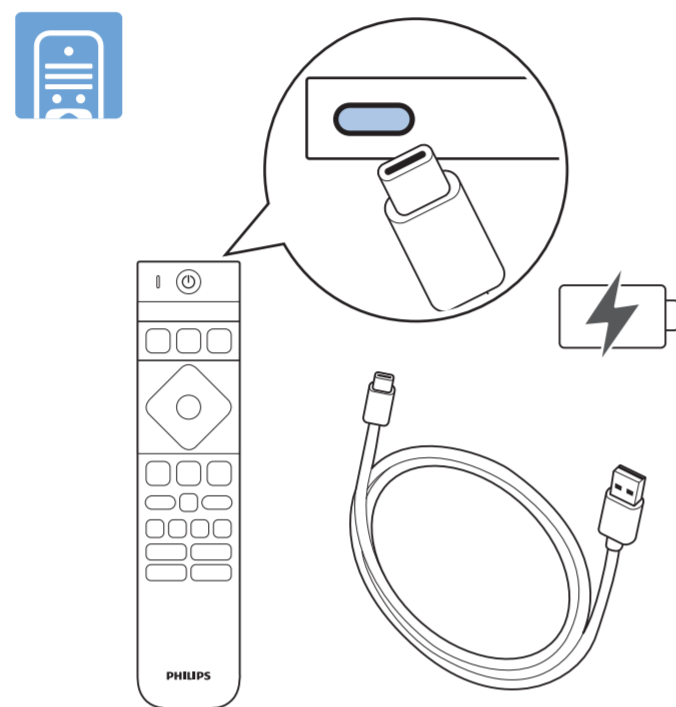

1

2 Wall Mount dimensions (x, y)

- 55" 300x300mm M6 (L: 10mm~15mm) 139 cm
- 65" 300x300mm M6 (L: 10mm~15mm) 164 cm
- 77" 400x300mm M6 (L: 10mm~22mm) 194 cm

English Read the safety instructions.
Български Прочетете инструкциите за безопасност.
Čeština Přečtěte si bezpečnostní pokyny.
Hrvatski Pročitajte sigurnosne upute.
Dansk Læs sikkerhedsforskrifterne.
Deutsch Lesen Sie die Sicherheitshinweise.
Ελληνικά Διαβάστε τις οδηγίες ασφαλείας.
Eesti Lugege ohutusnõudeid.