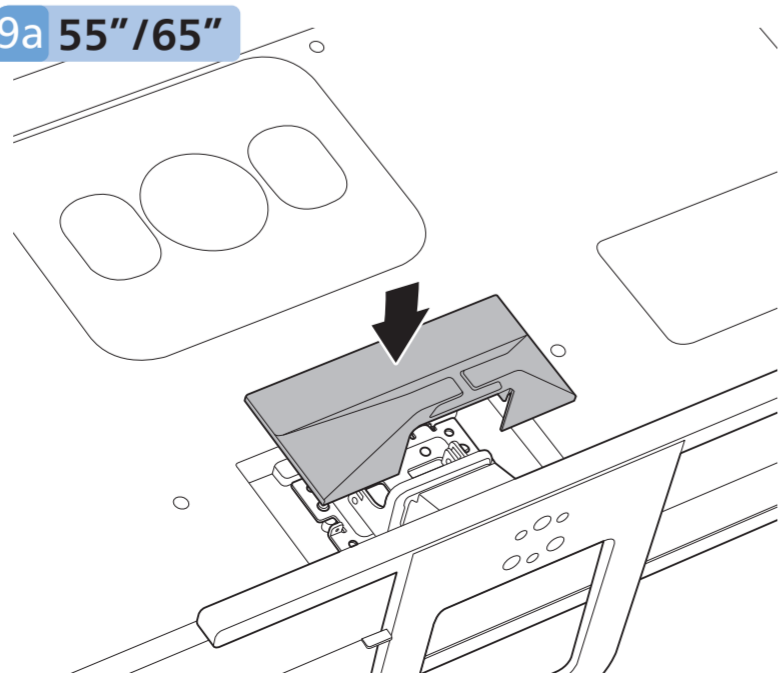

5

6

7

8

9a 55"/65"

9b 77"

10

B

1

2 Wall Mount dimensions (x, y)

- 55" 300x300mm M6 (L: 10mm~15mm) 139 cm
- 65" 300x300mm M6 (L: 10mm~15mm) 164 cm
- 77" 400x300mm M6 (L: 10mm~22mm) 194 cm

English Read the safety instructions.
Български Прочетете инструкциите за безопасност.
Čeština Přečtěte si bezpečnostní pokyny.
Hrvatski Pročitajte sigurnosne upute.
Dansk Læs sikkerhedsforskrifterne.
Deutsch Lesen Sie die Sicherheitshinweise.
Ελληνικά Διαβάστε τις οδηγίες ασφαλείας.
Eesti Lugege ohutusnõudeid.