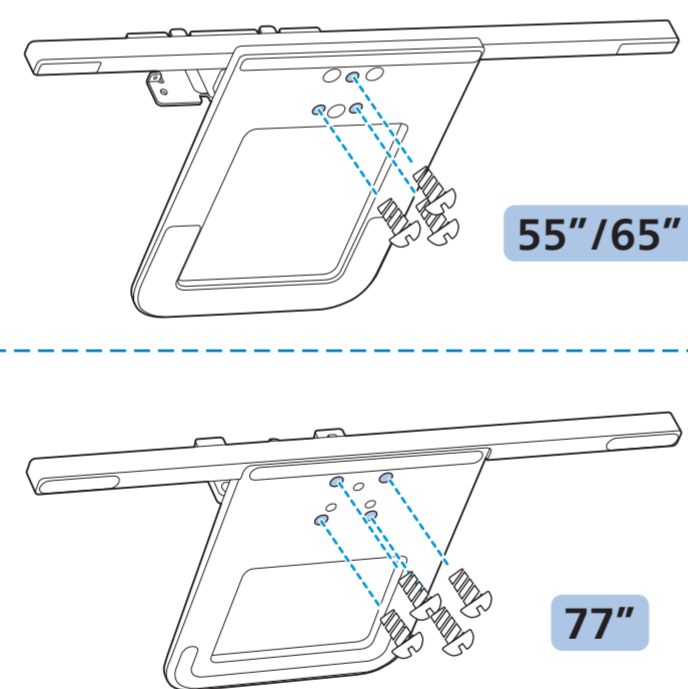

55"/65" (M5xL14) : x7
77" (M5xL18) : x8

Register to find out more and get support
www.philips.com/TVsupport

Sound by
Bowers & Wilkins

A 1a 55"

1b 65"/77"

2

3

4 55"/65"/77"

5

6

7

8

9a 55"/65"

9b 77"

10

B

1

2 Wall Mount dimensions (x, y)

- 55" 300x300mm M6 (L: 10mm~15mm) 139 cm
- 65" 300x300mm M6 (L: 10mm~15mm) 164 cm
- 77" 400x300mm M6 (L: 10mm~22mm) 194 cm

English Read the safety instructions.
Български Прочетете инструкциите за безопасност.
Čeština Přečtěte si bezpečnostní pokyny.
Hrvatski Pročitajte sigurnosne upute.
Dansk Læs sikkerhedsforskrifterne.
Deutsch Lesen Sie die Sicherheitshinweise.
Ελληνικά Διαβάστε τις οδηγίες ασφαλείας.
Eesti Lugege ohutusnõudeid.