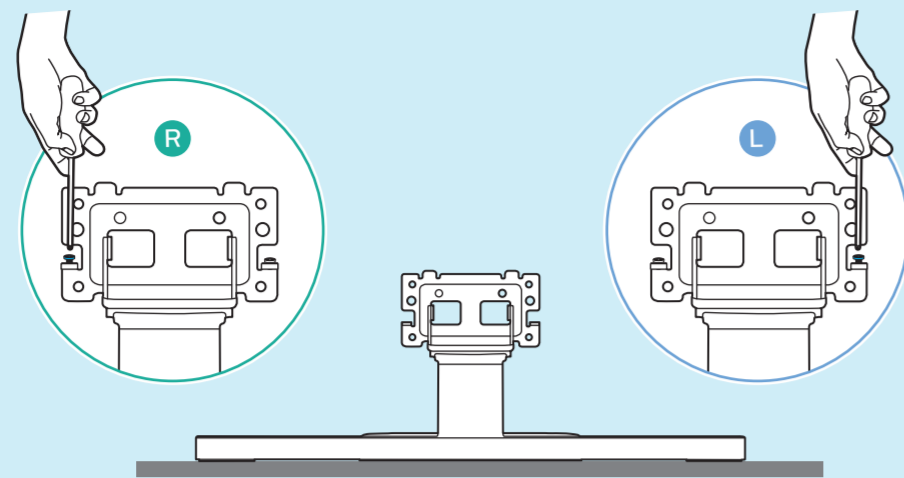

1

2 Wall Mount dimensions (x, y)

- 55" 300x300mm M6 (L: 10mm~15mm) 139 cm
- 65" 300x300mm M6 (L: 10mm~15mm) 164 cm
- 77" 400x300mm M6 (L: 10mm~22mm) 194 cm

English Read the safety instructions.
Български Прочетете инструкциите за безопасност.
Čeština Přečtěte si bezpečnostní pokyny.
Hrvatski Pročitajte sigurnosne upute.
Dansk Læs sikkerhedsforskrifterne.
Deutsch Lesen Sie die Sicherheitshinweise.
Ελληνικά Διαβάστε τις οδηγίες ασφαλείας.
Eesti Lugege ohutusnõudeid.