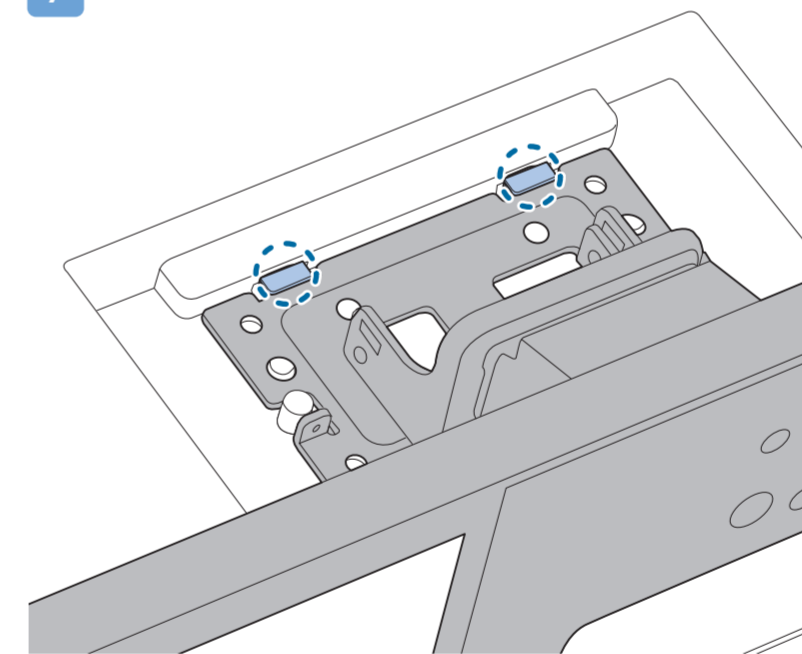

55"/65" (M5xL14) : x7
77" (M5xL18) : x8

Register to find out more and get support
www.philips.com/TVsupport

Sound by
Bowers & Wilkins

A 1a 55"

1b 65"/77"

2

3

4 55"/65"/77"

5

6

7

8

9a 55"/65"

9b 77"

10

B

1

2 Wall Mount dimensions (x, y)

- 55" 300x300mm M6 (L: 10mm~15mm) 139 cm
- 65" 300x300mm M6 (L: 10mm~15mm) 164 cm
- 77" 400x300mm M6 (L: 10mm~22mm) 194 cm

English Read the safety instructions.
Български Прочетете инструкциите за безопасност.
Čeština Přečtěte si bezpečnostní pokyny.
Hrvatski Pročitajte sigurnosne upute.
Dansk Læs sikkerhedsforskrifterne.
Deutsch Lesen Sie die Sicherheitshinweise.
Ελληνικά Διαβάστε τις οδηγίες ασφαλείας.
Eesti Lugege ohutusnõudeid.