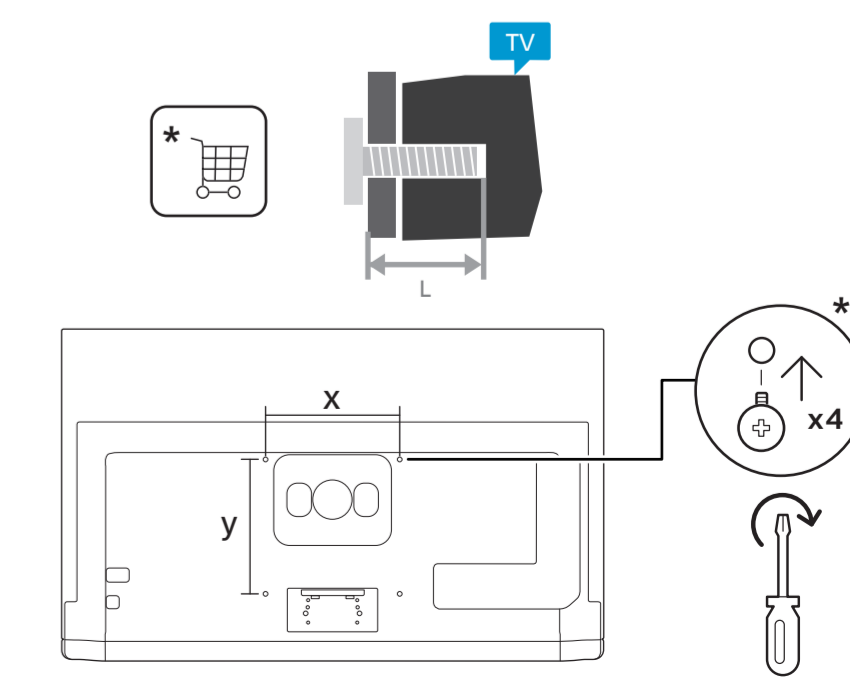

5

6

7

8

9a 55"/65"

9b 77"

10

B

1

2 Wall Mount dimensions (x, y)

- 55" 300x300mm M6 (L: 10mm~15mm) 139 cm
- 65" 300x300mm M6 (L: 10mm~15mm) 164 cm
- 77" 400x300mm M6 (L: 10mm~22mm) 194 cm

English Read the safety instructions.
Български Прочетете инструкциите за безопасност.
Čeština Přečtěte si bezpečnostní pokyny.
Hrvatski Pročitajte sigurnosne upute.
Dansk Læs sikkerhedsforskrifterne.
Deutsch Lesen Sie die Sicherheitshinweise.
Ελληνικά Διαβάστε τις οδηγίες ασφαλείας.
Eesti Lugege ohutusnõudeid.