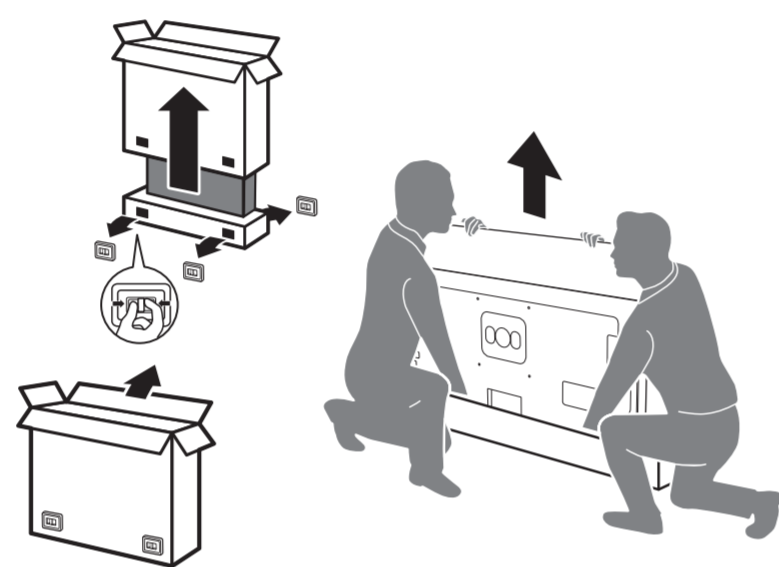

55"/65" (M5xL14) : x7
77" (M5xL18) : x8

Register to find out more and get support
www.philips.com/TVsupport

Sound by
Bowers & Wilkins

A 1a 55"

1b 65"/77"

2

3

4 55"/65"/77"

1

2 Wall Mount dimensions (x, y)

- 55" 300x300mm M6 (L: 10mm~15mm) 139 cm
- 65" 300x300mm M6 (L: 10mm~15mm) 164 cm
- 77" 400x300mm M6 (L: 10mm~22mm) 194 cm

English Read the safety instructions.
Български Прочетете инструкциите за безопасност.
Čeština Přečtěte si bezpečnostní pokyny.
Hrvatski Pročitajte sigurnosne upute.
Dansk Læs sikkerhedsforskrifterne.
Deutsch Lesen Sie die Sicherheitshinweise.
Ελληνικά Διαβάστε τις οδηγίες ασφαλείας.
Eesti Lugege ohutusnõudeid.