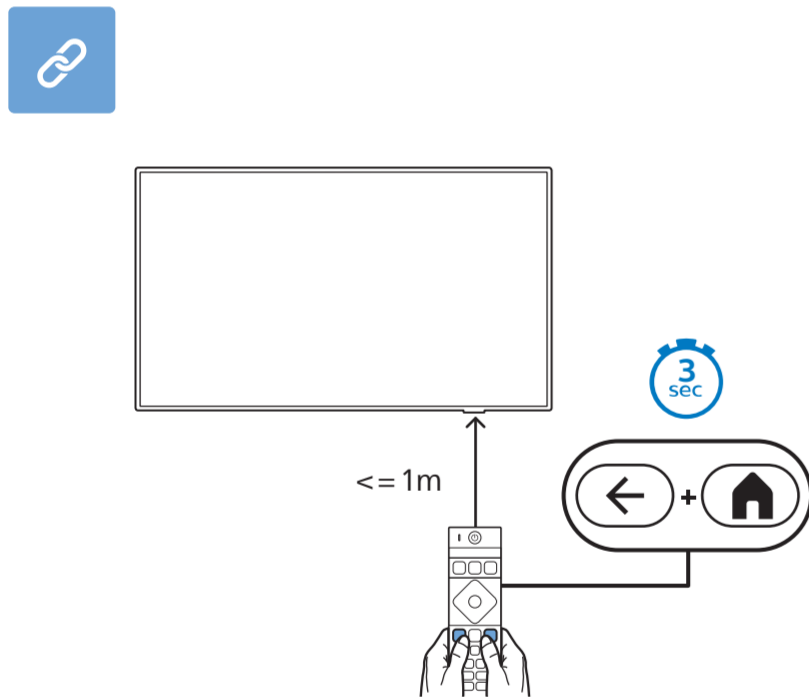

5

6

7

8

9a 55"/65"

9b 77"

10

B

1

2 Wall Mount dimensions (x, y)

- 55" 300x300mm M6 (L: 10mm~15mm) 139 cm
- 65" 300x300mm M6 (L: 10mm~15mm) 164 cm
- 77" 400x300mm M6 (L: 10mm~22mm) 194 cm

English Read the safety instructions.
Български Прочетете инструкциите за безопасност.
Čeština Přečtěte si bezpečnostní pokyny.
Hrvatski Pročitajte sigurnosne upute.
Dansk Læs sikkerhedsforskrifterne.
Deutsch Lesen Sie die Sicherheitshinweise.
Ελληνικά Διαβάστε τις οδηγίες ασφαλείας.
Eesti Lugege ohutusnõudeid.