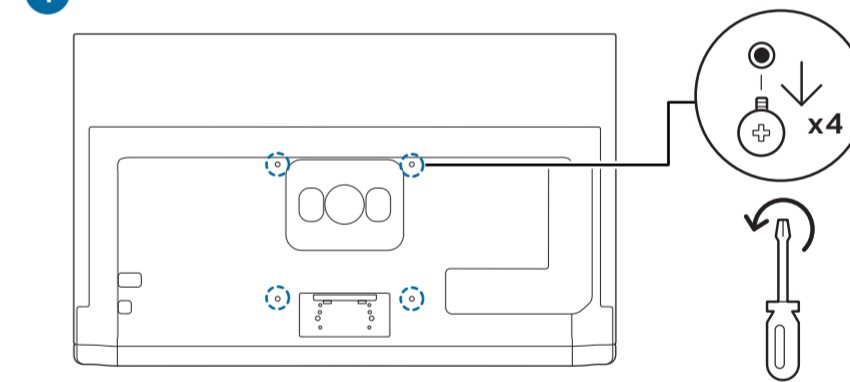

5

6

7

8

9a 55"/65"

9b 77"

10

B

1

2 Wall Mount dimensions (x, y)

- 55" 300x300mm M6 (L: 10mm~15mm) 139 cm
- 65" 300x300mm M6 (L: 10mm~15mm) 164 cm
- 77" 400x300mm M6 (L: 10mm~22mm) 194 cm

English Read the safety instructions.
Български Прочетете инструкциите за безопасност.
Čeština Přečtěte si bezpečnostní pokyny.
Hrvatski Pročitajte sigurnosne upute.
Dansk Læs sikkerhedsforskrifterne.
Deutsch Lesen Sie die Sicherheitshinweise.
Ελληνικά Διαβάστε τις οδηγίες ασφαλείας.
Eesti Lugege ohutusnõudeid.