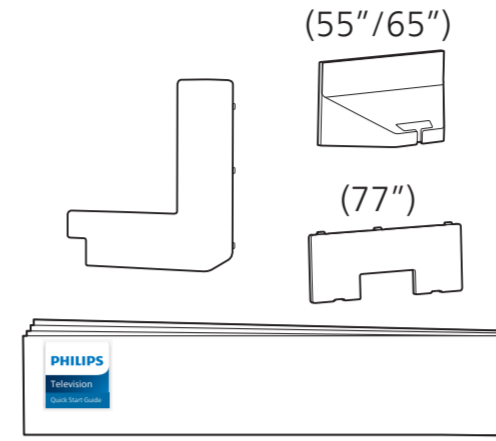

55"/65" (M5xL14) : x7
77" (M5xL18) : x8

Register to find out more and get support
www.philips.com/TVsupport

Sound by
Bowers & Wilkins

A 1a 55"

1b 65"/77"

2

3

4 55"/65"/77"

5

6

7

8

9a 55"/65"

9b 77"

10

B

1

2 Wall Mount dimensions (x, y)

- 55" 300x300mm M6 (L: 10mm~15mm) 139 cm
- 65" 300x300mm M6 (L: 10mm~15mm) 164 cm
- 77" 400x300mm M6 (L: 10mm~22mm) 194 cm

English Read the safety instructions.
Български Прочетете инструкциите за безопасност.
Čeština Přečtěte si bezpečnostní pokyny.
Hrvatski Pročitajte sigurnosne upute.
Dansk Læs sikkerhedsforskrifterne.
Deutsch Lesen Sie die Sicherheitshinweise.
Ελληνικά Διαβάστε τις οδηγίες ασφαλείας.
Eesti Lugege ohutusnõudeid.