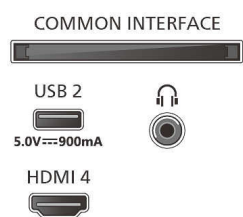

Specifikacije

Ambilight

- Funkcije Ambilight: Prilagoditev barvi stene, Način za salonsko vzdušje, Način igre, Ambilight Music, AmbiWakeup, AmbiSleep, Združljivo z brezžičnimi domačimi zvočniki Philips, Animacija Ambilighta ob zagonu televizorja
- Različica Ambilighta: 3-stranska

Slika/zaslon

- Velikost diagonale zaslona (v palcih): 75 palec
- Velikost diagonale zaslona (cm): 189 cm
- Zaslon: LED-televizor 4K Ultra HD

- Ločljivost zaslona: 3840 x 2160
- Izvorna hitrost osveževanja: 120 Hz
- Slikovni procesor: Procesor P5 Perfect Picture
- Izboljšava slike: Perfect Natural Motion, Micro Dimming Premium, HDR10+, Dolby Vision, HLG (Hybrid Log Gamma), Podpora za CalMAN

Vhodna ločljivost zaslona

- Ločljivost – hitrost osveževanja: 576p – 50 Hz, 640 x 480 – 60 Hz, 720p – 50 Hz, 60 Hz, 1920 x 1080p – 24 Hz, 25 Hz, 30 Hz, 50 Hz, , 60 Hz, 100 Hz, 120 Hz., 2560 x 1440 – 60 Hz,

- 120 Hz, 3840 x 2160p – 24 Hz, 25 Hz, 30 Hz, 50 Hz, , 60 Hz, 100 Hz, 120 Hz.

Sprejemnik/sprejem/prenos

- Digitalni televizor: DVB-T/T2/T2-HD/C/S/S2
- Predvajanje videa: PAL, SECAM
- Programski TV-vodnik*: 8-dnevni elektronski vodnik po programih
- Indikator jakosti signala
- Teletekst: 1000-stranski Hypertext
- Podpora za HEVC

Connections

Side