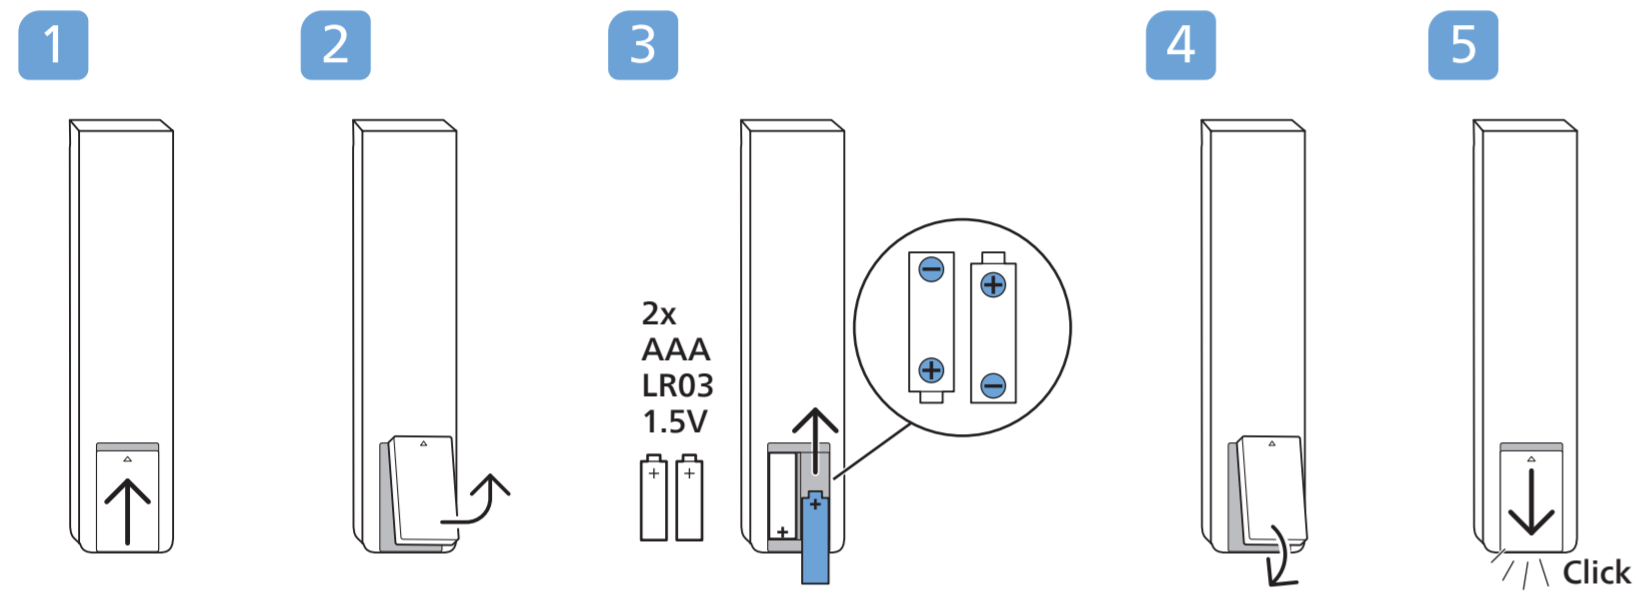

A 10 to 20 cm B 7 to 10 cm

AMBILIGHT tv

Recommended distance to the wall 7 to 20 cm

English Read the safety instructions.
Български Прочетете инструкциите за безопасност.
Čeština Přečtěte si bezpečnostní pokyny.
Hrvatski Pročitajte sigurnosne upute.
Dansk Læs sikkerhedsforskrifterne.
Deutsch Lesen Sie die Sicherheitshinweise.
Ελληνικά Διαβάστε τις οδηγίες ασφαλείας.
Eesti Lugege ohutusõudeid.

Español Lea las instrucciones de seguridad.
Français Lisez les consignes de sécurité.
Italiano Leggere le istruzioni di sicurezza.
Kazakша Қорғаныстық нұсқаулар.
Latviešu Izlasiet drošības norādījumus.
Lietuvių Perskaitykite saugos instrukcijas.
Magyar Olvassa el a biztonsági utasításokat.
Nederlands Lees de veiligheidsvoorschriften.
Norsk Les sikkerhetsforskriften.

Polski Zapoznaj się z instrukcjami bezpieczeństwa.
Português Leia as instruções de segurança.
Română Cititi instrucțiunile de siguranță.
Русский Читайте инструкции по технике безопасности.
Srpski Pročitajte bezbednosna uputstva.
Slovenščina Preberite varnostna navodila.
Slovenský Prečítajte si bezpečnostné pokyny.
Suomi Lue turvaohjeet.

Svenska Läs säkerhetsinstruktionerna.
ไทย โปรดอ่านคำแนะนำด้านความปลอดภัย.
Türkçe Güvenlik talimatlarını okuyun.
Українська Читайте інструкції з техніки безпеки.
العربية قراءة تعليمات السلامة.
עברית קרא את הוראות הבטיחות.

PEUILLE
Séparer les éléments avant de lire