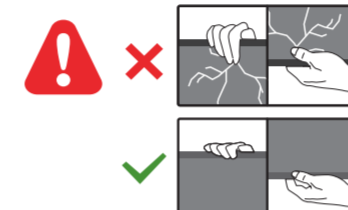

(EU) (UK)

A 1a 43"/50"/55"

1b 65"

2

3

B

4

5

1 65"

2 Wall Mount dimensions (x, y)

- 43" 100x200mm M6 (L: 10mm~12mm) 108 cm
- 50" 200x300mm M6 (L: 10mm~16mm) 126 cm
- 55" 200x300mm M6 (L: 10mm~16mm) 139 cm
- 65" 300x300mm M6 (L: 12mm~20mm) 164 cm

6