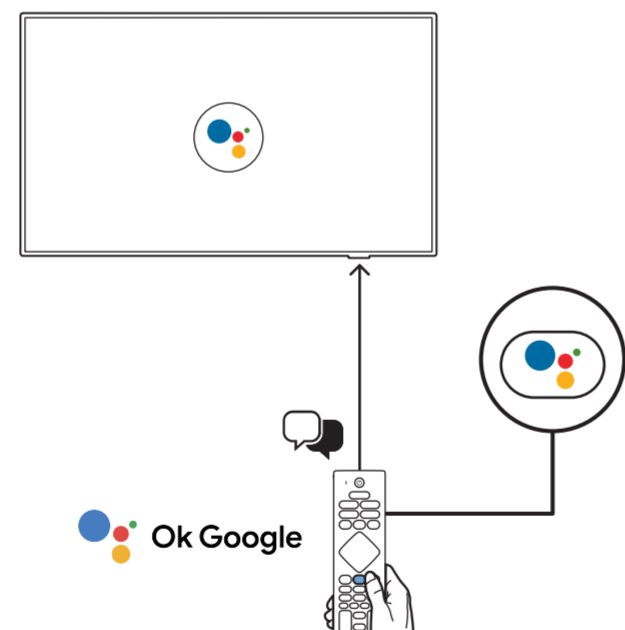

A 10 to 20 cm B 7 to 10 cm

AMBILIGHT tv

Recommended distance to the wall 7 to 20 cm

English Read the safety instructions.
Български Прочетете инструкциите за безопасност.
Čeština Přečtěte si bezpečnostní pokyny.
Hrvatski Pročitajte sigurnosne upute.
Dansk Læs sikkerhedsforskrifterne.
Deutsch Lesen Sie die Sicherheitshinweise.
Ελληνικά Διαβάστε τις οδηγίες ασφαλείας.
Eesti Lugege ohutusõudeid.

Español Lea las instrucciones de seguridad.
Français Lisez les consignes de sécurité.
Italiano Leggere le istruzioni di sicurezza.
Kazakша Қорғаныстық нұсқаулар.
Latviešu Izlasiet drošības norādījumus.
Lietuvių Perskaitykite saugos instrukcijas.
Magyar Olvassa el a biztonsági utasításokat.
Nederlands Lees de veiligheidsvoorschriften.
Norsk Les sikkerhetsforskriften.

Polski Zapoznaj się z instrukcjami bezpieczeństwa.
Português Leia as instruções de segurança.
Română Cititi instrucțiunile de siguranță.
Русский Читайте инструкции по технике безопасности.
Srpski Pročitajte bezbednosna uputstva.
Slovenščina Preberite varnostna navodila.
Slovenský Prečítajte si bezpečnostné pokyny.
Suomi Lue turvaohjeet.

Svenska Läs säkerhetsinstruktionerna.
ไทย โปรดอ่านคำแนะนำด้านความปลอดภัย.
Türkçe Güvenlik talimatlarını okuyun.
Українська Читайте інструкції з техніки безпеки.
العربية قراءة تعليمات السلامة.
עברית קרא את הוראות הבטיחות.

PEUILLE
Séparer les éléments avant de lire