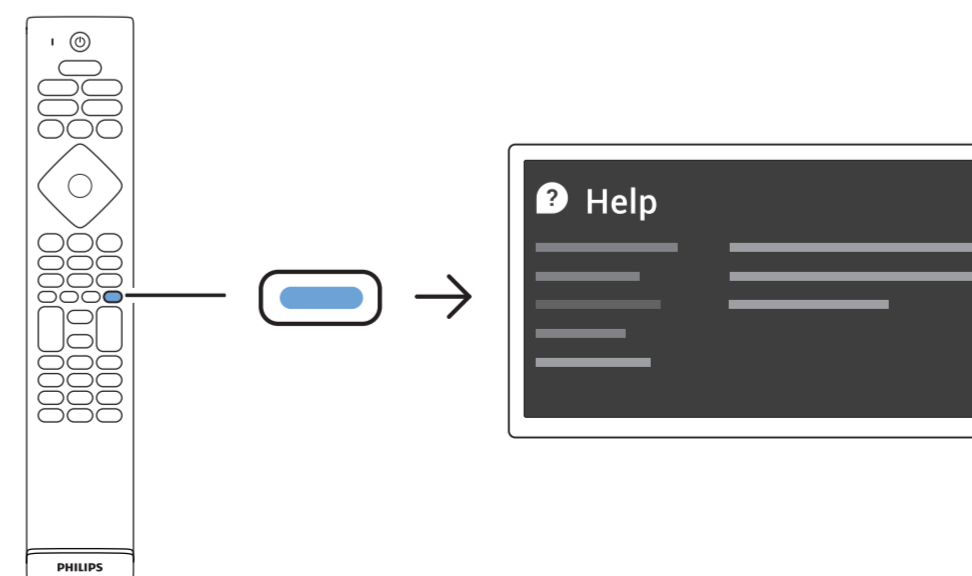

AMBILIGHT tv

Recommended distance to the wall 7 to 20 cm

English Read the safety instructions.
Български Прочетете инструкциите за безопасност.
Čeština Přečtěte si bezpečnostní pokyny.
Hrvatski Pročitajte sigurnosne upute.
Dansk Læs sikkerhedsforskrifterne.
Deutsch Lesen Sie die Sicherheitshinweise.
Ελληνικά Διαβάστε τις οδηγίες ασφαλείας.
Eesti Lugege ohutusõudeid.

Español Lea las instrucciones de seguridad.
Français Lisez les consignes de sécurité.
Italiano Leggere le istruzioni di sicurezza.
Kazakша Қорғаныстық нұсқаулар.
Latviešu Izlasiet drošības norādījumus.
Lietuvių Perskaitykite saugos instrukcijas.
Magyar Olvassa el a biztonsági utasításokat.
Nederlands Lees de veiligheidsvoorschriften.
Norsk Les sikkerhetsforskriften.

Polski Zapoznaj się z instrukcjami bezpieczeństwa.
Português Leia as instruções de segurança.
Română Cititi instrucțiunile de siguranță.
Русский Читайте инструкции по технике безопасности.
Srpski Pročitajte bezbednosna uputstva.
Slovenščina Preberite varnostna navodila.
Slovenský Prečítajte si bezpečnostné pokyny.
Suomi Lue turvaohjeet.

Svenska Läs säkerhetsinstruktionerna.
ไทย โปรดอ่านคำแนะนำด้านความปลอดภัย.
Türkçe Güvenlik talimatlarını okuyun.
Українська Читайте інструкції з техніки безпеки.
العربية قراءة تعليمات السلامة.
עברית קרא את הוראות הבטיחות.

PEUILLE
Séparer les éléments avant de lire