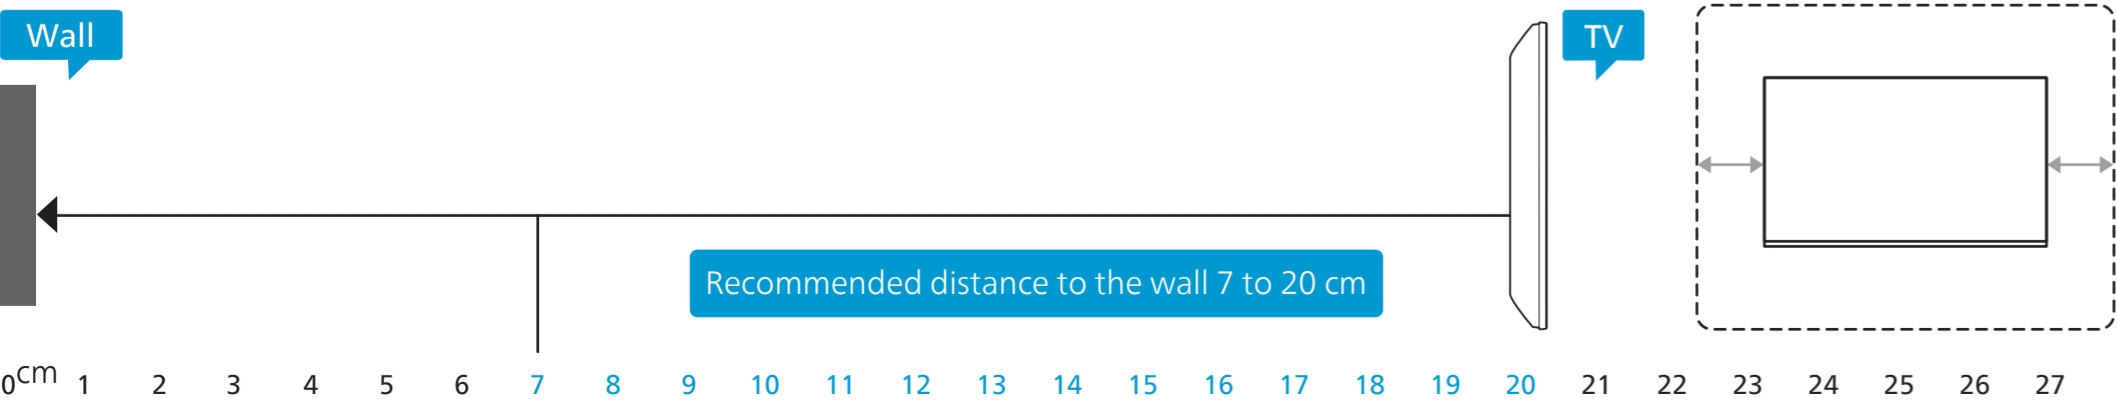

A 10 to 20 cm B 7 to 10 cm