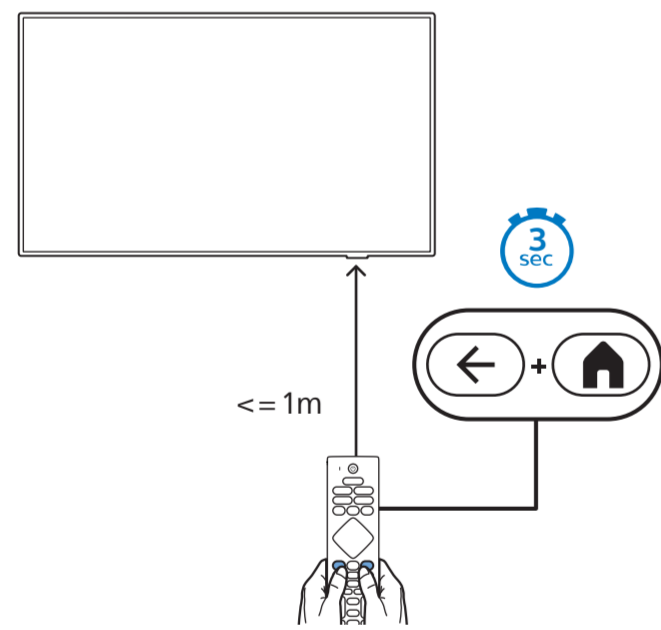

A 10 to 20 cm B 7 to 10 cm

AMBILIGHT tv

Recommended distance to the wall 7 to 20 cm

English Read the safety instructions.
Български Прочетете инструкциите за безопасност.
Čeština Přečtěte si bezpečnostní pokyny.
Hrvatski Pročitajte sigurnosne upute.
Dansk Læs sikkerhedsforskrifterne.
Deutsch Lesen Sie die Sicherheitshinweise.
Ελληνικά Διαβάστε τις οδηγίες ασφαλείας.
Eesti Lugege ohutusõudeid.

Español Lea las instrucciones de seguridad.
Français Lisez les consignes de sécurité.
Italiano Leggere le istruzioni di sicurezza.
Kazakша Қорғаныстық нұсқаулар.
Latviešu Izlasiet drošības norādījumus.
Lietuvių Perskaitykite saugos instrukcijas.
Magyar Olvassa el a biztonsági utasításokat.
Nederlands Lees de veiligheidsvoorschriften.
Norsk Les sikkerhetsforskriften.

Polski Zapoznaj się z instrukcjami bezpieczeństwa.
Português Leia as instruções de segurança.
Română Cititi instrucțiunile de siguranță.
Русский Читайте инструкции по технике безопасности.
Srpski Pročitajte bezbednosna uputstva.
Slovenščina Preberite varnostna navodila.
Slovenský Prečítajte si bezpečnostné pokyny.
Suomi Lue turvaohjeet.

Svenska Läs säkerhetsinstruktionerna.
ไทย โปรดอ่านคำแนะนำด้านความปลอดภัย.
Türkçe Güvenlik talimatlarını okuyun.
Українська Читайте інструкції з техніки безпеки.
العربية قراءة تعليمات السلامة.
עברית קרא את הוראות הבטיחות.

PEUILLE
Séparer les éléments avant de lire