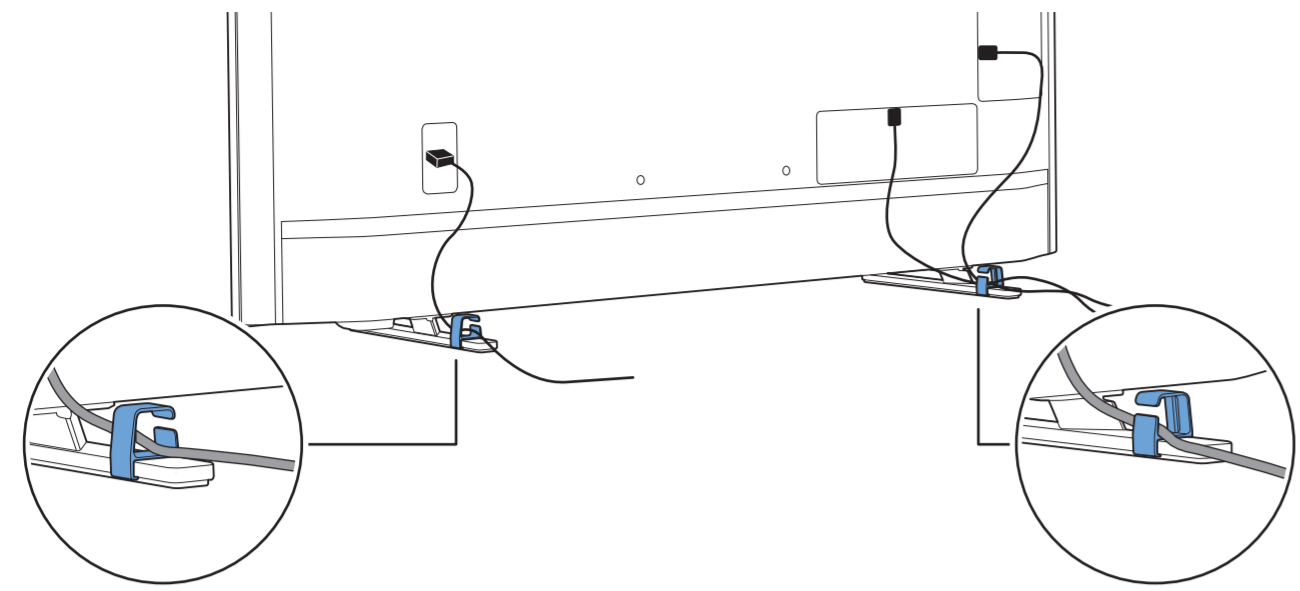

A 10 to 20 cm B 7 to 10 cm

AMBILIGHT tv

Recommended distance to the wall 7 to 20 cm

English Read the safety instructions.
Български Прочетете инструкциите за безопасност.
Čeština Přečtěte si bezpečnostní pokyny.
Hrvatski Pročitajte sigurnosne upute.
Dansk Læs sikkerhedsforskrifterne.
Deutsch Lesen Sie die Sicherheitshinweise.
Ελληνικά Διαβάστε τις οδηγίες ασφαλείας.
Eesti Lugege ohutusõudeid.

Español Lea las instrucciones de seguridad.
Français Lisez les consignes de sécurité.
Italiano Leggere le istruzioni di sicurezza.
Kazakша Қорғаныстық нұсқаулар.
Latviešu Izlasiet drošības norādījumus.
Lietuvių Perskaitykite saugos instrukcijas.
Magyar Olvassa el a biztonsági utasításokat.
Nederlands Lees de veiligheidsvoorschriften.
Norsk Les sikkerhetsforskriften.

Polski Zapoznaj się z instrukcjami bezpieczeństwa.
Português Leia as instruções de segurança.
Română Cititi instrucțiunile de siguranță.
Русский Читайте инструкции по технике безопасности.
Srpski Pročitajte bezbednosna uputstva.
Slovenščina Preberite varnostna navodila.
Slovenský Prečítajte si bezpečnostné pokyny.
Suomi Lue turvaohjeet.

Svenska Läs säkerhetsinstruktionerna.
ไทย โปรดอ่านคำแนะนำด้านความปลอดภัย.
Türkçe Güvenlik talimatlarını okuyun.
Українська Читайте інструкції з техніки безпеки.
العربية قراءة تعليمات السلامة.
עברית קרא את הוראות הבטיחות.

PEUILLE
Séparer les éléments avant de lire