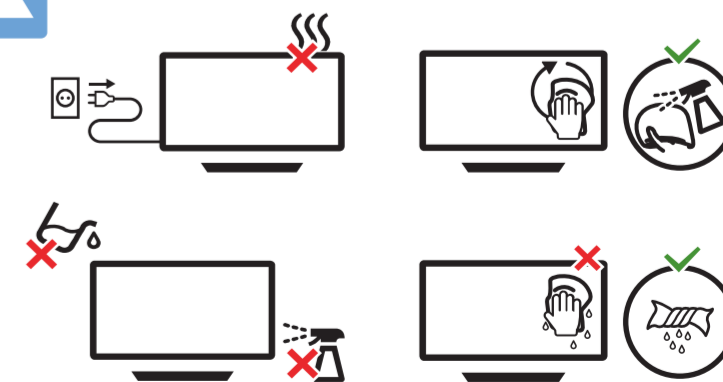

AMBILIGHT tv

Recommended distance to the wall 7 to 20 cm

English Read the safety instructions.
Български Прочетете инструкциите за безопасност.
Čeština Přečtěte si bezpečnostní pokyny.
Hrvatski Pročitajte sigurnosne upute.
Dansk Læs sikkerhedsforskrifterne.
Deutsch Lesen Sie die Sicherheitshinweise.
Ελληνικά Διαβάστε τις οδηγίες ασφαλείας.
Eesti Lugege ohutusõudeid.

Español Lea las instrucciones de seguridad.
Français Lisez les consignes de sécurité.
Italiano Leggere le istruzioni di sicurezza.
Kazakша Қорғаныстық нұсқаулар.
Latviešu Izlasiet drošības norādījumus.
Lietuvių Perskaitykite saugos instrukcijas.
Magyar Olvassa el a biztonsági utasításokat.
Nederlands Lees de veiligheidsvoorschriften.
Norsk Les sikkerhetsforskriften.

Polski Zapoznaj się z instrukcjami bezpieczeństwa.
Português Leia as instruções de segurança.
Română Cititi instrucțiunile de siguranță.
Русский Читайте инструкции по технике безопасности.
Srpski Pročitajte bezbednosna uputstva.
Slovenščina Preberite varnostna navodila.
Slovenský Prečítajte si bezpečnostné pokyny.
Suomi Lue turvaohjeet.

Svenska Läs säkerhetsinstruktionerna.
ไทย โปรดอ่านคำแนะนำด้านความปลอดภัย.
Türkçe Güvenlik talimatlarını okuyun.
Українська Читайте інструкції з техніки безпеки.
العربية قراءة تعليمات السلامة.
עברית קרא את הוראות הבטיחות.

PEUILLE
Séparer les éléments avant de lire