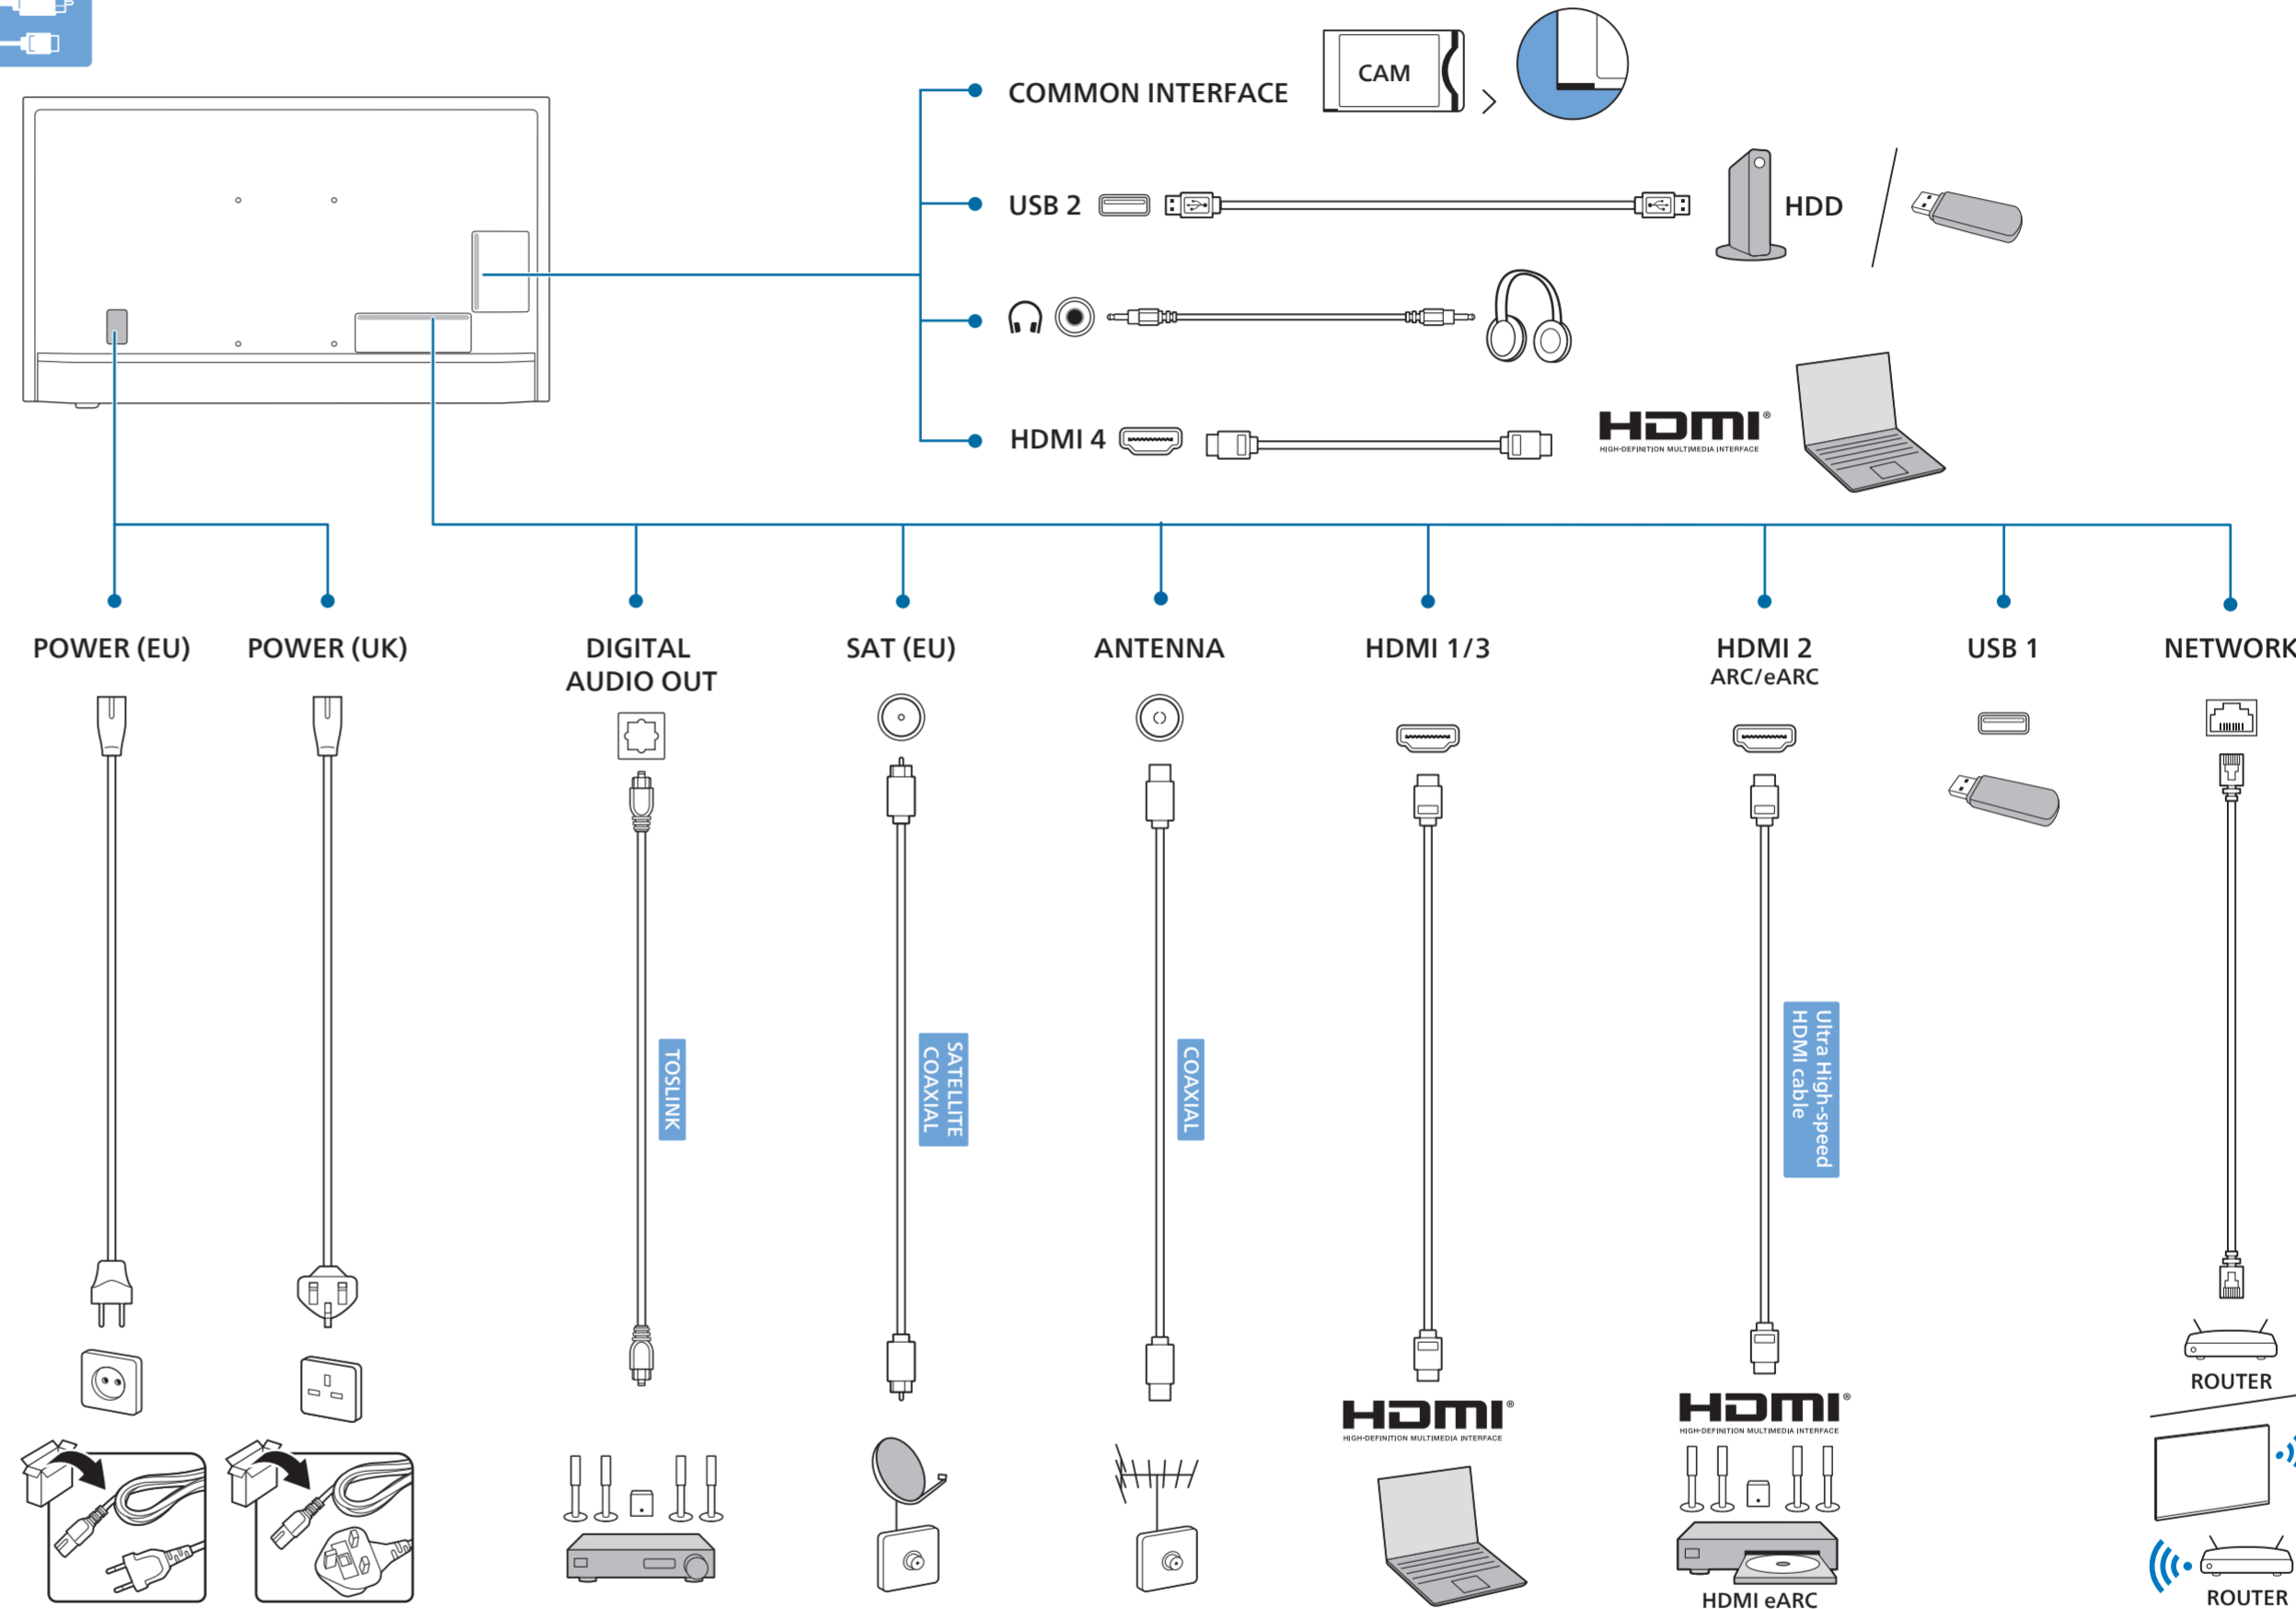

AMBILIGHT tv

Recommended distance to the wall 7 to 20 cm

English Read the safety instructions.
Български Прочетете инструкциите за безопасност.
Čeština Přečtěte si bezpečnostní pokyny.
Hrvatski Pročitajte sigurnosne upute.
Dansk Læs sikkerhedsforskrifterne.
Deutsch Lesen Sie die Sicherheitshinweise.
Ελληνικά Διαβάστε τις οδηγίες ασφαλείας.
Eesti Lugege ohutusõudeid.

Español Lea las instrucciones de seguridad.
Français Lisez les consignes de sécurité.
Italiano Leggere le istruzioni di sicurezza.
Kazakша Қорғаныстық нұсқаулар.
Latviešu Izlasiet drošības norādījumus.
Lietuvių Perskaitykite saugos instrukcijas.
Magyar Olvassa el a biztonsági utasításokat.
Nederlands Lees de veiligheidsvoorschriften.
Norsk Les sikkerhetsforskriften.

Polski Zapoznaj się z instrukcjami bezpieczeństwa.
Português Leia as instruções de segurança.
Română Cititi instrucțiunile de siguranță.
Русский Читайте инструкции по технике безопасности.
Srpski Pročitajte bezbednosna uputstva.
Slovenščina Preberite varnostna navodila.
Slovenský Prečítajte si bezpečnostné pokyny.
Suomi Lue turvaohjeet.

Svenska Läs säkerhetsinstruktionerna.
ไทย โปรดอ่านคำแนะนำด้านความปลอดภัย.
Türkçe Güvenlik talimatlarını okuyun.
Українська Читайте інструкції з техніки безпеки.
العربية قراءة تعليمات السلامة.
עברית קרא את הוראות הבטיחות.

PEUILLE
Séparer les éléments avant de lire