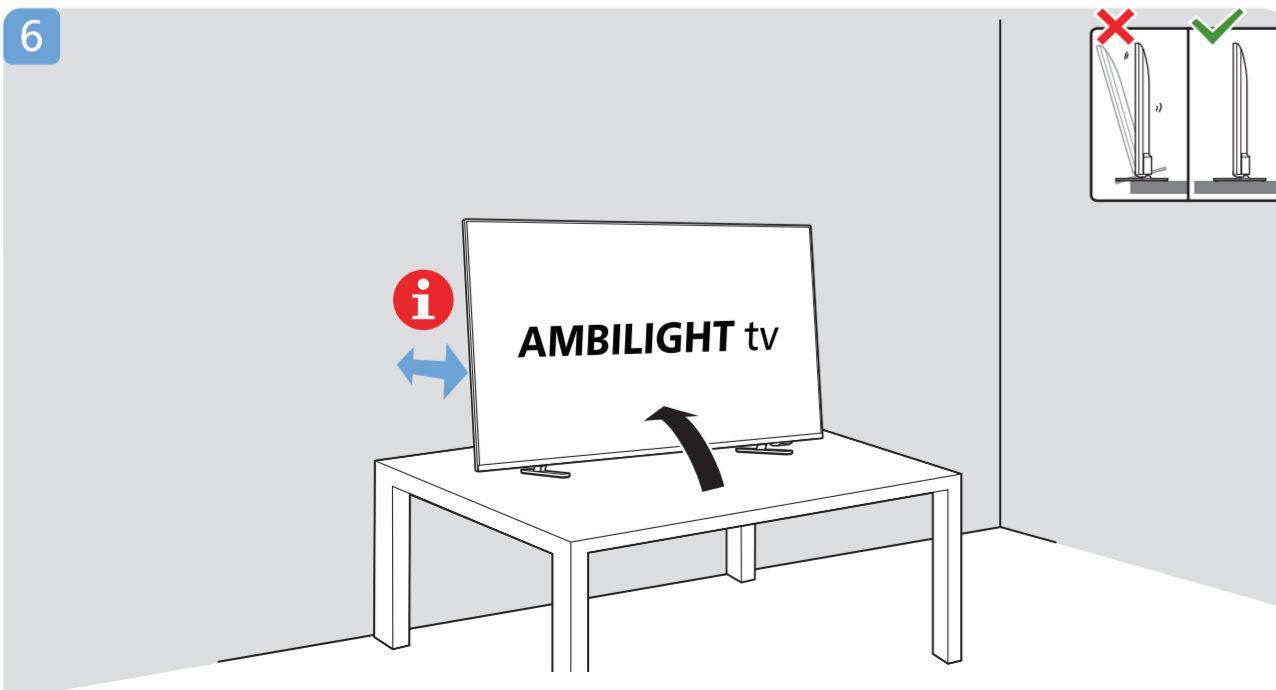

#### 6

A 10 to 20 cm B 7 to 10 cm

AMBILIGHT tv

Recommended distance to the wall 7 to 20 cm

English Read the safety instructions.
Български Прочетете инструкциите за безопасност.
Čeština Přečtěte si bezpečnostní pokyny.
Hrvatski Pročitajte sigurnosne upute.
Dansk Læs sikkerhedsforskrifterne.
Deutsch Lesen Sie die Sicherheitshinweise.
Ελληνικά Διαβάστε τις οδηγίες ασφαλείας.
Eesti Lugege ohutusõudeid.