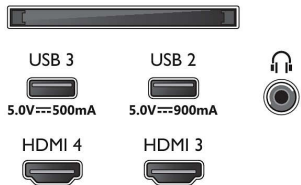

* Velikost pomnilnika (Flash): 16 G, dejanski razpoložljivi prostor na disku se lahko razlikuje (odvisno od (pred)nameščenih aplikacij, nameščenega operacijskega sistema itd.)

* Amazon, Alexa in vsi povezani logotipi so blagovne znamke družbe Amazon.com, Inc ali njenih povezanih družb. Amazon Alexa je na voljo v izbranih jezikih in državah.

* Amazon Prime je na voljo v izbranih jezikih in državah. * Potrebna je naročnina na Disney+. Veljajo pogoji na <https://www.disneyplus.com> (c) 2020 Disney in povezane družbe. Disney+ je na voljo v izbranih jezikih in državah.

* Pomočnik Google je na voljo pri televizorjih Philips z OS Android O (8) ali novejšo različico. Pomočnik Google je na voljo v izbranih jezikih in državah.

* Potrebna je naročnina na Netflix. Veljajo pogoji na <https://www.netflix.com>.

* Rakuten TV je na voljo v izbranih jezikih in državah.

* Televizijski zasloni OLED Philips imajo certifikat podjetja UL, ki potrjuje, da ne migetajo in se ne bleščijo.

* Google TV je naziv programske opreme te naprave in blagovna znamka družbe Google LLC. * Google TV je naziv programske opreme te naprave in blagovna znamka družbe Google LLC. YouTube, Ok Google in druge znamke so blagovne znamke družbe Google LLC.

Connections

Zasnova

Barve tel:

Zasnova s

COMMON INTERFACE