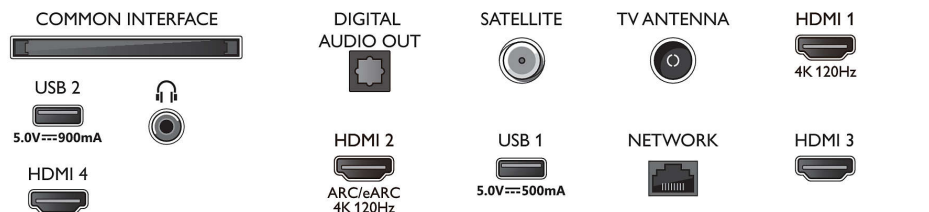

\* Rakuten TV je na voljo v izbranih jezikih in državah.

\* Google TV je naziv programske opreme te naprave in blagovna znamka družbe Google LLC.

\* Google TV je naziv programske opreme te naprave in blagovna znamka družbe Google LLC. YouTube, Ok Google in druge znamke so blagovne znamke družbe Google LLC.

## Connections

Side

Bottom

© 2023 Koninklijke Philips N.V.  
Vse pravice pridržane.

Datum izdaje  
2023-06-26  
Različica: 1.1.2

Specifikacije se lahko spremenijo brez predhodnega obvestila. Blagovne znamke so v lasti podjetja Koninklijke Philips N.V. ali drugih lastnikov.