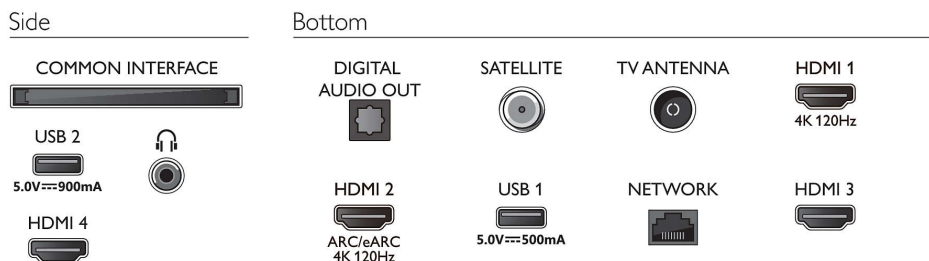

* Ta televizor vsebuje svinec samo v določenih delih ali komponentah, kjer uporaba druge snovi ni mogoča v skladu z obstoječimi izjemami direktive RoHS.

* Velikost pomnilnika (Flash): 16 G, dejanski razpoložljivi prostor na disku se lahko razlikuje (odvisno od (pred)nameščenih aplikacij, nameščenega operacijskega sistema itd.)

* Amazon, Alexa in vsi povezani logotipi so blagovne znamke družbe Amazon.com, Inc ali njenih povezanih družb. Amazon Alexa je na voljo v izbranih jezikih in državah.

* Amazon Prime je na voljo v izbranih jezikih in državah.

* Potrebna je naročnina na Disney+. Veljajo pogoji na <https://www.disneyplus.com> (c) 2020 Disney in povezane družbe. Disney+ je na voljo v izbranih jezikih in državah.

* Pomočnik Google je na voljo pri televizorjih Philips z OS Android O (8) ali novejšo različico. Pomočnik Google je na voljo v izbranih jezikih in državah.

* Potrebna je naročnina na Netflix. Veljajo pogoji na <https://www.netflix.com>.

* Rakuten TV je na voljo v izbranih jezikih in državah.

* Google TV je naziv programske opreme te naprave in blagovna znamka družbe Google LLC.

* Google TV je naziv programske opreme te naprave in blagovna znamka družbe Google LLC. YouTube, Ok Google in druge znamke so blagovne znamke družbe Google LLC.

Connections

© 2023 Koninklijke Philips N.V.
Vse pravice pridržane.

Datum izdaje
2023-06-26
Različica: 3.1.2

Specifikacije se lahko spremenijo brez predhodnega obvestila. Blagovne znamke so v lasti podjetja Koninklijke Philips N.V. ali drugih lastnikov.

www.philips.com