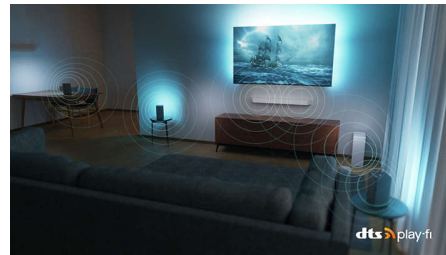

Okolju prijazna embalaža

Tanek televizor. Izdelan za prihodnost.

DTS Play-Fi

Uživajte v odličnem, čistem zvoku televizorja takoj, ko ga začnete uporabljati. Philipsove brezžične domače sisteme s tehnologijo DTS Play-Fi boste v svojem domu v le nekaj sekundah povezali z združljivimi soundbari in brezžičnimi zvočniki. Ustvarite sistem domačega kina s predvajanjem prostorskega zvoka, pri katerem prevzame televizor vlogo centralnega zvočnika.