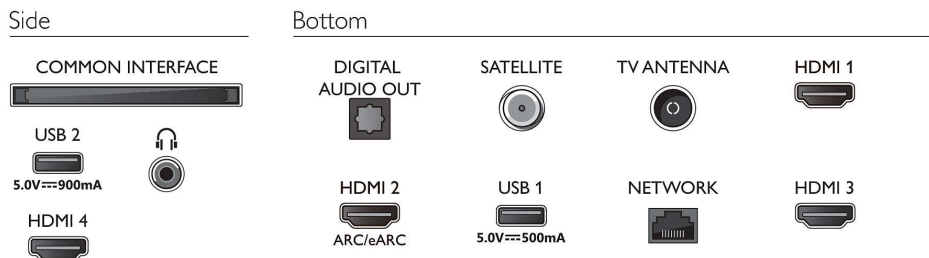

* Ta televizor vsebuje svinec samo v določenih delih ali komponentah, kjer uporaba druge snovi ni mogoča v skladu z obstoječimi izjemami direktive RoHS.

* Velikost pomnilnika (Flash): 16 G, dejanski razpoložljivi prostor na disku se lahko razlikuje (odvisno od (pred)nameščenih aplikacij, nameščenega operacijskega sistema itd.)

* Amazon, Alexa in vsi povezani logotipi so blagovne znamke družbe Amazon.com, Inc ali njenih povezanih družb. Amazon Alexa je na voljo v izbranih jezikih in državah.

* Amazon Prime je na voljo v izbranih jezikih in državah.

* Potrebna je naročnina na Disney+. Veljajo pogoji na <https://www.disneyplus.com> (c) 2020 Disney in povezane družbe. Disney+ je na voljo v izbranih jezikih in državah.

* Pomočnik Google je na voljo pri televizorjih Philips z OS Android O (8) ali novejšo različico. Pomočnik Google je na voljo v izbranih jezikih in državah.

* Potrebna je naročnina na Netflix. Veljajo pogoji na <https://www.netflix.com>.

* Rakuten TV je na voljo v izbranih jezikih in državah.

* Google TV je naziv programske opreme te naprave in blagovna znamka družbe Google LLC.

* Google TV je naziv programske opreme te naprave in blagovna znamka družbe Google LLC. YouTube, Ok Google in druge znamke so blagovne znamke družbe Google LLC.

Connections

© 2023 Koninklijke Philips N.V.
Vse pravice pridržane.

Datum izdaje
2023-06-26
Različica: 2.2.2

Specifikacije se lahko spremenijo brez predhodnega obvestila. Blagovne znamke so v lasti podjetja Koninklijke Philips N.V. ali drugih lastnikov.

www.philips.com