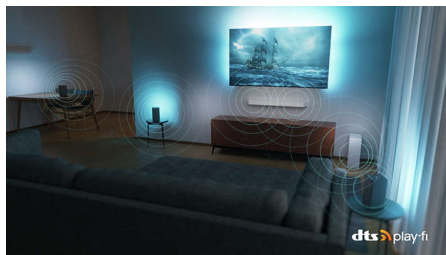

Okolju prijazna embalaža

Tanek televizor. Izdelan za prihodnost.

DTS Play-Fi

Uživajte v odličnem, čistem zvoku televizorja takoj, ko ga začnete uporabljati. Philipsove brezžične domače sisteme s tehnologijo DTS Play-Fi boste v svojem domu v le nekaj sekundah povezali z združljivimi soundbari in brezžičnimi zvočniki. Ustvarite sistem domačega kina s predvajanjem prostorskega zvoka, pri katerem prevzame televizor vlogo centralnega zvočnika.