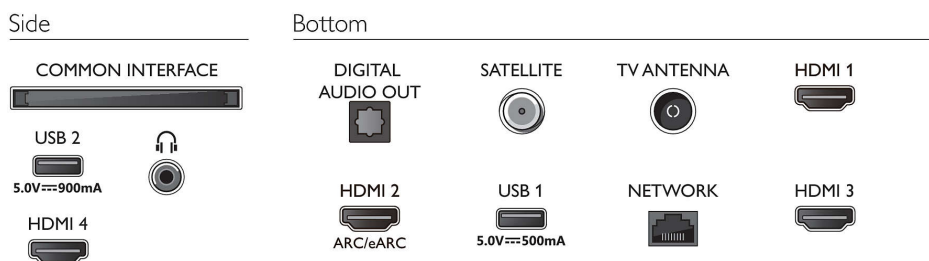

* Ta televizor vsebuje svinec samo v določenih delih ali komponentah, kjer uporaba druge snovi ni mogoča v skladu z obstoječimi izjemami direktive RoHS.

* Velikost pomnilnika (Flash): 16 G, dejanski razpoložljivi prostor na disku se lahko razlikuje (odvisno od (pred)nameščenih aplikacij, nameščenega operacijskega sistema itd.)

* Amazon, Alexa in vsi povezani logotipi so blagovne znamke družbe Amazon.com, Inc ali njenih povezanih družb. Amazon Alexa je na voljo v izbranih jezikih in državah.

* Amazon Prime je na voljo v izbranih jezikih in državah.

* Potrebna je naročnina na Disney+. Veljajo pogoji na <https://www.disneyplus.com> (c) 2020 Disney in povezane družbe. Disney+ je na voljo v izbranih jezikih in državah.

* Pomočnik Google je na voljo pri televizorjih Philips z OS Android O (8) ali novejšo različico. Pomočnik Google je na voljo v izbranih jezikih in državah.

* Potrebna je naročnina na Netflix. Veljajo pogoji na <https://www.netflix.com>.

* Rakuten TV je na voljo v izbranih jezikih in državah.

* Google TV je naziv programske opreme te naprave in blagovna znamka družbe Google LLC.

* Google TV je naziv programske opreme te naprave in blagovna znamka družbe Google LLC. YouTube, Ok Google in druge znamke so blagovne znamke družbe Google LLC.

Connections

© 2023 Koninklijke Philips N.V.
Vse pravice pridržane.

Datum izdaje
2023-06-26
Različica: 2.2.2

Specifikacije se lahko spremenijo brez predhodnega obvestila. Blagovne znamke so v lasti podjetja Koninklijke Philips N.V. ali drugih lastnikov.

www.philips.com