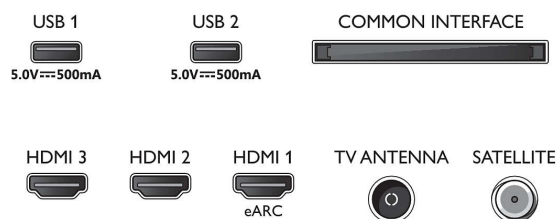

Glasovni pomočnik*: Združljiv z Alexa, Deluje

z aplikacijo Google Home

Večpredstavnostne aplikacije

Video formati: Datoteke: AVI, MKV, H264/MPEG-4 AVC, MPEG-1, MPEG-2, MPEG-4, VP9, HEVC (H.265), AV1

Glasbeni formati: AAC, MP3, WAV, WMA (2 do 9.2), WMA-PRO (9 in 10), FLAC

Podprti formati podnapisov: .SMI, .SRT, .SSA, .SUB, .TXT, .ASS

Slikovni formati: JPEG, BMP, GIF, PNG, HEIF

Obdelovanje

Hitrost procesorja: Dvojedrni

Zvok

Izhodna moč (RMS): 20 W

Izboljšava zvoka: Zvok AI, Jasen dialog, Dolby

Atmos, Okrepitev Dolby Bass, Izravnava

glasnosti Dolby, Nočni način, A.I. EQ

Kodek: Dolby Digital MS12 V2.6

Konfiguracija zvočnikov: 2 x 10 W zvočnik

polnega razpona

Povezljivost

Število priključkov HDMI: 3

Značilnosti tehnologije HDMI: 4K, Zvočni povratni kanal (ARC)

EasyLink (HDMI-CEC): Prenos ukazov z daljinskega upravljalnika, Nadzor zvoka sistema, Preklop sistema v stanje pripravljenosti, Predvajanje z enim dotikom

Število priključkov USB: 2

Brezžična povezava: Wi-Fi 802.11n, 2 x 2, enopasovni

Ostali priključki: Standardni vmesnik plus (CI+), Ethernet-LAN RJ-45, Digitalni avdio izhod (optični), Storitveni priključek, Satelitski priključek

HDCP 2.3: Da za vse HDMI

HDMI ARC: Da, na HDMI1

Funkcije HDMI 2.1: eARC na HDMI 1, Podpora za eARC/VRR/ALLM

EasyLink 2.0: HDMI-CEC za

televizor/sprejemnik Philips

Podprte funkcije videa HDMI

HDR: HDR10, HLG

Connections

Side

Rear

* Pomočnik Google je na voljo v izbranih jezikih in državah. Seznam podprtih držav in jezikov bo sčasoma dopoljen. Za najnovejšo informacijo se obrnite na našo podporo strankam.

* Elektronski programski vodnik in dejanska vidljivost (do 8 dni) sta odvisna od države in operaterja.

* Televizor podpira sprejem DVB za nekodirane kanale. Določeni operaterji DVB mogoče niso podprti. Posodobljen seznam si lahko ogledate med pogostimi vprašanji na Philipsovi spletni strani za podporo.

Nekateri operaterji zahtevajo modul za pogojni dostop in naročnino. Za več informacij se obrnite na operaterja.

* Aplikacija Philips TV Remote in povezane funkcije se razlikujejo glede na model televizorja, državo, ponudnika storitev, model pametne naprave in OS. Več podrobnosti si oglejte na spletni strani: www.philips.com/TVRemoteapp.

* Funkcije aplikacije Smart TV se razlikujejo glede na model televizorja in državo. Več podrobnosti si oglejte na spletni strani: www.philips.com/smarttv.

* Ta televizor vsebuje svinec samo v določenih delih ali komponentah, kjer uporaba druge snovi ni mogoča v skladu z obstoječimi izjemami direktive RoHS.

* Amazon Prime je na voljo v izbranih jezikih in državah.

* Potrebna je naročnina na Netflix. Veljajo pogoji na <https://www.netflix.com>.

* Rakuten TV je na voljo v izbranih jezikih in državah.

* Daljinski upravljalnik brez mikrofona. Pomočnik Google deluje prek mobilne aplikacije Google Home ali zvočnika Google Home.

* Združljivost s Pomočnikom Google velja samo v državah, kjer Google nudi to funkcijo.