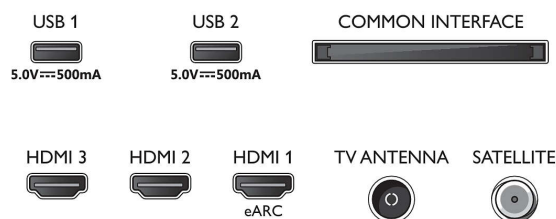

Večpredstavnostne aplikacije

Video formati: Datoteke: AVI, MKV, H264/MPEG-4 AVC, MPEG-1, MPEG-2, MPEG-4, VP9, HEVC (H.265), AV1
Glasbeni formati: AAC, MP3, WAV, WMA (2 do 9.2), WMA-PRO (9 in 10), FLAC
Podprti formati podnapisov: .SMI, .SRT, .SSA, .SUB, .TXT, .ASS
Slikovni formati: JPEG, BMP, GIF, PNG, HEIF

Obdelovanje

Hitrost procesorja: Dvojedrni

Zvok

Izhodna moč (RMS): 20 W
Izboljšava zvoka: Zvok AI, Jasen dialog, Dolby Atmos, Okrepitev Dolby Bass, Izravnava glasnosti Dolby, Nočni način, A.I. EQ
Kodek: Dolby Digital MS12 V2.6
Konfiguracija zvočnikov: 2 x 10 W zvočnik polnega razpona

Povezljivost

Število priključkov HDMI: 3
Značilnosti tehnologije HDMI: 4K, Zvočni povratni kanal (ARC)
EasyLink (HDMI-CEC): Prenos ukazov z daljinskega upravljalnika, Nadzor zvoka sistema, Preklop sistema v stanje pripravljenosti, Predvajanje z enim dotikom
Število priključkov USB: 2
Brezžična povezava: Wi-Fi 802.11n, 2 x 2, enopasovni
Ostali priključki: Standardni vmesnik plus (CI+), Ethernet-LAN RJ-45, Digitalni avdio izhod (optični), Storitveni priključek, Satelitski priključek
HDCP 2.3: Da za vse HDMI
HDMI ARC: Da, na HDMI1
Funkcije HDMI 2.1: eARC na HDMI 1, Podpora za eARC/VRR/ALLM
EasyLink 2.0: HDMI-CEC za televizor/sprejemnik Philips

Podprte funkcije videa HDMI

HDR: HDR10, HLG

Connections

Side

Rear

- Pomočnik Google je na voljo v izbranih jezikih in državah. Seznam podprtih držav in jezikov bo sčasoma dopoljen. Za najnovejšo informacijo se obrnite na našo podporo strankam.
- Elektronski programski vodnik in dejanska vidljivost (do 8 dni) sta odvisna od države in operaterja.
- Televizor podpira sprejem DVB za nekodirane kanale. Določeni operaterji DVB mogoče niso podprti. Posodobljen seznam si lahko ogledate med pogostimi vprašanji na Philipsovi spletni strani za podporo. Nekateri operaterji zahtevajo modul za pogojni dostop in naročnino. Za več informacij se obrnite na operaterja.
- Aplikacija Philips TV Remote in povezane funkcije se razlikujejo glede na model televizorja, državo, ponudnika storitev, model pametne naprave in OS. Več podrobnosti si oglejte na spletni strani: www.philips.com/TVRemoteapp.
- Funkcije aplikacije Smart TV se razlikujejo glede na model televizorja in državo. Več podrobnosti si oglejte na spletni strani: www.philips.com/smarttv.
- Ta televizor vsebuje svinec samo v določenih delih ali komponentah, kjer uporaba druge snovi ni mogoča v skladu z obstoječimi izjemami direktive RoHS.
- Amazon Prime je na voljo v izbranih jezikih in državah.
- Potrebna je naročnina na Netflix. Veljajo pogoji na <https://www.netflix.com>.
- Rakuten TV je na voljo v izbranih jezikih in državah.
- Daljinski upravljalnik brez mikrofona. Pomočnik Google deluje prek mobilne aplikacije Google Home ali zvočnika Google Home.
- Združljivost s Pomočnikom Google velja samo v državah, kjer Google nudi to funkcijo.