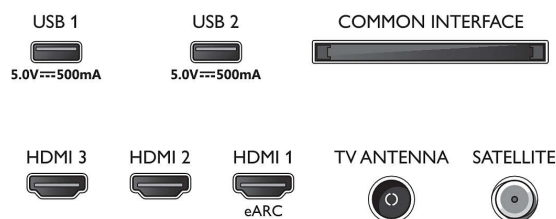

HDCP 2.3: Da za vse HDMI

HDMI ARC: Da, na HDMI1

Funkcije HDMI 2.1: eARC na HDMI 1, Podpora za eARC/VRR/ALLM

EasyLink 2.0: HDMI-CEC za

televizor/sprejemnik Philips

Podprte funkcije videa HDMI

HDR: HDR10, HLG

Connections

Side

Rear

© 2023 Koninklijke Philips N.V.
Vse pravice pridržane.

Datum izdaje
2023-06-26
Različica: 1.2.1

Specifikacije se lahko spremenijo brez predhodnega obvestila. Blagovne znamke so v lasti podjetja Koninklijke Philips N.V. ali drugih lastnikov.