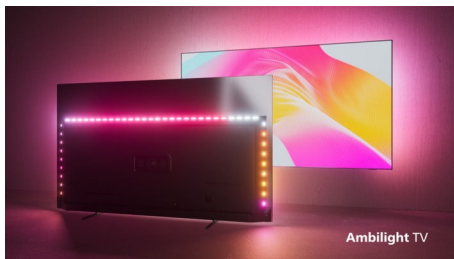

4K UHD z OS Android TV – zvok Bowers & Wilkins

Zvok Bowers & Wilkins Televizor s 3-stranskim Ambilightom, P5 z umetno inteligenco, 139 cm (55") z OS Android TV

Značilnosti

Tristranska osvetlitev Ambilight

Televizor OLED+ vas z najnovejšo generacijo tehnologije Ambilight popelje v čarobno izkušnjo gledanja. Projekcija svetlobnega sija Ambilight okrog televizorja je zdaj še natančnejša in bolj razločljiva. Barve Ambilighta so do potankosti usklajene s prikazano sliko. Čudili se boste, kako ste lahko doslej živeli s televizorjem brez Ambilighta.