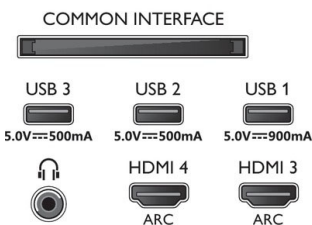

Connections

Side