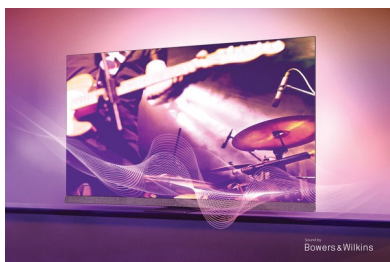

Zvok Bowers & Wilkins

Potopite se v filme, oddaje – in glasbo. Čudovito oblikovana bazna enota z zvočniki proizvajalca Bowers & Wilkins odlikujejo naprej usmerjene akustične enote, ki med predvajanjem zvoka z akustiko zapolnijo ves prostor. Centralni zvočnik poskrbi za neverjetno razločljiv dialog, nazaj usmerjeni nizkotonec pa glasbi zagotavlja popolno globino in mogočen bas.