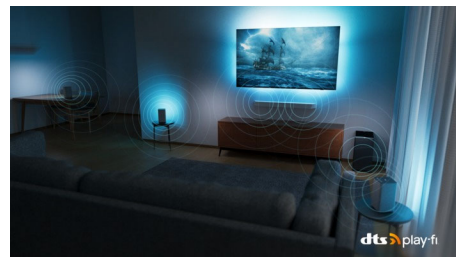

Združljiv z DTS Play-Fi

Philipsov brezžični domači sistem, podprt s tehnologijo DTS Play-Fi, boste v svojem domu v le nekaj sekundah povezali z združljivimi brezžičnimi zvočniki. Medtem ko pripravljate prigrizek, lahko filmom prisluhnete kar v kuhinji. Glasbo predvajajte v katerem koli prostoru. Še naprej spremljajte komentiranje pomembne tekme, četudi morate v drug prostor.