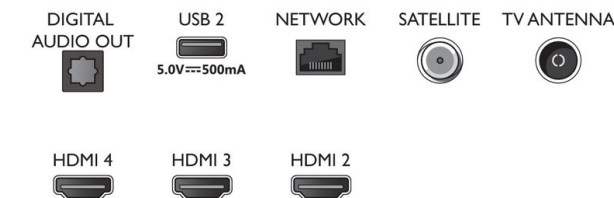

Zasnova

- Barve televizorja: Antracitno siv rob
- Zasnova stojala: Antracitno sive V-palice

Dotatna oprema

- Priložena dodatna oprema: Daljinski upravljalnik, 2 bateriji AAA, Napajalni kabel, vodnik za hiter začetek, Brošura s pravnimi in varnostnimi informacijami, Namizno stojalo

Connections

Side

Bottom

Datum izdaje 2022-04-17

Različica: 13.4.2

12 NC: 8670 001 74746
EAN: 87 18863 02836 0

© 2022 Koninklijke Philips N.V.
Vse pravice pridržane.

Specifikacije se lahko spremenijo brez predhodnega obvestila. Blagovne znamke so v lasti podjetja Koninklijke Philips N.V. ali drugih lastnikov.