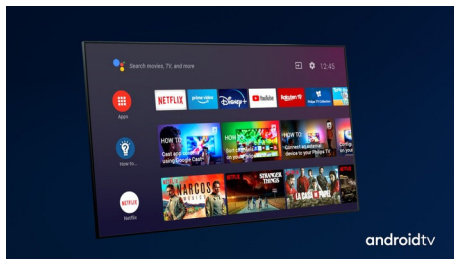

Preprosto pameten. Android TV.

Philipsov televizor z OS Android TV zagotovi zeleno vsebino, kadar koli jo želite. Osnovni zaslon lahko prilagodite tako, da bodo na njem prikazane najbolj priljubljene aplikacije, zato bo pretakanje filmov in oddaj enostavnejše. Gledanje nadaljujte od tam, kjer ste ostali.