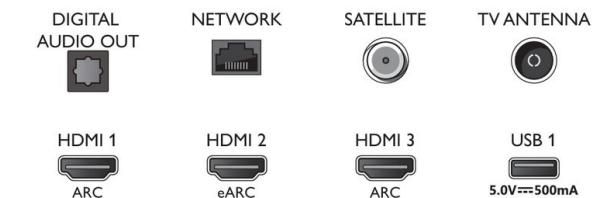

Connections

Side

Bottom

Datum izdaje 2021-12-31

Različica: 8.5.1

12 NC: 8670 001 74851
EAN: 87 18863 02852 0

© 2021 Koninklijke Philips N.V.
Vse pravice pridržane.

Specifikacije se lahko spremenijo brez predhodnega obvestila. Blagovne znamke so v lasti podjetja Koninklijke Philips N.V. ali drugih lastnikov.