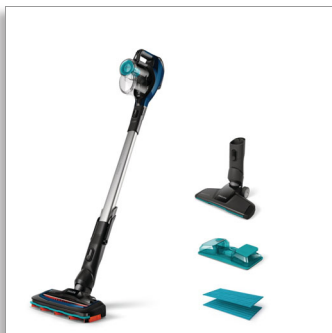

Philips SpeedPro Aqua
Brezžični pokončni sesalnik

180° nastavek za sesanje
21,6 V, do 50 min
3 v 1: ses., mokro čiš., roč. ses.

FC6719/01

Hiter. 3 v 1 za sesanje, pomivanje in ročno uporabo.

Novi brezžični sesalnik SpeedPro Aqua omogoča hitro sesanje z izjemnim dosegom, tudi na najzahtevnejših mestih. Če je opremljen s 180-stopinjskim sesalnim nastavkom za natančno odstranjevanje smeti in edinstvenim sistemom sesanja in mokrega čiščenja.

PHILIPS

Brezžični pokončni sesalnik
180° nastavek za sesanje 21,6 V, do 50 min, 3 v 1: ses., mokro čiš., roč. ses.

FC6719/01

Značilnosti

180° nastavek za sesanje

180-stopinjski sesalni nastavek je zasnovan za natančno in učinkovito odstranjevanje do 98 % prahu in umazanije v posamezni potezi na vseh vrstah tal, tudi na težje dosegljivih mestih.

Hiter doseg povsod

SpeedPro je prilagodljiv in preprost za upravljanje. Posoda s prahom je na vrhu, kar omogoča nižji kot in se lahko celo popolnoma splošči na tla, da lahko dosežete pod nizkim pohištvom.

Brezžični pokončni sesalnik
180° nastavek za sesanje 21,6 V, do 50 min, 3 v 1: ses., mokro čiš., roč. ses.

FC6719/01

Specifikacije

Zasnova

- Značilnosti zasnov: 3-in-1
- Barva: Kraljevsko temna modra

Teža in dimenzije