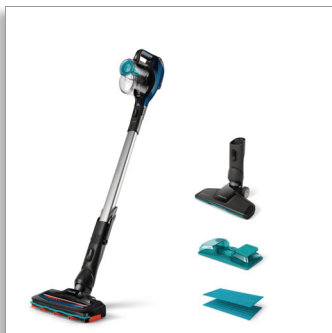

Philips SpeedPro Aqua  
Brezžični pokončni sesalnik

180° nastavek za sesanje  
18 V, do 40 min  
3 v 1: ses., mokro čiš., roč. ses.

FC6718/01

## Hiter. 3 v 1 za sesanje, pomivanje in ročno uporabo.

Novi brezžični sesalnik SpeedPro Aqua omogoča hitro sesanje z izjemnim dosegom, tudi na najzahtevnejših mestih. Če je opremljen s 180-stopinjskim sesalnim nastavkom za natančno odstranjevanje smeti in edinstvenim sistemom sesanja in mokrega čiščenja.

### Hiter doseg povsod

SpeedPro je prilagodljiv in preprost za upravljanje. Posoda s prahom je na vrhu, kar omogoča nižji kot in se lahko celo popolnoma splošči na tla, da lahko dosežete pod nizkim pohištvom.