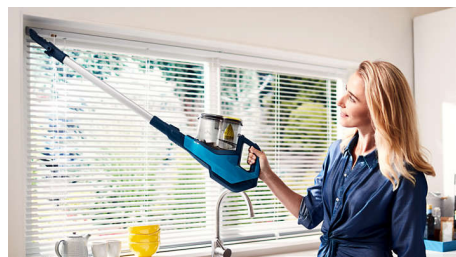

Vgrajeni nastavki

Nastavki so preprosti za uporabo z enim klikom. S snemljivo ročno enoto postane SpeedPro dve napravi v eni. Nastavek s ščetko je vgrajen v kanal, da je vedno pri roki za čiščenje stropov in polic.