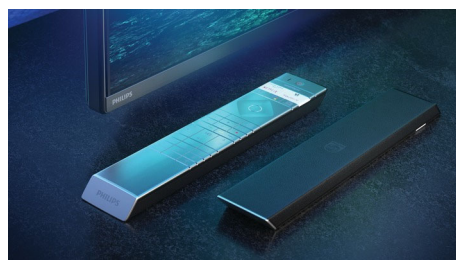

Dvojni slikovni procesor P5 z AI

Dvojni slikovni procesor z AI skrbi za prikaz slike, ki vam pričara občutek, kot da ste v središču dogajanja. Algoritem globokega učenja obdeluje sličice podobno kot človeški možgani. Ne glede na to, kaj gledate, so podrobnosti in kontrasti videti resnični, barve so bogate in gibanje gladko.

Philipsov televizor OLED+ s podporo HDR

OLED+

The difference is real.

Philipsov televizor 4K UHD OLED+ je združljiv z vsemi sodobnimi formati HDR. Naj gre za serijo, ki je ne smete zamuditi, ali najnovejšo igro - vsak prizor je poln bogatih podrobnosti. Ko gledate filme ali igrate igre v zelo svetlem prostoru, televizor samodejno prilagodi sliko tako, da bo vedno videti čudovito.

Dolby Vision in Dolby Atmos.

Podpora vrhunskim avdio in video formatom Dolby pomeni, da bodo spremljane in igrane vsebine HDR videti in slišati božansko. Slika bo videti tako, kot si jo je zamislil režiser, prostorski zvok pa bo razločen in globok. Odlično za vse filme, serije in igre.

Vrhunski materiali.

Vrhunski materiali so posebna odlika tega televizorja OLED+. Mikro mrežica zvočnika je

55OLED936/12

prekrita z akustično prepustno tkanino Kvadrat, narejeno iz posebne mešanice volne. Ta omogoča, da se zvok pravilno in v neokrnjeni obliki reproducira v prostor. Osvetljen daljinski upravljalnik je obdan z mehkim, na odgovoren in prijazen način pridobljenim usnjem Muirhead.