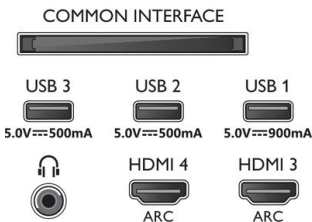

55OLED936/12

A.I. EQ

Dimenzije

- Dimenzije škatle (Š x V x G): 1400,0 x 953,0 x 174,0 mm
- Dimenzije naprave (Š x V x G): 1227,8 x 705,6 x 47,3 mm
- Dimenzije naprave s stojalom (Š x V x G): 1227,8 x 805,6 x 265,5 mm
- Teža izdelka: 17,8 kg
- Teža izdelka (s stojalom): 25,9 kg
- Teža vključno z embalažo: 33,1 kg
- Dimenzije stojala (Š x V x G): 891,0 x 87,7 x 260,7 mm
- Združljivo s standardom VESA za stenske nosilce: 300 x 300 mm
- Globina izdelka (nameščena na steno): 153,7 mm
- Višina izdelka (nameščena na steno): 869,7 mm
- Širina izdelka (nameščena na steno): 1227,8 mm

Zasnova

- Barve televizorja: Kromiran rob in ohišje
- Zasnova stojala: Anodizirana zvočna enota v sivi barvi

Dodatna oprema

- Priložena dodatna oprema: Brošura s pravnimi in varnostnimi informacijami, Napajalni kabel, Vodnik za hiter začetek (x1), Stojalo z zvočno rešitvijo, 2 bateriji AAA, Daljniski upravljalnik

Connections

Side

Bottom

Datum izdaje 2021-12-31

Različica: 5.2.1

12 NC: 8670 001 76686
EAN: 87 18863 02941 1

© 2021 Koninklijke Philips N.V.
Vse pravice pridržane.

Specifikacije se lahko spremenijo brez predhodnega obvestila. Blagovne znamke so v lasti podjetja Koninklijke Philips N.V. ali drugih lastnikov.