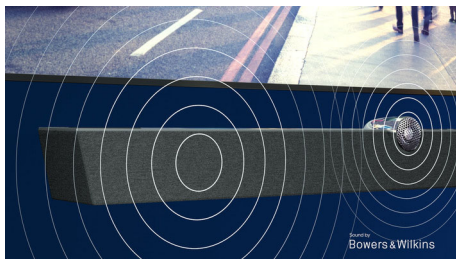

4K UHD z OS Android TV – zvok Bowers & Wilkins

Zvok Bowers & Wilkins Televizor s 4-stranskim Ambilightom, Dvojni procesor slike P5 z AI, 139 cm (55") z OS Android TV

Značilnosti

Zvok Bowers & Wilkins.

Dirkanje avtomobilov. Šepet. Glasba. Ekskluzivne zvočne rešitve Bowers & Wilkins zagotavljajo neverjetno realistično doživetje, ne glede na to, kaj gledate. Ikonična zasnova z visokotoncem, nameščenim na vrhu, zagotavlja odlično razumljivost govora. Navzgor usmerjeni zvočniki omogočajo vrhunsko reprodukcijo zvoka v formatu Dolby Atmos.