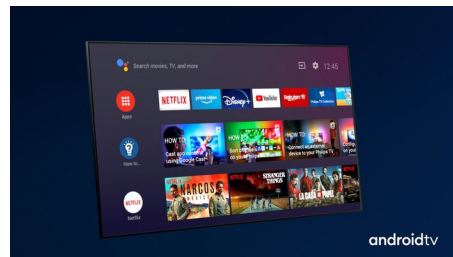

Preprosto pameten. Android TV.

Televizor Philips s sistemom Android TV vam nudi zeleno vsebino, kadar koli jo želite.

Domači zaslon lahko prilagodite tako, da bodo na njem prikazane najpriljubljenejše aplikacije, zaradi česar bo pretakanje filmov in oddaj enostavnejše. Lahko tudi preprosto nadaljujete, kjer ste ostali.