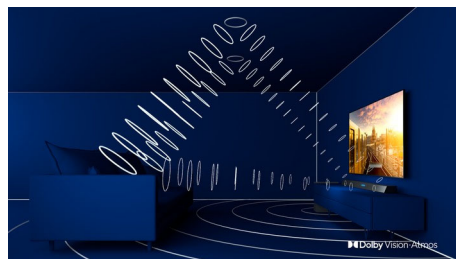

Dolby Vision in Dolby Atmos.

Podpora vrhunskim avdio in video formatom Dolby pomeni, da bodo spremljane in igrane vsebine HDR videti in slišati božansko. Slika bo videti tako, kot si jo je zamislil režiser, prostorski zvok pa bo razločen in globok. Odlično za vse filme, serije in igre.