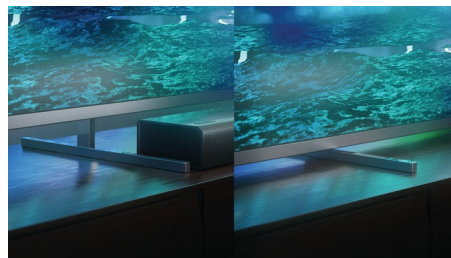

Po višini nastavljivo stojalo

Višino televizorja lahko prilagodite zvočniku. Zvišajte podstavke stojala, da dvignete stojalo v višji položaj, tako da zvočnik ne bo blokiral spodnjega roba zaslona. Če nimate zvočnika, vam ni treba namestiti podstavkov.