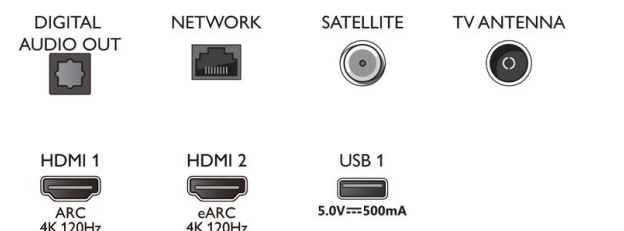

Connections

Side

Bottom

Datum izdaje 2021-09-21

Različica: 5.6.1

12 NC: 8670 001 74964
EAN: 87 18863 02884 1

© 2021 Koninklijke Philips N.V.
Vse pravice pridržane.

Specifikacije se lahko spremenijo brez predhodnega obvestila. Blagovne znamke so v lasti podjetja Koninklijke Philips N.V. ali drugih lastnikov.