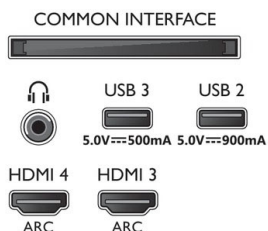

Connections

Side