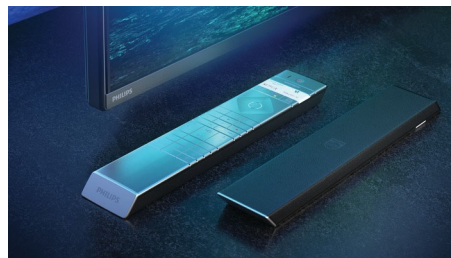

Philipsova tehnologija P5

Philipsova tehnologija P5 zagotavlja sliko, ki je tako briljantna kot vaša priljubljena vsebina. Podrobnosti so opazno poglobljene. Barve so živahne, kožni odtenki imajo naravni videz. Kontrast je tako oster, da boste čutili vsako

Vrhunski materiali

Vsak detajl tega televizorja je vrhunski tako na pogled kot na otip. Gladko kovinsko stojalo je v čudovitem kontrastu z zaslonom, ki praktično nima robov. Daljinski upravljalnik z mehkim, teksturiranim usnjenim ohišjem pa nudi prijeten oprijem, hkrati pa je prava paša za oči.