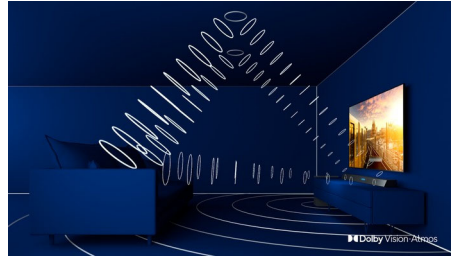

Dolby Vision in Dolby Atmos

Podpora za vrhunski zvok in video formate Dolby pomeni, da bodo spremljane vsebine HDR videti in slišati božansko. Slika bo videti, kot si jo je režiser zamislil, prostorski zvok pa bo razločen in globok.