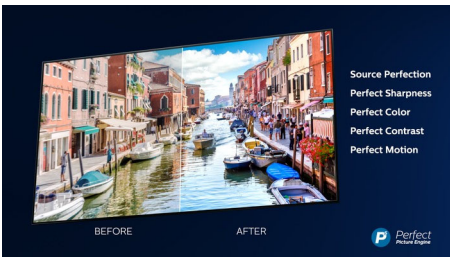

Philipsova tehnologija P5

Philipsova tehnologija P5 zagotavlja sliko, ki je tako briljantna kot vaša priljubljena vsebina. Podrobnosti so opazno poglobljene. Barve so živahne, kožni odtenki imajo naravni videz. Kontrast je tako oster, da boste čutili vsako

podrobnost. Gibanje pa je tako popolnoma tekoče.