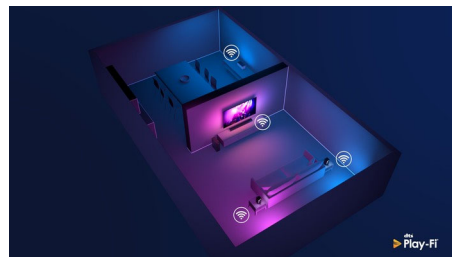

Združljiv z DTS Play-Fi

S pomočjo tehnologije DTS Play-Fi lahko povežete televizor Philips z združljivimi zvočniki v katerem koli prostoru. Imate v kuhinji brezžične zvočnike? Med pripravo prigrizkov prisluhnite filmu ali pa spremljajte športni prenos, medtem ko ostalim pripravljate pijačo.