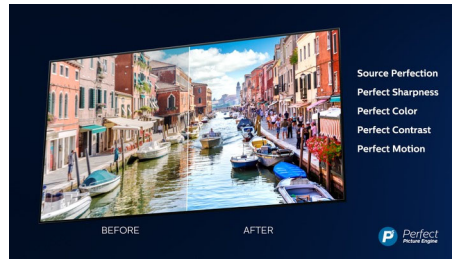

Philipsova tehnologija P5

Philipsova tehnologija P5 zagotavlja sliko, ki je tako briljantna kot vaša priljubljena vsebina. Podrobnosti so opazno poglobljene. Barve so živahne, kožni odtenki imajo naravni videz. Kontrast je tako oster, da boste čutili vsako podrobnost. Gibanje pa je tako popolnoma tekoče.