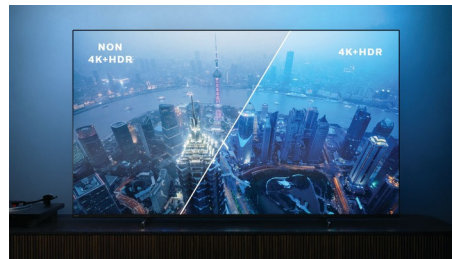

Živahna HDR-slika

Televizor 4K UHD Philips je združljiv z vsemi glavnimi formati HDR, vključno z Dolby Vision. Naj gre za serijo, ki je ne smete zamuditi, ali najnovejšo videoigro, sence so globlje. Svetle površine so bleščeče. Barve so pristnejše.