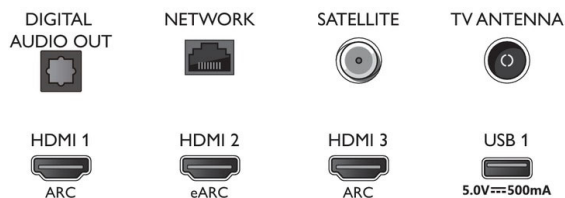

Connections

Side

Bottom

Datum izdaje 2021-09-21

Različica: 7.3.1

12 NC: 8670 001 74848
EAN: 87 18863 02851 3

© 2021 Koninklijke Philips N.V.
Vse pravice pridržane.

Specifikacije se lahko spremenijo brez predhodnega obvestila. Blagovne znamke so v lasti podjetja Koninklijke Philips N.V. ali drugih lastnikov.