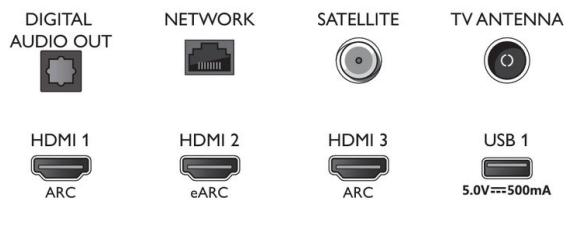

Zasnova

- Barve televizorja: Svetlo srebrn rob
- Zasnova stojala: Svetlo srebrno stojalo

Dodatna oprema

- Priložena dodatna oprema: Daljinski upravljalnik, vodnik za hiter začetek, Brošura s pravnimi in varnostnimi informacijami, Napajalni kabel, Namizno stojalo
- Priložene baterije: 2 bateriji AAA

Connections

Side

Bottom

Datum izdaje 2021-07-12

Različica: 2.4.1

12 NC: 8670 001 74854
EAN: 87 18863 02855 1

© 2021 Koninklijke Philips N.V.
Vse pravice pridržane.

Specifikacije se lahko spremenijo brez predhodnega obvestila. Blagovne znamke so v lasti podjetja Koninklijke Philips N.V. ali drugih lastnikov.