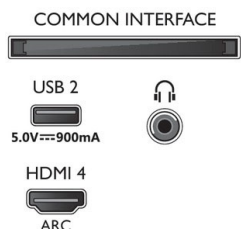

Zasnova

- Barve televizorja: Svetlo srebrn rob
- Zasnova stojala: Svetlo srebrno stojalo

Dodatna oprema

- Priložena dodatna oprema: Daljinski upravljalnik, vodnik za hiter začetek, Brošura s pravnimi in varnostnimi informacijami, Napajalni kabel, Namizno stojalo
- Priložene baterije: 2 bateriji AAA

Connections

Side

Bottom

Datum izdaje 2021-07-12

Različica: 2.4.1

12 NC: 8670 001 74854
EAN: 87 18863 02855 1

© 2021 Koninklijke Philips N.V.
Vse pravice pridržane.

Specifikacije se lahko spremenijo brez predhodnega obvestila. Blagovne znamke so v lasti podjetja Koninklijke Philips N.V. ali drugih lastnikov.