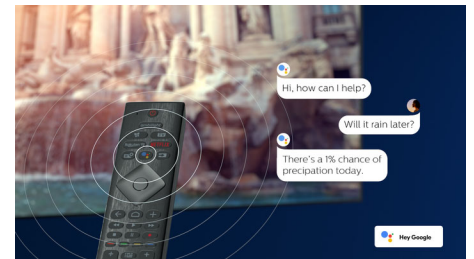

Glasovno upravljanje z AI

Pritisnite gumb na daljinskem upravljalniku, če želite govoriti s Pomočnikom Google. Z lastnim glasom upravljajte televizor ali pametne domače naprave, ki podpirajo Pomočnika Google. Ali pa prosite Alexo, naj upravlja televizor, prek naprave, ki podpirajo Alexo.