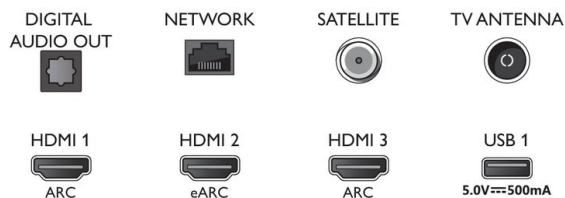

Connections

Side

Bottom

Datum izdaje 2021-07-11

Različica: 6.5.1

12 NC: 8670 001 74852
EAN: 87 18863 02853 7

© 2021 Koninklijke Philips N.V.
Vse pravice pridržane.

Specifikacije se lahko spremenijo brez predhodnega obvestila. Blagovne znamke so v lasti podjetja Koninklijke Philips N.V. ali drugih lastnikov.