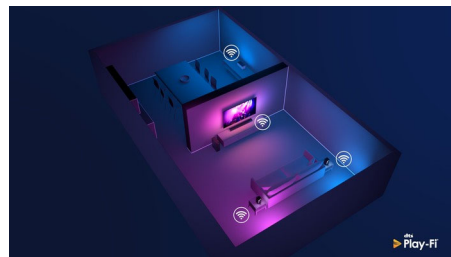

Združljiv z DTS Play-Fi

S pomočjo tehnologije DTS Play-Fi lahko povežete televizor Philips z združljivimi zvočniki v katerem koli prostoru. Imate v kuhinji brezžične zvočnike? Med pripravo prigrizkov prisluhnite filmu ali pa spremljajte športni prenos, medtem ko ostalim pripravljate pijačo.