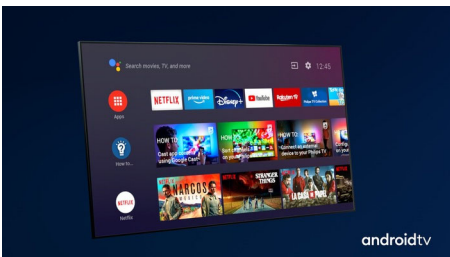

Android TV

Televizor Philips s sistemom Android TV vam nudi zeleno vsebino, kadar koli jo želite. Domači zaslon lahko prilagodite tako, da bodo na njem prikazane najpriljubljenejšie aplikacije, zaradi česar bo pretakanje filmov in oddaj enostavnejše. Lahko tudi preprosto nadaljujete, kjer ste ostali.