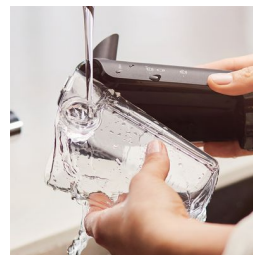

2 dela, mlečni sistem brez cevk

Naš dvodelni mlečni sistem nima cevk ali skritih delov in se lahko očisti v samo 15 sekundah pod tekočo vodo* ali v pomivalnem stroju.