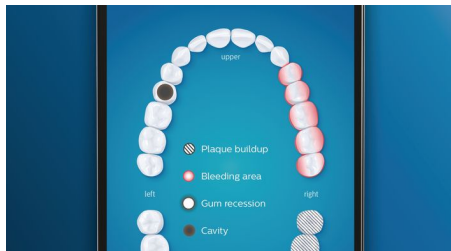

### Nega vaših dlesni

Pritrdite glavo ščetke Premium Gum Care G3 in izboljšajte zdravje dlesni. Manjša velikost in usmerjene ščetine za rob dlesni omogočajo nežno, a učinkovito čiščenje ob dlesni, kjer se lahko začne bolezen dlesni. Klinično je dokazano, da glava ščetke zagotavlja do 100 % manj vnetij dlesni\* in do 7-krat bolj zdrave dlesni v samo dveh tednih.\*

### Hitreje do bolj belih zob

Pritrdite glavo ščetke Premium White W3, da odstranite površinske madeže in dosežete najbolj bel nasmeħ. Klinično je dokazano, da goste osrednje ščetine za odstranjevanje madežev odstranijo do 100 % več madežev v samo treh dneh.\*\*

### Strgalo za jezik TongueCare+

Pritrdite strgalo za jezik TongueCare+ in nežno odstranite bakterije, ki povzročajo slab zadah, iz por vašega jezika. Strgalo ima 240 posebno zasnovanih mikro ščetin, ki čistijo med izboklinami in vboklinami jezika ter odstranjujejo bakterije in ostanke hrane, ki povzročajo slab zadah. Strgalo uporabite v kombinaciji z našim antibakterijskim razpršilom BreathRx za vrhunsko čiščenje in izrazito svež dah.

### Pomembna področja in nastavev cilja

Vas je zobozdravnik opozoril na težavne predele? Označili jih bomo v 3D-prikazu ust v vaši aplikaciji in vas opomnili, da morate tem predelom posvetiti več pozornosti.