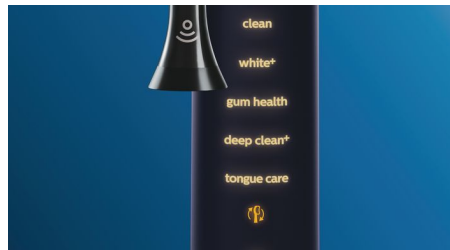

### Nič lažjega kot to

Ob uporabi električne zobne ščetke vse delo opravi ščetka. V ročaj smo vgradili senzor drgnjenja, ki vas nežno opomni, da morate manj drgniti. Tako lahko izboljšate tehniko in dosežete nežnejše in učinkovitejše čiščenje.

### Združevalni način BrushSync

Se sprašujete, kateri način in intenzivnost sta pravnjia za vas? Odgovor je na dlani. Mikročip v glavi ščetke zobni ščetki DiamondClean Smart pove, katero nastavev uporabljate. Če torej pritrdite glavo ščetke za nego dlesni, vaša zobna ščetka izbere optimalni način in intenzivnost, da zagotovi nežno in učinkovito nego vaših dlesni. Pritisniti morate samo gumb za vklop.