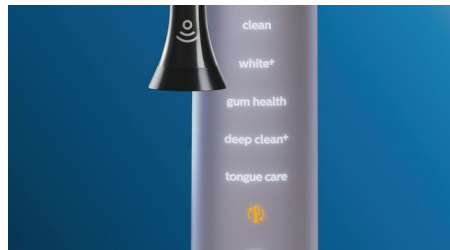

Združevalni način BrushSync

Se sprašujete, kateri način in intenzivnost sta pravnjia za vas? Odgovor je na dlani. Mikročip v glavi ščetke zobni ščetki DiamondClean Smart pove, katero nastavev uporabljate. Če torej pritrdite glavo ščetke za nego dlesni, vaša zobna ščetka izbere optimalni način in intenzivnost, da zagotovi nežno in učinkovito nego vaših dlesni. Pritisniti morate samo gumb za vklop.

asimpleswitch.com

Zeleni logotip Philips

S Philipsovimi okolju prijaznimi izdelki lahko zmanjšate stroške, porabo energije in izpuste ogljikovega dioksida. Kako? Prinašajo pomembno okoljevarstveno izboljšavo na enem ali več področjih Philipsovega prizadevanja za varovanje okolja – energijska učinkovitost, embalaža, nevarne snovi, teža, recikliranje in odlaganje ter zanesljivost življenjske dobe.