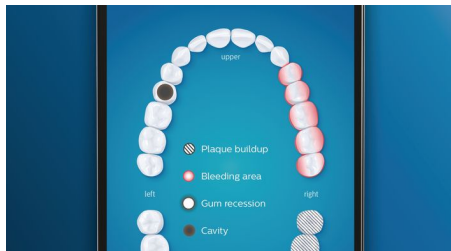

Nega vaših dlesni

Pritrdite glavo ščetke Premium Gum Care G3 in izboljšajte zdravje dlesni. Manjša velikost in usmerjene ščetine za rob dlesni omogočajo nežno, a učinkovito čiščenje ob dlesni, kjer se lahko začne bolezen dlesni. Klinično je dokazano, da glava ščetke zagotavlja do 100 % manj vnetij dlesni* in do 7-krat bolj zdrave dlesni v samo dveh tednih.*

Hitreje do bolj belih zob

Pritrdite glavo ščetke Premium White W3, da odstranite površinske madeže in dosežete najbolj bel nasmeħ. Klinično je dokazano, da goste osrednje ščetine za odstranjevanje madežev odstranijo do 100 % več madežev v samo treh dneh.**

Strgalo za jezik TongueCare+

Pritrdite strgalo za jezik TongueCare+ in nežno odstranite bakterije, ki povzročajo slab zadah, iz por vašega jezika. Strgalo ima 240 posebno zasnovanih mikro ščetin, ki čistijo med izboklinami in vboklinami jezika ter odstranjujejo bakterije in ostanke hrane, ki povzročajo slab zadah. Strgalo uporabite v kombinaciji z našim antibakterijskim razpršilom BreathRx za vrhunsko čiščenje in izrazito svež dah.

Pomembna področja in nastavev cilja

Vas je zobozdravnik opozoril na težavne predele? Označili jih bomo v 3D-prikazu ust v vaši aplikaciji in vas opomnili, da morate tem predelom posvetiti več pozornosti.