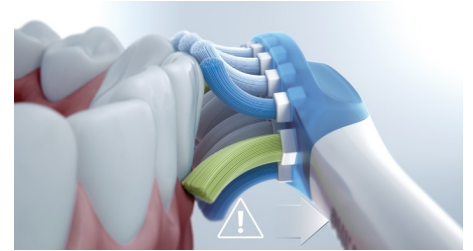

Vgrajeni senzor pritiska

Morda ne opazite, da pri ščetkanju pritisnete premočno, zato vas DiamondClean 9000 na to opozori. Če morate zmanjšati pritisk, ščetka odda zvočni signal. Tako vas opomni, da zmanjšate pritisk in prepustite delo ščetki. 7 od 10 ljudi meni, da so se s to funkcijo naučili bolje ščetkati.