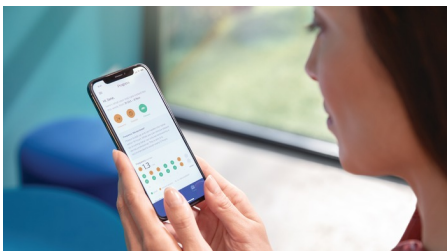

Poročilo o napredku

Ščetka DiamondClean 9000 vam nudi napotke in nasvete, ki jih potrebujete za izboljšanje in ohranjanje navad za zdravo nego zob tudi v času, ko zobozdravnik ne more stalno bdeti nad stanjem vaših zob. Vgrajeni pametni senzorji sporočijo, če pritisnete premočno. S povezavo z aplikacijo Sonicare pa dobite osebno prilagojeno poročilo o