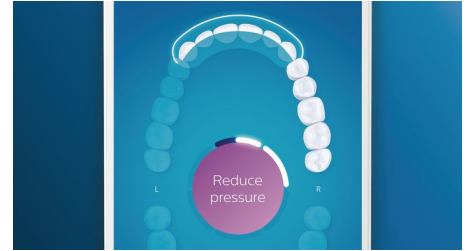

Ali pritiskate premočno?

Morda ne opazite, da pri ščetkanju pritiskate premočno, zato vas DiamondClean Smart na to opozori. Če pritiskate premočno, bo svetlobni obroč na koncu ročaja začel utripati. Tako vas nežno opomni, da morate zmanjšati pritisk in prepustiti delo glavi ščetke. 7 od 10 ljudi meni, da so se s to funkcijo naučili boljše ščetkati.