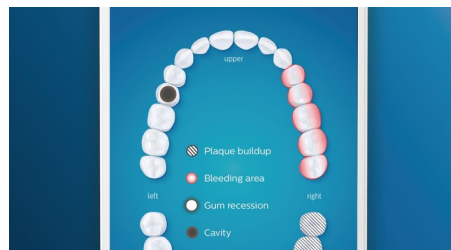

## Nega vaših dlesni

Pritrdite glavo ščetke Premium Gum Care G3 in izboljšajte zdravje dlesni. Manjša velikost in usmerjene ščetine za rob dlesni omogočajo nežno, a učinkovito čiščenje ob dlesni, kjer se lahko začne bolezen dlesni. Klinično je dokazano, da glava ščetke zagotavlja do 100 % manj vnetij dlesni\* in do 7-krat bolj zdrave dlesni v samo dveh tednih.\*

## Hitreje do bolj belih zob

Pritrdite glavo ščetke Premium White W3, da odstranite površinske madeže in dosežete najbolj bel nasmeh. Klinično je dokazano, da goste osrednje ščetine za odstranjevanje madežev odstranijo do 100 % več madežev v samo treh dneh.\*\*

## Funkcija TouchUp

Če med ščetkanjem zob zgrešite kakšno mesto, vas bo na to opozorila funkcija aplikacije TouchUp. Tako lahko na tem mestu čiščenje ponovite in ste prepričani, da vsakokrat dosežete temeljito čiščenje.

## Pomembna področja in nastavev cilja

Vas je zobozdravnik opozoril na težavne predele? Označili jih bomo v 3D-prikazu ust v vaši aplikaciji in vas opomnili, da morate tem predelom posvetiti več pozornosti.