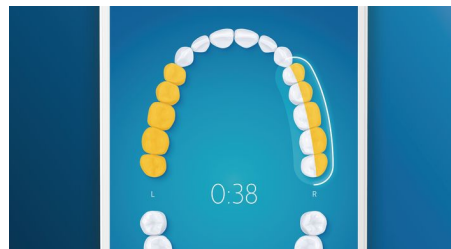

Funkcija TouchUp

Če med ščetkanjem zob zgrešite kakšno mesto, vas bo na to opozorila funkcija aplikacije TouchUp. Tako lahko na tem mestu čiščenje ponovite in ste prepričani, da vsakokrat dosežete temeljito čiščenje.