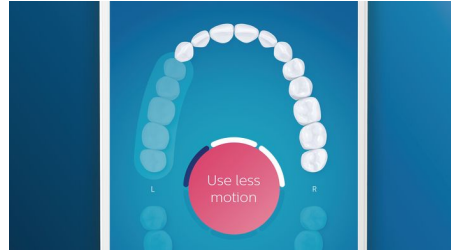

Ne zgrešite niti enega kotička

Z aplikacijo Philips Sonicare točno veste, kdaj dosežete temeljito čiščenje, in pridobite nasvete, kako se izpopolniti in postati bolj pozorni pri ščetkanju.