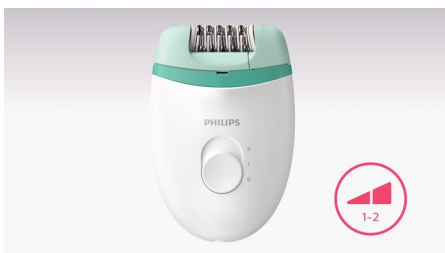

PHILIPS

Žični kompaktni epilator

Satinelle Essential

za noge

+ 2 nastavka

BRE245/00

Enostavna depilacija

Koža je gladka več tednov

Temeljiti rezultati

- Učinkovit depilacijski sistem izpuli dlake pri koreninah

Enostavna in zanesljiva uporaba

- 2 nastavitvi hitrosti za zajem tanjših in debelejših dlak
- Ergonomski ročaj s profilom za udobno uporabo
- Pralna depilacijska glava za dodatno higieno in preprosto čiščenje

Dodatna oprema

- Brivna glava in glavnik za natančno britje

Značilnosti

Učinkovit depilacijski sistem

Učinkovit depilacijski sistem poskrbi za povsem gladko kožo več tednov

2 nastavitvi hitrosti

2 nastavitvi hitrosti za odstranjevanje tanjših in debelejših dlak za bolj prilagojen tretma.

Ergonomski ročaj

Zaobljena oblika se odlično prilega roki za udobno odstranjevanje dlačic. Tudi izgleda sijajno!

Pralna depilacijska glava

Depilator ima pralno depilacijsko glavo. Glavo lahko snamete in očistite pod tekočo vodo za boljše higieno