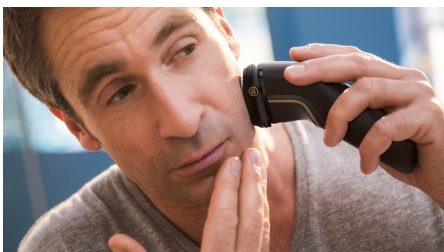

60 minut brezžičnega britja

Brijte se do 60 minut po 1 uri polnjenja. Brivnik deluje samo takrat, ko se ne polni.