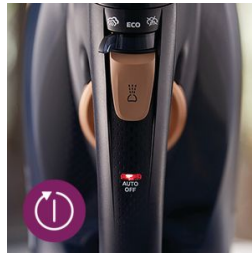

Samodejni izklop

Če likalnik miruje, se samodejno izklopi. Če leži na likalni plošči, se samodejno izklopi po 30 sekundah, če pa je postavljen pokonci, se samodejno izklopi po 8 minutah.