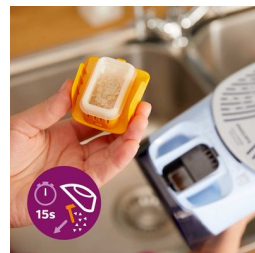

Likalna plošča SteamGlide Plus

Vrhunska likalna plošča SteamGlide Plus z naprednim titanovim slojem in 6-plastno prevleko nudi popolno drsno površino za katero koli tkanino. Se ne sprijema, je odporna proti praskam in enostavna za čiščenje.

Funkcija Quick Calc Release v 15 sekundah

Z izboljšanim proizvodnjem pare se vodni kamen hitro razgradi, v posodi pa se nabere do 5-krat več vodnega kamna*. S funkcijo Quick Calc Release lahko posodo preprosto odstranite in izpraznite v manj kot 15 sekundah in vsak dan uživajte v dolgotrajno zmogljivem izpustu pare.