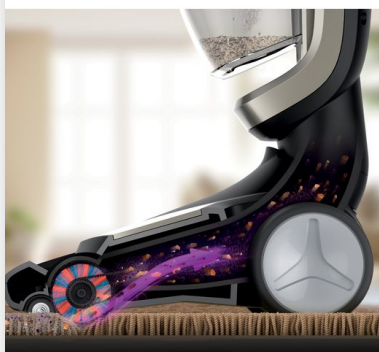

# PHILIPS

Brezžični sesalnik z  
možnostjo polnjenja

PowerPro Aqua

3 v 1

Sesanje, čiščenje in ročni  
sesalnik

25,2 V

FC6408/01