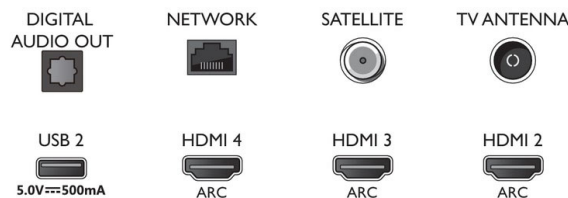

Bottom

Datum izdaje 2021-03-28

Različica: 12.2.1

12 NC: 8670 001 65538
EAN: 87 18863 02296 2

© 2021 Koninklijke Philips N.V.
Vse pravice pridržane.

Specifikacije se lahko spremenijo brez predhodnega obvestila. Blagovne znamke so v lasti podjetja Koninklijke Philips N.V. ali drugih lastnikov.

www.philips.com

- Elektronski programski vodnik in dejanska vidljivost (do 8 dni) sta odvisna od države in operaterja.
- Razpoložljive aplikacije Android se razlikujejo glede na državo. Več podrobnosti si oglejte v lokalni trgovini Google Play.
- * Velikost pomnilnika (Flash): 16 GB, dejanski razpoložljivi prostor na disku se lahko razlikuje (odvisno od (pred)nameščenih aplikacij, nameščenega operacijskega sistema itd.)
- Poraba energije v kWh na leto za televizor, ki deluje 4 ure na dan 365 dni. Dejanska poraba energije je odvisna od uporabe televizorja.
- Televizor podpira sprejem DVB za nekodirane kanale. Določeni operaterji DVB mogoče niso podprti. Posodobljen seznam si lahko ogledate med pogostimi vprašanji na Philipsovi spletni strani za podporo. Nekateri operaterji zahtevajo modul za pogojni dostop in naročnino. Za več informacij se obrnite na operaterja.
- Aplikacija Philips TV Remote in povezane funkcije se razlikujejo glede na model televizorja, državo, ponudnika storitev, model pametne naprave in OS. Več podrobnosti si oglejte na spletni strani: www.philips.com/TVRemoteapp.
- Funkcije aplikacije Smart TV se razlikujejo glede na model televizorja in državo. Več podrobnosti si oglejte na spletni strani: www.philips.com/smarttv.
- Snemanje na USB je na voljo samo za digitalne kanale, omejuje pa ga lahko zaščita proti kopiranju oddaj (CI+). Možne so omejitve glede na državo in kanal.
- Upoštevajte, da aplikacije spletne trgovine Amazon morda ne bodo vedno na voljo v vaši državi. (Aplikacije spletne trgovine Amazon trenutno delujejo le v Združenem kraljestvu, Nemčiji in Avstriji.)
- Ta televizor vsebuje svinec samo v določenih delih ali komponentah, kjer uporaba druge snovi ni mogoča v skladu z obstoječimi izjemami direktive RoHS.