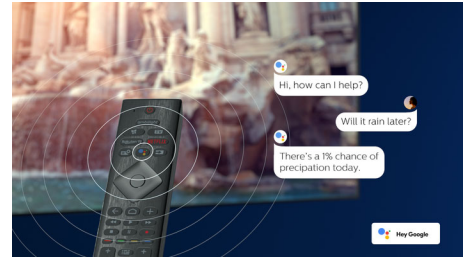

Glasovni pomočnik

Philips Android TV upravljajte glasovno. Želite igrati igre, gledati Netflix ali poiskati vsebino in aplikacije v Trgovini Google Play? Povejte to svojemu televizorju. Z ukazi lahko upravljate vse pametne domače naprave, ki so združljive s Pomočnikom Google, kot je zatemnitev luči ali nastavitvev termostata za filmski večer. Ne da bi vstali s kavča. Nikoli več vam ne bo treba iskati daljinskega upravljalnika. Zdaj lahko svoj televizor Philips upravljate glasovno prek naprav s podporo za pomočnico Alexa, kot je Amazon Echo. Z Alexo lahko vklopite televizor, spreminjate programe, preklopite na igralno konzolo in še več.

Podprtost HDR10+

Televizor Philips je zasnovan tako, da kar najbolje izkoristi obliko videozapisa HDR10+. Ravni kontrasta, barve in svetlosti so prilagojeni od okvirja do okvirja. Naj gre za serije, ki jih ne smete zamuditi, ali najnovjšo filmsko uspešnico, sence so globlje. Svetle površine blestijo. Barve so resničnejše.