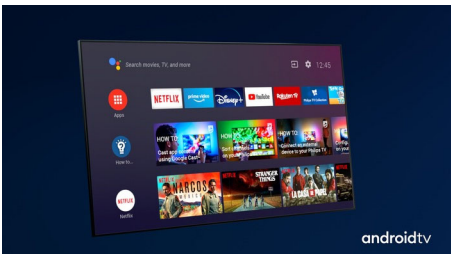

Android TV.

Naj bo televizor Philips Android po vaši meri. Če ta teden gledate samo Amazon in YouTube,

naslednji teden pa Rakuten TV in Netflix, ni problema. Jasen, intuitiven vmesnik vam omogoča, da priljubljeno vsebino postavite v ospredje in središče. Preprosto nadaljujete s predvajanjem najnovije serije, kjer se ostali, ali pobrskajte po novih filmskih izdajah.

Tehnologija P5

Philipsova tehnologija P5 zagotavlja sliko, ki je tako briljantna kot vaša priljubljena vsebina. Podrobnosti so opazno poglobljene. Barve so živahne, kožni odtenki imajo naravni videz. Kontrast je tako oster, da boste čutili vsako podrobnost. Gibanje pa je tako popolnoma tekoče.